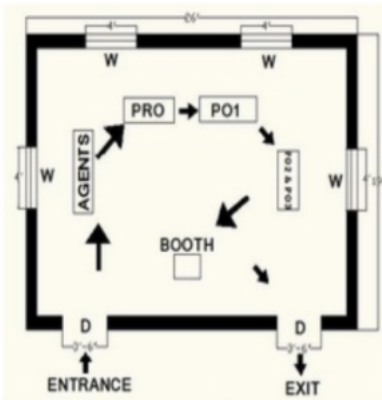

নির্বাচক নিবন্ধন আধিকারিকের স্বাক্ষর

Nazri Naksha

Google Map View

Polling Station Building Front View

Polling Station Front View

Cad View

Key MAP View

| | | | | | |
|--|------------------|---|------------------|--|------------------|
| 1 নাম : মোক্তার আলি মন্ডল পিতার নাম: আনোয়ার আলি মন্ডল বাড়ির নং : n0073 বয়স : 51 লিঙ্গ : পুরুষ | WB/40/278/081251 | 2 নাম : রহিমা বিরিন্দুলা স্বামীর নাম: মোক্তার আলি মন্ডল বাড়ির নং : n0073 বয়স : 44 লিঙ্গ : মহিলা | JQK2163087 | 3 নাম : কহিনুর খাতুন স্বামীর নাম: রুস্তম আলি সেখ বাড়ির নং : n0152 বয়স : 30 লিঙ্গ : মহিলা | YWL2015121 |
| 4 নাম : নাফছিয়া বিবি স্বামীর নাম: গোলাম মোর্তজা সেখ বাড়ির নং : n0121 বয়স : 43 লিঙ্গ : মহিলা | YWL0104042 | 5 নাম : রেশমা বিবি স্বামীর নাম: গিয়াস উদ্দিন সেখ বাড়ির নং : n0144 বয়স : 28 লিঙ্গ : মহিলা | YWL1952563 | 6 নাম : আয়েসা বেগম স্বামীর নাম: আনোয়ার আলি মন্ডল বাড়ির নং : n0073 বয়স : 73 লিঙ্গ : মহিলা | WB/40/278/081245 |
| 7 নাম : ডলি বিবি স্বামীর নাম: মনিরুল মন্ডল বাড়ির নং : n0146 বয়স : 27 লিঙ্গ : মহিলা | YWL1952589 | 8 নাম : মহম্মদ আসরাফুল মন্ডল পিতার নাম: আনোয়ার মন্ডল বাড়ির নং : n0073 বয়স : 37 লিঙ্গ : পুরুষ | JQK2495562 | 9 নাম : সামিমা খাতুন স্বামীর নাম: মোহম্মদ আসরাফুল মন্ডল বাড়ির নং : এন0073 বয়স : 33 লিঙ্গ : মহিলা | YWL1382316 |
| 10 নাম : মেহেরুল্লাহ মন্ডল পিতার নাম: মোক্তার আলি মন্ডল বাড়ির নং : এন0073 বয়স : 20 লিঙ্গ : মহিলা | YWL2605921 | 11 নাম : সাবিনা খাতুন স্বামীর নাম: রাইজুল সেখ বাড়ির নং : n0142 বয়স : 26 লিঙ্গ : মহিলা | YWL1952548 | 12 নাম : চন্দনা ঘোষ স্বামীর নাম: প্রশান্ত কুমার ঘোষ বাড়ির নং : n0123 বয়স : 37 লিঙ্গ : মহিলা | YWL1325000 |
| 13 নাম : প্রশান্ত কুমার ঘোষ পিতার নাম: বৈদ্যনাথ ঘোষ বাড়ির নং : n0123 বয়স : 44 লিঙ্গ : পুরুষ | YWL0104059 | 14 নাম : শঙ্করী দাস স্বামীর নাম: ভরত দাস বাড়ির নং : n0015 বয়স : 74 লিঙ্গ : মহিলা | WB/40/278/081007 | 15 নাম : নিমাই দাস পিতার নাম: ভরত দাস বাড়ির নং : n0015 বয়স : 54 লিঙ্গ : পুরুষ | WB/40/278/081088 |
| 16 নাম : সোনালী দাস স্বামীর নাম: নিমাই দাস বাড়ির নং : n0015 বয়স : 44 লিঙ্গ : মহিলা | JQK1932805 | 17 নাম : সুকুমার দাস পিতার নাম: ভরত দাস বাড়ির নং : n0015 বয়স : 49 লিঙ্গ : পুরুষ | WB/40/278/081220 | 18 নাম : শেফালী দাস স্বামীর নাম: সুকুমার দাস বাড়ির নং : n0015 বয়স : 41 লিঙ্গ : মহিলা | JQK2161867 |
| 19 নাম : শ্রাবনী দাস স্বামীর নাম: কালাচাঁদ দাস বাড়ির নং : n0133 বয়স : 32 লিঙ্গ : মহিলা | YWL1944495 | 20 নাম : প্রতিমা দাস স্বামীর নাম: শিব কুমার দাস বাড়ির নং : n0134 বয়স : 31 লিঙ্গ : মহিলা | YWL1944503 | 21 নাম : কুড়োরাম দাস পিতার নাম: মেঘল চন্দ্র দাস বাড়ির নং : n0020 বয়স : 37 লিঙ্গ : পুরুষ | JQK2538031 |
| 22 নাম : মাঝিয়া মন্ডল স্বামীর নাম: সিরাজুলহক মন্ডল বাড়ির নং : n0129 বয়স : 57 লিঙ্গ : মহিলা | JQK2417368 | 23 নাম : মায়ারানী দাস স্বামীর নাম: পরেশ দাস বাড়ির নং : n0129 বয়স : 61 লিঙ্গ : মহিলা | JQK2161859 | 24 নাম : নবকুমার দাস পিতার নাম: রবীন্দ্রনাথ দাস বাড়ির নং : n0038 বয়স : 49 লিঙ্গ : পুরুষ | JQK1326495 |
| 25 নাম : শিবকুমার দাস পিতার নাম: রবীন্দ্রনাথ দাস বাড়ির নং : n0038 বয়স : 49 লিঙ্গ : পুরুষ | JQK1534064 | 26 নাম : আরতি বালা দাস স্বামীর নাম: রবীন্দ্রনাথ দাস বাড়ির নং : n0038 বয়স : 68 লিঙ্গ : মহিলা | WB/40/278/081063 | 27 নাম : সাগরী দাস স্বামীর নাম: কুড়োরাম দাস বাড়ির নং : n0020 বয়স : 34 লিঙ্গ : মহিলা | YWL1324474 |
| 28 নাম : মুক্তসোনা দাস পিতার নাম: নরেন দাস বাড়ির নং : n0020 বয়স : 30 লিঙ্গ : পুরুষ | YWL1637321 | 29 নাম : কালাচাঁদ দাস পিতার নাম: নরেন দাস বাড়ির নং : n0020 বয়স : 35 লিঙ্গ : পুরুষ | YWL1324466 | 30 নাম : মানিক চন্দ্র দাস পিতার নাম: নরেন চন্দ্র দাস বাড়ির নং : n0020 বয়স : 34 লিঙ্গ : পুরুষ | YWL1528157 |