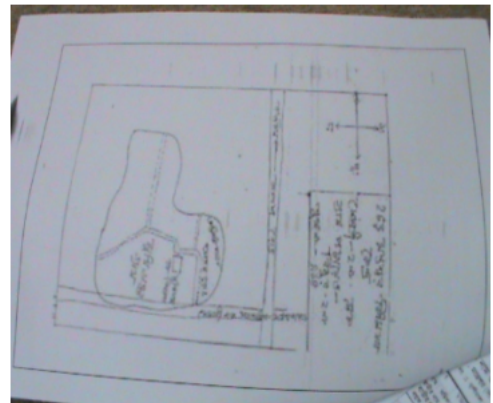

নির্বাচক নিবন্ধন আধিকারিকের স্বাক্ষর

Nazri Naksha

Google Map View

Polling Station Building Front View

Polling Station Front View

Cad View

Key MAP View

1 নাম : নন্দিতা ঘোষ (মন্ডল) স্বামীর নাম: সুশীল ঘোষ বাড়ির নং : n0202 বয়স : 36 লিঙ্গ : মহিলা	YWL1775394 ফটো উপলব্ধ	2 নাম : বিশ্বনাথ কর্মকার পিতার নাম: অমল্য কর্মকার বাড়ির নং : n0087 বয়স : 60 লিঙ্গ : পুরুষ	WB/39/275/123372 ফটো উপলব্ধ	3 নাম : শংকরী কর্মকার স্বামীর নাম: বিশ্বনাথ কর্মকার বাড়ির নং : n0087 বয়স : 56 লিঙ্গ : মহিলা	WB/39/275/123373 ফটো উপলব্ধ
4 নাম : গৌতম কর্মকার পিতার নাম: বিশ্বনাথ কর্মকার বাড়ির নং : n0087 বয়স : 40 লিঙ্গ : পুরুষ	DWH2421840 ফটো উপলব্ধ	5 নাম : জ্যোত্স্না কর্মরার স্বামীর নাম: গৌতম কর্মরার বাড়ির নং : n0087 বয়স : 35 লিঙ্গ : মহিলা	YWL1699156 ফটো উপলব্ধ	6 নাম : মিতা ক্ষেত্রপাল স্বামীর নাম: সংগ্রাম ক্ষেত্রপাল বাড়ির নং : এন0240 বয়স : 26 লিঙ্গ : মহিলা	YWL2084424 ফটো উপলব্ধ
7 নাম : অপর্ণিতা ঘোষ পিতার নাম: মানস ঘোষ বাড়ির নং : 0031 বয়স : 26 লিঙ্গ : মহিলা	YWL1968098 ফটো উপলব্ধ	8 নাম : অপর্ণা ঘোষ স্বামীর নাম: অভিজিত ঘোষ বাড়ির নং : 0020 বয়স : 34 লিঙ্গ : মহিলা	YWL1968080 ফটো উপলব্ধ	9 নাম : শিবপ্রসাদ ঘোষ পিতার নাম: কমলাকান্ত ঘোষ বাড়ির নং : n0027 বয়স : 74 লিঙ্গ : পুরুষ	WB/39/275/123678 ফটো উপলব্ধ
10 নাম : ব্রজ গোপাল ঘোষ পিতার নাম: গোবর্দ্ধন ঘোষ বাড়ির নং : n0091 বয়স : 73 লিঙ্গ : পুরুষ	YWL1002427 ফটো উপলব্ধ	11 নাম : তরুণ কুমার ঘোষ পিতার নাম: অমর কুমার ঘোষ বাড়ির নং : n0069 বয়স : 55 লিঙ্গ : পুরুষ	DWH2421873 ফটো উপলব্ধ	12 নাম : অনিল কুমার ঘোষ পিতার নাম: ভোলানাথ ঘোষ বাড়ির নং : n0096 বয়স : 65 লিঙ্গ : পুরুষ	DWH1897651 ফটো উপলব্ধ
13 নাম : নিবেদিতা ঘোষ স্বামীর নাম: অনিল কুমার ঘোষ বাড়ির নং : n0096 বয়স : 49 লিঙ্গ : মহিলা	DWH1951821 ফটো উপলব্ধ	14 নাম : সুজাতা ঘোষ স্বামীর নাম: দিলীপ ঘোষ বাড়ির নং : n0030 বয়স : 46 লিঙ্গ : মহিলা	DWH2421931 ফটো উপলব্ধ	15 নাম : অনিবার্ন ঘোষ পিতার নাম: অরুণ কুমার ঘোষ বাড়ির নং : n0271 বয়স : 26 লিঙ্গ : পুরুষ	YWL2013019 ফটো উপলব্ধ
16 নাম : সঞ্জয় ঘোষ পিতার নাম: ব্রজগোপাল ঘোষ বাড়ির নং : n0091 বয়স : 36 লিঙ্গ : পুরুষ	YWL1002435 ফটো উপলব্ধ	17 নাম : রাজীব ঘোষ পিতার নাম: ব্রজগোপাল ঘোষ বাড়ির নং : n0091 বয়স : 45 লিঙ্গ : পুরুষ	DWH1953223 ফটো উপলব্ধ	18 নাম : পুষ্প ঘোষ স্বামীর নাম: ব্রজগোপাল ঘোষ বাড়ির নং : n0091 বয়স : 63 লিঙ্গ : মহিলা	DWH2185247 ফটো উপলব্ধ
19 নাম : মৌমিতা ঘোষ স্বামীর নাম: রাজীব ঘোষ বাড়ির নং : n0091 বয়স : 33 লিঙ্গ : মহিলা	YWL1419043 ফটো উপলব্ধ	20 নাম : গৌর চন্দ্র ঘোষ পিতার নাম: অমৃতলাল ঘোষ বাড়ির নং : n0096 বয়স : 61 লিঙ্গ : পুরুষ	WB/39/275/123696 ফটো উপলব্ধ	21 নাম : নন্দিতা ঘোষ পিতার নাম: নির্মল চন্দ্র ঘোষ বাড়ির নং : এন0015 বয়স : 25 লিঙ্গ : মহিলা	YWL2083459 ফটো উপলব্ধ
22 নাম : আশিষ ঘোষ পিতার নাম: প্রবীর ঘোষ বাড়ির নং : এন0030 বয়স : 26 লিঙ্গ : পুরুষ	YWL2081016 ফটো উপলব্ধ	23 নাম : মদন মোহন ঘোষ পিতার নাম: অমর কুমার ঘোষ বাড়ির নং : n0069 বয়স : 56 লিঙ্গ : পুরুষ	DWH1853423 ফটো উপলব্ধ	24 নাম : সরস্বতী ঘোষ স্বামীর নাম: নারায়ন চন্দ্র ঘোষ বাড়ির নং : n0015 বয়স : 81 লিঙ্গ : মহিলা	WB/39/275/123128 ফটো উপলব্ধ
25 নাম : শংকর প্রসাদ ঘোষ পিতার নাম: কমলা কান্ত ঘোষ বাড়ির নং : n0025 বয়স : 74 লিঙ্গ : পুরুষ	WB/39/275/123370 ফটো উপলব্ধ	26 নাম : মিনতী ঘোষ স্বামীর নাম: অমর কুমার ঘোষ বাড়ির নং : n0069 বয়স : 74 লিঙ্গ : মহিলা	WB/39/275/123633 ফটো উপলব্ধ	27 নাম : সমীর কুমার ঘোষ পিতার নাম: নারায়ন চন্দ্র ঘোষ বাড়ির নং : n0015 বয়স : 62 লিঙ্গ : পুরুষ	YWL2577062 ফটো উপলব্ধ
28 নাম : তনুশ্রী ঘোষ স্বামীর নাম: সন্দিপন ঘোষ বাড়ির নং : n0059 বয়স : 33 লিঙ্গ : মহিলা	YWL1858877 ফটো উপলব্ধ	29 নাম : সৌরভ ঘোষ পিতার নাম: সনৎ ঘোষ বাড়ির নং : n0069 বয়স : 28 লিঙ্গ : পুরুষ	YWL1858893 ফটো উপলব্ধ	30 নাম : সৈকত ঘোষ পিতার নাম: কৃষ্ণকান্ত ঘোষ বাড়ির নং : n0015 বয়স : 28 লিঙ্গ : পুরুষ	YWL1858901 ফটো উপলব্ধ