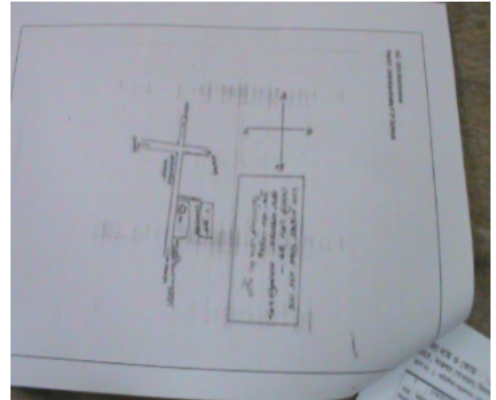

নির্বাচক নিবন্ধন আধিকারিকের স্বাক্ষর

Nazri Naksha

Google Map View

Polling Station Building Front View

Polling Station Front View

Cad View

Key MAP View

বিধানসভা নির্বাচনক্ষেত্রের নং, নাম : 263-মস্তেশ্বর  
ভাগ নং, নাম : 1-কাঁঠালিয়া, বড়বাগান