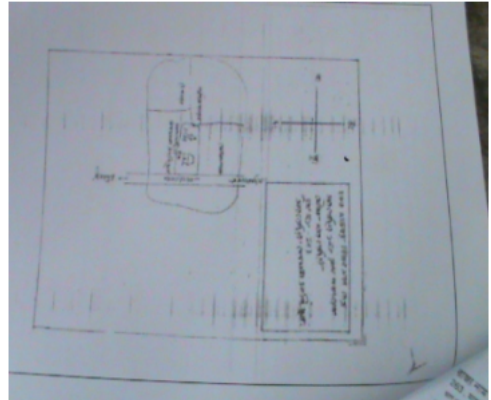

নির্বাচক নিবন্ধন আধিকারিকের স্বাক্ষর

Nazri Naksha

Google Map View

Polling Station Building Front View

Polling Station Front View

Cad View

Key MAP View

1	WB/39/275/138004	নাম : বনমালী অধিকারী পিতার নাম: অমলা অধিকারী বাড়ির নং : n0083 বয়স : 61 লিঙ্গ : পুরুষ	ফটো উপলব্ধ	2	YWL1777275	নাম : তন্ময় অধিকারী পিতার নাম: বনমালী অধিকারী বাড়ির নং : n0083 বয়স : 29 লিঙ্গ : পুরুষ	ফটো উপলব্ধ	3	YWL1936640	নাম : রুপা অধিকারী স্বামীর নাম: তন্ময় অধিকারী বাড়ির নং : n0083 বয়স : 27 লিঙ্গ : মহিলা	ফটো উপলব্ধ
4	YWL1936749	নাম : মুন্যয় অধিকারী পিতার নাম: বনমালী অধিকারী বাড়ির নং : n0083 বয়স : 27 লিঙ্গ : পুরুষ	ফটো উপলব্ধ	5	YWL2541209	নাম : বর্নালী অধিকারী স্বামীর নাম: মুন্যয় অধিকারী বাড়ির নং : এন0083 বয়স : 22 লিঙ্গ : মহিলা	ফটো উপলব্ধ	6	YWL1201409	নাম : মৌসুমী কর্মকার স্বামীর নাম: কমলাকান্ত কর্মকার বাড়ির নং : n0143 বয়স : 39 লিঙ্গ : মহিলা	ফটো উপলব্ধ
7	WB/39/275/222157	নাম : কমলা কান্ত কর্মকার পিতার নাম: বিজয় কৃষ্ণ কর্মকার বাড়ির নং : n0143 বয়স : 66 লিঙ্গ : পুরুষ	ফটো উপলব্ধ	8	YWL2328425	নাম : সুদীপ ক্ষেত্রপাল পিতার নাম: সন্দীপ ক্ষেত্রপাল বাড়ির নং : N0146 বয়স : 24 লিঙ্গ : পুরুষ	ফটো উপলব্ধ	9	DWH2367415	নাম : নীলিমা ক্ষেত্রপাল স্বামীর নাম: সন্দীপ ক্ষেত্রপাল বাড়ির নং : n0099 বয়স : 42 লিঙ্গ : মহিলা	ফটো উপলব্ধ
10	DWH2731693	নাম : সন্দীপ ক্ষেত্রপাল পিতার নাম: আনন্দ ক্ষেত্রপাল বাড়ির নং : n0145 বয়স : 45 লিঙ্গ : পুরুষ	ফটো উপলব্ধ	11	DWH2805745	নাম : রামেশ্বর কিস্কু মায়ের নাম: হীরামনি কিস্কু বাড়ির নং : n0019 বয়স : 39 লিঙ্গ : পুরুষ	ফটো উপলব্ধ	12	YWL1611615	নাম : দুর্গামনি কিস্কু স্বামীর নাম: রামেশ্বর কিস্কু বাড়ির নং : n0019 বয়স : 32 লিঙ্গ : মহিলা	ফটো উপলব্ধ
13	DWH2190106	নাম : রাইসিং কিস্কু পিতার নাম: রামেশ্বর কিস্কু বাড়ির নং : n0058 বয়স : 58 লিঙ্গ : পুরুষ	ফটো উপলব্ধ	14	WB/39/275/138375	নাম : বিশ্বনাথ কিস্কু পিতার নাম: রামেশ্বর কিস্কু বাড়ির নং : n0058 বয়স : 53 লিঙ্গ : পুরুষ	ফটো উপলব্ধ	15	WB/39/275/138290	নাম : সোমবারি কিস্কু স্বামীর নাম: বিশ্বনাথ কিস্কু বাড়ির নং : n0058 বয়স : 50 লিঙ্গ : মহিলা	ফটো উপলব্ধ
16	YWL1702208	নাম : অশোক কিস্কু পিতার নাম: বিশ্বনাথ কিস্কু বাড়ির নং : n0058 বয়স : 33 লিঙ্গ : পুরুষ	ফটো উপলব্ধ	17	WB/39/275/138403	নাম : হেমন্ত কিস্কু পিতার নাম: বাজু কিস্কু বাড়ির নং : n0105 বয়স : 52 লিঙ্গ : পুরুষ	ফটো উপলব্ধ	18	WB/39/275/138391	নাম : পানমনি কিস্কু স্বামীর নাম: হেমন্ত কিস্কু বাড়ির নং : n0105 বয়স : 50 লিঙ্গ : মহিলা	ফটো উপলব্ধ
19	DWH2805737	নাম : সুকোল কিস্কু পিতার নাম: বাজু কিস্কু বাড়ির নং : n0105 বয়স : 41 লিঙ্গ : পুরুষ	ফটো উপলব্ধ	20	DWH2427086	নাম : সুনীল কিস্কু পিতার নাম: বাজু কিস্কু বাড়ির নং : n0105 বয়স : 46 লিঙ্গ : পুরুষ	ফটো উপলব্ধ	21	YWL1299502	নাম : ময়না কিস্কু স্বামীর নাম: সুনীল কিস্কু বাড়ির নং : n0105 বয়স : 37 লিঙ্গ : মহিলা	ফটো উপলব্ধ
22	YWL1611680	নাম : সীমা কিস্কু স্বামীর নাম: সুকোল কিস্কু বাড়ির নং : n0105 বয়স : 32 লিঙ্গ : মহিলা	ফটো উপলব্ধ	23	YWL2540888	নাম : সুপর্ণা কিস্কু পিতার নাম: সুনীল কিস্কু বাড়ির নং : এন0105 বয়স : 21 লিঙ্গ : মহিলা	ফটো উপলব্ধ	24	YWL2429686	নাম : রিলোমালা কিস্কু স্বামীর নাম: অশোক কিস্কু বাড়ির নং : এন0058 বয়স : 24 লিঙ্গ : মহিলা	ফটো উপলব্ধ
25	YWL2328391	নাম : রাখী কিস্কু স্বামীর নাম: সমর কিস্কু বাড়ির নং : N0152 বয়স : 27 লিঙ্গ : মহিলা	ফটো উপলব্ধ	26	YWL2383727	নাম : সাগর কিস্কু পিতার নাম: সুনীল কিস্কু বাড়ির নং : এন0105 বয়স : 23 লিঙ্গ : পুরুষ	ফটো উপলব্ধ	27	YWL2328581	নাম : বাজু কিস্কু পিতার নাম: হেমন্ত কিস্কু বাড়ির নং : N0105 বয়স : 26 লিঙ্গ : পুরুষ	ফটো উপলব্ধ
28	YWL1201417	নাম : অভিজিৎ কোলে পিতার নাম: জয়দেব কোলে বাড়ির নং : n0065 বয়স : 36 লিঙ্গ : পুরুষ	ফটো উপলব্ধ	29	WB/39/275/138417	নাম : বাসুদেব কোলে পিতার নাম: তারাপদ কোলে বাড়ির নং : n0065 বয়স : 61 লিঙ্গ : পুরুষ	ফটো উপলব্ধ	30	DWH1834068	নাম : কাকলী কোলে স্বামীর নাম: সুজন কোলে বাড়ির নং : n0068 বয়স : 48 লিঙ্গ : মহিলা	ফটো উপলব্ধ