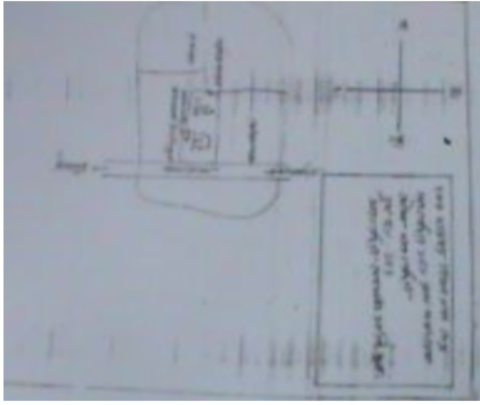

নির্বাচক নিবন্ধন আধিকারিকের স্বাক্ষর

Nazri Naksha

Google Map View

Polling Station Building Front View

Polling Station Front View

Cad View

Key MAP View

1	WB/39/275/138004	নাম : বনমালী অধিকারী পিতার নাম: অমলা অধিকারী বাড়ির নং : n0083 বয়স : 61 লিঙ্গ : পুরুষ	ফটো উপলব্ধ	2	YWL1777275	নাম : তন্ময় অধিকারী পিতার নাম: বনমালী অধিকারী বাড়ির নং : n0083 বয়স : 29 লিঙ্গ : পুরুষ	ফটো উপলব্ধ	3	YWL1936640	নাম : রুপা অধিকারী স্বামীর নাম: তন্ময় অধিকারী বাড়ির নং : n0083 বয়স : 27 লিঙ্গ : মহিলা	ফটো উপলব্ধ
4	YWL1936749	নাম : মুন্যয় অধিকারী পিতার নাম: বনমালী অধিকারী বাড়ির নং : n0083 বয়স : 27 লিঙ্গ : পুরুষ	ফটো উপলব্ধ	5	YWL2541209	নাম : বর্নালী অধিকারী স্বামীর নাম: মুন্যয় অধিকারী বাড়ির নং : এন0083 বয়স : 22 লিঙ্গ : মহিলা	ফটো উপলব্ধ	6	YWL1201409	নাম : মৌসুমী কর্মকার স্বামীর নাম: কমলাকান্ত কর্মকার বাড়ির নং : n0143 বয়স : 39 লিঙ্গ : মহিলা	ফটো উপলব্ধ
7	WB/39/275/222157	নাম : কমলা কান্ত কর্মকার পিতার নাম: বিজয় কৃষ্ণ কর্মকার বাড়ির নং : n0143 বয়স : 66 লিঙ্গ : পুরুষ	ফটো উপলব্ধ	8	YWL2328425	নাম : সুদীপ ক্ষেত্রপাল পিতার নাম: সন্দীপ ক্ষেত্রপাল বাড়ির নং : N0146 বয়স : 24 লিঙ্গ : পুরুষ	ফটো উপলব্ধ	9	DWH2367415	নাম : নীলিমা ক্ষেত্রপাল স্বামীর নাম: সন্দীপ ক্ষেত্রপাল বাড়ির নং : n0099 বয়স : 42 লিঙ্গ : মহিলা	ফটো উপলব্ধ
10	DWH2731693	নাম : সন্দীপ ক্ষেত্রপাল পিতার নাম: আনন্দ ক্ষেত্রপাল বাড়ির নং : n0145 বয়স : 45 লিঙ্গ : পুরুষ	ফটো উপলব্ধ	11	DWH2805745	নাম : রামেশ্বর কিস্কু মায়ের নাম: হীরামনি কিস্কু বাড়ির নং : n0019 বয়স : 39 লিঙ্গ : পুরুষ	ফটো উপলব্ধ	12	YWL1611615	নাম : দুর্গামনি কিস্কু স্বামীর নাম: রামেশ্বর কিস্কু বাড়ির নং : n0019 বয়স : 32 লিঙ্গ : মহিলা	ফটো উপলব্ধ
13	DWH2190106	নাম : রাইসিং কিস্কু পিতার নাম: রামেশ্বর কিস্কু বাড়ির নং : n0058 বয়স : 58 লিঙ্গ : পুরুষ	ফটো উপলব্ধ	14	WB/39/275/138375	নাম : বিশ্বনাথ কিস্কু পিতার নাম: রামেশ্বর কিস্কু বাড়ির নং : n0058 বয়স : 53 লিঙ্গ : পুরুষ	ফটো উপলব্ধ	15	WB/39/275/138290	নাম : সোমবারি কিস্কু স্বামীর নাম: বিশ্বনাথ কিস্কু বাড়ির নং : n0058 বয়স : 50 লিঙ্গ : মহিলা	ফটো উপলব্ধ
16	YWL1702208	নাম : অশোক কিস্কু পিতার নাম: বিশ্বনাথ কিস্কু বাড়ির নং : n0058 বয়স : 33 লিঙ্গ : পুরুষ	ফটো উপলব্ধ	17	WB/39/275/138403	নাম : হেমন্ত কিস্কু পিতার নাম: বাজু কিস্কু বাড়ির নং : n0105 বয়স : 52 লিঙ্গ : পুরুষ	ফটো উপলব্ধ	18	WB/39/275/138391	নাম : পানমনি কিস্কু স্বামীর নাম: হেমন্ত কিস্কু বাড়ির নং : n0105 বয়স : 50 লিঙ্গ : মহিলা	ফটো উপলব্ধ
19	DWH2805737	নাম : সুকোল কিস্কু পিতার নাম: বাজু কিস্কু বাড়ির নং : n0105 বয়স : 41 লিঙ্গ : পুরুষ	ফটো উপলব্ধ	20	DWH2427086	নাম : সুনীল কিস্কু পিতার নাম: বাজু কিস্কু বাড়ির নং : n0105 বয়স : 46 লিঙ্গ : পুরুষ	ফটো উপলব্ধ	21	YWL1299502	নাম : ময়না কিস্কু স্বামীর নাম: সুনীল কিস্কু বাড়ির নং : n0105 বয়স : 37 লিঙ্গ : মহিলা	ফটো উপলব্ধ
22	YWL1611680	নাম : সীমা কিস্কু স্বামীর নাম: সুকোল কিস্কু বাড়ির নং : n0105 বয়স : 32 লিঙ্গ : মহিলা	ফটো উপলব্ধ	23	YWL2540888	নাম : সুপর্ণা কিস্কু পিতার নাম: সুনীল কিস্কু বাড়ির নং : এন0105 বয়স : 21 লিঙ্গ : মহিলা	ফটো উপলব্ধ	24	YWL2429686	নাম : রিলোমালা কিস্কু স্বামীর নাম: অশোক কিস্কু বাড়ির নং : এন0058 বয়স : 24 লিঙ্গ : মহিলা	ফটো উপলব্ধ
25	YWL2328391	নাম : রাখী কিস্কু স্বামীর নাম: সমর কিস্কু বাড়ির নং : N0152 বয়স : 27 লিঙ্গ : মহিলা	ফটো উপলব্ধ	26	YWL2383727	নাম : সাগর কিস্কু পিতার নাম: সুনীল কিস্কু বাড়ির নং : এন0105 বয়স : 23 লিঙ্গ : পুরুষ	ফটো উপলব্ধ	27	YWL2328581	নাম : বাজু কিস্কু পিতার নাম: হেমন্ত কিস্কু বাড়ির নং : N0105 বয়স : 26 লিঙ্গ : পুরুষ	ফটো উপলব্ধ
28	YWL1201417	নাম : অভিজিৎ কোলে পিতার নাম: জয়দেব কোলে বাড়ির নং : n0065 বয়স : 36 লিঙ্গ : পুরুষ	ফটো উপলব্ধ	29	WB/39/275/138417	নাম : বাসুদেব কোলে পিতার নাম: তারাপদ কোলে বাড়ির নং : n0065 বয়স : 61 লিঙ্গ : পুরুষ	ফটো উপলব্ধ	30	DWH1834068	নাম : কাকলী কোলে স্বামীর নাম: সুজন কোলে বাড়ির নং : n0068 বয়স : 48 লিঙ্গ : মহিলা	ফটো উপলব্ধ