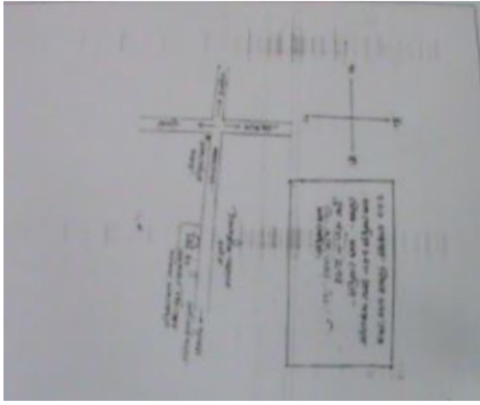

Nazri Naksha