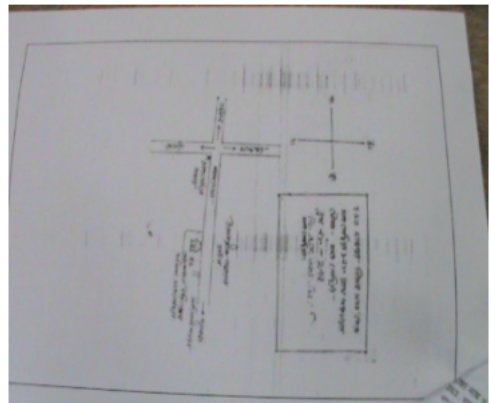

নির্বাচক নিবন্ধন আধিকারিকের স্বাক্ষর

Nazri Naksha

Google Map View

Polling Station Building Front View

Polling Station Front View

Cad View

Key MAP View

1 নাম : ছবি গাঙ্গুলী স্বামীর নাম: নারায়ন চন্দ্র গাঙ্গুলী বাড়ির নং : n0086 বয়স : 73 লিঙ্গ : মহিলা	WB/39/275/150415	2 নাম : নমিতা হেমরম পিতার নাম: হিরু হেমরম বাড়ির নং : এন0086 বয়স : 23 লিঙ্গ : মহিলা	YWL2384972	3 নাম : হীরু হেমরম পিতার নাম: কালীপদ হেমরম বাড়ির নং : n0086 বয়স : 51 লিঙ্গ : পুরুষ	WB/39/275/150142
4 নাম : জয়শ্রী গাঙ্গুলী স্বামীর নাম: অরুণ গাঙ্গুলী বাড়ির নং : n0086 বয়স : 35 লিঙ্গ : মহিলা	YWL1702646	5 নাম : নারায়নচন্দ্র গাঙ্গুলী পিতার নাম: বিশেষুর গাঙ্গুলী বাড়ির নং : n0086 বয়স : 84 লিঙ্গ : পুরুষ	WB/39/275/150414	6 নাম : অরুণ গাঙ্গুলী পিতার নাম: নারায়ন চন্দ্র গাঙ্গুলী বাড়ির নং : n0086 বয়স : 50 লিঙ্গ : পুরুষ	WB/39/275/150320
7 নাম : প্রিয়া গোস্বামী স্বামীর নাম: মনোজ গোস্বামী বাড়ির নং : n0110 বয়স : 33 লিঙ্গ : মহিলা	IMW1292184	8 নাম : মনোজ গোস্বামী পিতার নাম: শ্যামাপদ গোস্বামী বাড়ির নং : n0110 বয়স : 45 লিঙ্গ : পুরুষ	DWH1830157	9 নাম : কুহেলী গোস্বামী স্বামীর নাম: সরোজ গোস্বামী বাড়ির নং : n0110 বয়স : 42 লিঙ্গ : মহিলা	DWH2624302
10 নাম : সরোজ গোস্বামী পিতার নাম: শ্যামাপদ গোস্বামী বাড়ির নং : n0110 বয়স : 49 লিঙ্গ : পুরুষ	WB/39/275/150073	11 নাম : চন্দনা গোস্বামী স্বামীর নাম: শ্যামাপদ গোস্বামী বাড়ির নং : n0110 বয়স : 68 লিঙ্গ : মহিলা	WB/39/275/150120	12 নাম : শ্যামাপদ গোস্বামী পিতার নাম: শশাঙ্কশেখর গোস্বামী বাড়ির নং : n0110 বয়স : 74 লিঙ্গ : পুরুষ	WB/39/275/150275
13 নাম : রামরূপ গোস্বামী পিতার নাম: শশাঙ্কশেখর গোস্বামী বাড়ির নং : n0085 বয়স : 59 লিঙ্গ : পুরুষ	WB/39/275/150283	14 নাম : গীতা গোস্বামী স্বামীর নাম: শ্যামসুন্দর গোস্বামী বাড়ির নং : n0054 বয়স : 61 লিঙ্গ : মহিলা	WB/39/275/150322	15 নাম : শতাব্দী গোস্বামী স্বামীর নাম: সুদীপ গোস্বামী বাড়ির নং : n0010 বয়স : 40 লিঙ্গ : মহিলা	YWL1422468
16 নাম : সন্তু গোস্বামী পিতার নাম: সুকুমার গোস্বামী বাড়ির নং : n0010 বয়স : 46 লিঙ্গ : পুরুষ	DWH1830496	17 নাম : সুদীপ গোস্বামী পিতার নাম: সুকুমার গোস্বামী বাড়ির নং : n0010 বয়স : 50 লিঙ্গ : পুরুষ	WB/39/275/150149	18 নাম : বাসন্তী গোস্বামী স্বামীর নাম: সুকুমার গোস্বামী বাড়ির নং : n0010 বয়স : 69 লিঙ্গ : মহিলা	DWH1830520
19 নাম : শ্যাম সুন্দর গোস্বামী পিতার নাম: শশাঙ্কশেখর গোস্বামী বাড়ির নং : n0054 বয়স : 67 লিঙ্গ : পুরুষ	YWL2227106	20 নাম : ডালিয়া গোস্বামী স্বামীর নাম: সন্তু গোস্বামী বাড়ির নং : n0179 বয়স : 30 লিঙ্গ : মহিলা	YWL1993666	21 নাম : সুমন ঘোষ পিতার নাম: নিমাই চাঁদ ঘোষ বাড়ির নং : এন0045 বয়স : 23 লিঙ্গ : পুরুষ	YWL2384881
22 নাম : রিঙ্কু ঘোষ স্বামীর নাম: জয়ন্ত ঘোষ বাড়ির নং : এন0004 বয়স : 29 লিঙ্গ : মহিলা	AQT1949338	23 নাম : শুভ্রা ঘোষ স্বামীর নাম: নদের চাঁদ ঘোষ বাড়ির নং : n0045 বয়স : 46 লিঙ্গ : মহিলা	DWH1830108	24 নাম : অপর্ণা ঘোষ স্বামীর নাম: নিমাই ঘোষ বাড়ির নং : n0045 বয়স : 51 লিঙ্গ : মহিলা	WB/39/275/150420
25 নাম : নিমাইচাঁদ ঘোষ পিতার নাম: বাসুদেব ঘোষ বাড়ির নং : n0045 বয়স : 54 লিঙ্গ : পুরুষ	WB/39/275/150376	26 নাম : নদেরচাঁদ ঘোষ পিতার নাম: বাসুদেব ঘোষ বাড়ির নং : n0045 বয়স : 56 লিঙ্গ : পুরুষ	WB/39/275/150089	27 নাম : যুথিকা ঘোষ স্বামীর নাম: বাসুদেব ঘোষ বাড়ির নং : n0005 বয়স : 76 লিঙ্গ : মহিলা	WB/39/275/150419
28 নাম : প্রীতম ঘোষ পিতার নাম: লাল মোহন ঘোষ বাড়ির নং : n0005 বয়স : 32 লিঙ্গ : পুরুষ	YWL1611854	29 নাম : প্রতিমা ঘোষ স্বামীর নাম: লালমোহন ঘোষ বাড়ির নং : n0005 বয়স : 56 লিঙ্গ : মহিলা	DWH0289322	30 নাম : লালমোহন ঘোষ পিতার নাম: নলীনচন্দ্র ঘোষ বাড়ির নং : n0005 বয়স : 65 লিঙ্গ : পুরুষ	WB/39/275/150341