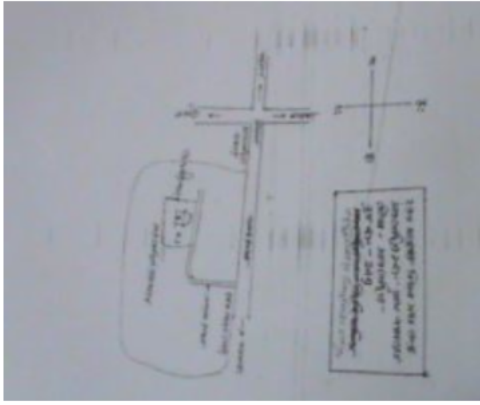

Nazri Naksha