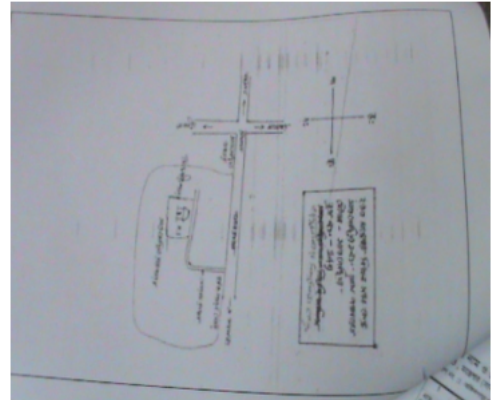

নির্বাচক নিবন্ধন আধিকারিকের স্বাক্ষর

Nazri Naksha

Google Map View

Polling Station Building Front View

Polling Station Front View

Cad View

Key MAP View

বিধানসভা নির্বাচনক্ষেত্রের নং, নাম : 263-মস্তেশ্বর
ভাগ নং, নাম : 1-অফিসপাড়া, শাখারীপাড়া, ষষ্ঠীতলা, বড়দুলেপাড়া