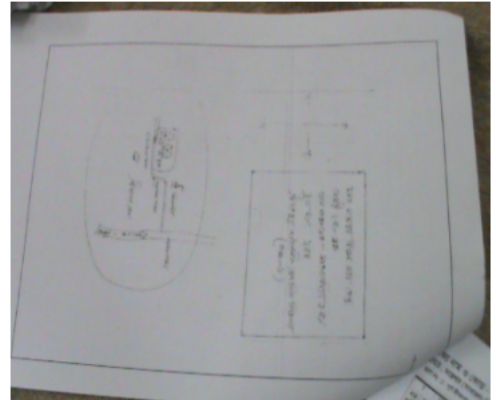

নির্বাচক নিবন্ধন আধিকারিকের স্বাক্ষর

Nazri Naksha

Google Map View

Polling Station Building Front View

Polling Station Front View

Cad View

Key MAP View

বিধানসভা নির্বাচনক্ষেত্রের নং, নাম : 263-মস্তেশ্বর
ভাগ নং, নাম : 1-পূর্ব শ্রীধরপুর