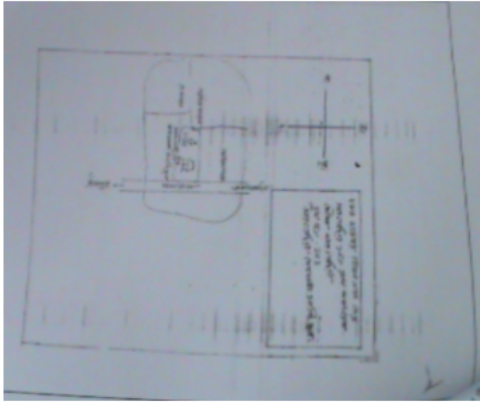

নির্বাচক নিবন্ধন আধিকারিকের স্বাক্ষর

Nazri Naksha

Google Map View

Polling Station Building Front View

Polling Station Front View

Cad View

Key MAP View

1 নাম : মানস সরকার পিতার নাম: বুদ্ধদেব সরকার বাড়ির নং : n0060 বয়স : 31 লিঙ্গ : পুরুষ	YWL1616226 ফটো উপলব্ধ	2 নাম : পৌরব দাস পিতার নাম: সনৎ দাস বাড়ির নং : n0060 বয়স : 29 লিঙ্গ : পুরুষ	YWL1780097 ফটো উপলব্ধ	3 নাম : কাকলি দাস স্বামীর নাম: সনৎ দাস বাড়ির নং : n0060 বয়স : 52 লিঙ্গ : মহিলা	YWL2171163 ফটো উপলব্ধ
4 নাম : সনৎ দাস পিতার নাম: নিমাই দাস বাড়ির নং : n0060 বয়স : 62 লিঙ্গ : পুরুষ	YWL2171262 ফটো উপলব্ধ	5 নাম : বুদ্ধদেব সরকার পিতার নাম: পাঁচকড়ি সরকার বাড়ির নং : n0060 বয়স : 60 লিঙ্গ : পুরুষ	YWL2391985 ফটো উপলব্ধ	6 নাম : পুষ্প অধিকারী স্বামীর নাম: সুবল অধিকারী বাড়ির নং : n0132 বয়স : 86 লিঙ্গ : মহিলা	DWH2441145 ফটো উপলব্ধ
7 নাম : অশোক অধিকারী পিতার নাম: সুবল অধিকারী বাড়ির নং : n0132 বয়স : 59 লিঙ্গ : পুরুষ	DWH2205045 ফটো উপলব্ধ	8 নাম : অঞ্জনা অধিকারী স্বামীর নাম: অশোক অধিকারী বাড়ির নং : n0132 বয়স : 47 লিঙ্গ : মহিলা	DWH2205052 ফটো উপলব্ধ	9 নাম : রবি কিস্কু পিতার নাম: ডুহু কিস্কু বাড়ির নং : n0138 বয়স : 57 লিঙ্গ : পুরুষ	WB/39/275/195239 ফটো উপলব্ধ
10 নাম : লক্ষী কিস্কু পিতার নাম: রবি কিস্কু বাড়ির নং : এন০১৩৮ বয়স : 25 লিঙ্গ : পুরুষ	YWL2406494 ফটো উপলব্ধ	11 নাম : শুভো কিস্কু পিতার নাম: রবি কিস্কু বাড়ির নং : এন০১৩৮ বয়স : 23 লিঙ্গ : পুরুষ	YWL2406486 ফটো উপলব্ধ	12 নাম : স্বগতা ঘোষ পিতার নাম: অভিজিৎ ঘোষ বাড়ির নং : এন0076 বয়স : 26 লিঙ্গ : মহিলা	AQT2011245 ফটো উপলব্ধ
13 নাম : গোপেশ্বরী কোলে স্বামীর নাম: গোবিন্দ কোলে বাড়ির নং : n0022 বয়স : 81 লিঙ্গ : মহিলা	WB/39/275/195813 ফটো উপলব্ধ	14 নাম : জয়ন্তকুমার কোলে পিতার নাম: গোবিন্দ কোলে বাড়ির নং : n0022 বয়স : 64 লিঙ্গ : পুরুষ	WB/39/275/195734 ফটো উপলব্ধ	15 নাম : যুগলকুমার কোলে পিতার নাম: গোবিন্দ কোলে বাড়ির নং : n0022 বয়স : 54 লিঙ্গ : পুরুষ	WB/39/275/195812 ফটো উপলব্ধ
16 নাম : সুলেখারানী কোলে স্বামীর নাম: জয়ন্ত কোলে বাড়ির নং : n0022 বয়স : 61 লিঙ্গ : মহিলা	WB/39/275/195728 ফটো উপলব্ধ	17 নাম : বন্দনা কোলে স্বামীর নাম: যুগোল কোলে বাড়ির নং : n0022 বয়স : 47 লিঙ্গ : মহিলা	DWH1882927 ফটো উপলব্ধ	18 নাম : অনন্যা কোলে পিতার নাম: যুগল কুমার কোলে বাড়ির নং : এন0022 বয়স : 25 লিঙ্গ : মহিলা	YWL2077170 ফটো উপলব্ধ
19 নাম : সুপর্ণা ঘোষ পিতার নাম: সুজিত ঘোষ বাড়ির নং : এন০১১২ বয়স : 25 লিঙ্গ : মহিলা	YWL2077030 ফটো উপলব্ধ	20 নাম : অতীন ঘোষ পিতার নাম: সুকুমার ঘোষ বাড়ির নং : n0165 বয়স : 26 লিঙ্গ : পুরুষ	YWL1957794 ফটো উপলব্ধ	21 নাম : স্বর্নালী ঘোষ পিতার নাম: অশোক ঘোষ বাড়ির নং : n0112 বয়স : 33 লিঙ্গ : মহিলা	YWL1502822 ফটো উপলব্ধ
22 নাম : সুলতা ঘোষ স্বামীর নাম: অরিন্জিৎ মন্ডল বাড়ির নং : n0112 বয়স : 41 লিঙ্গ : মহিলা	DWH2628634 ফটো উপলব্ধ	23 নাম : সুমন ঘোষ পিতার নাম: অশোক ঘোষ বাড়ির নং : n0112 বয়স : 31 লিঙ্গ : পুরুষ	YWL1616549 ফটো উপলব্ধ	24 নাম : সুমিত ঘোষ পিতার নাম: সুজিত ঘোষ বাড়ির নং : n0112 বয়স : 30 লিঙ্গ : পুরুষ	YWL1780089 ফটো উপলব্ধ
25 নাম : অশোক ঘোষ পিতার নাম: রঞ্জন ঘোষ বাড়ির নং : n0112 বয়স : 61 লিঙ্গ : পুরুষ	YWL2497964 ফটো উপলব্ধ	26 নাম : গোলক ঘোষ পিতার নাম: রঞ্জন ঘোষ বাড়ির নং : n0112 বয়স : 68 লিঙ্গ : পুরুষ	YWL2225134 ফটো উপলব্ধ	27 নাম : গৌরী ঘোষ স্বামীর নাম: অশোক ঘোষ বাড়ির নং : n0112 বয়স : 53 লিঙ্গ : মহিলা	YWL2497972 ফটো উপলব্ধ
28 নাম : সুজিৎ ঘোষ পিতার নাম: রঞ্জন ঘোষ বাড়ির নং : n0112 বয়স : 53 লিঙ্গ : পুরুষ	YWL2497998 ফটো উপলব্ধ	29 নাম : সরস্বতী ঘোষ স্বামীর নাম: গোলক ঘোষ বাড়ির নং : n0112 বয়স : 63 লিঙ্গ : মহিলা	YWL2497980 ফটো উপলব্ধ	30 নাম : চম্পা ঘোষ স্বামীর নাম: সুজিত ঘোষ বাড়ির নং : n0112 বয়স : 49 লিঙ্গ : মহিলা	DWH2205151 ফটো উপলব্ধ