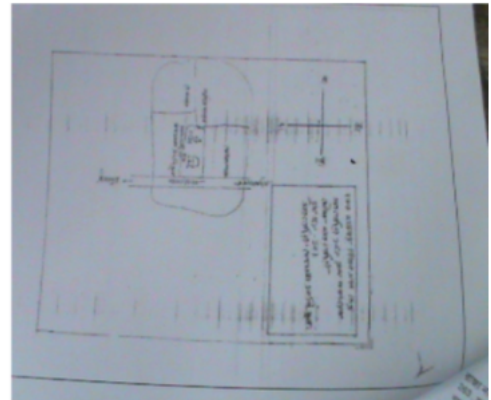

নির্বাচক নিবন্ধন আধিকারিকের স্বাক্ষর

Nazri Naksha

Google Map View

Polling Station Building Front View

Polling Station Front View

Cad View

Key MAP View

1 নাম : মানস সরকার পিতার নাম: বুদ্ধদেব সরকার বাড়ির নং : n0060 বয়স : 31 লিঙ্গ : পুরুষ	YWL1616226 ফটো উপলব্ধ	2 নাম : পৌরব দাস পিতার নাম: সনৎ দাস বাড়ির নং : n0060 বয়স : 29 লিঙ্গ : পুরুষ	YWL1780097 ফটো উপলব্ধ	3 নাম : কাকলি দাস স্বামীর নাম: সনৎ দাস বাড়ির নং : n0060 বয়স : 52 লিঙ্গ : মহিলা	YWL2171163 ফটো উপলব্ধ
4 নাম : সনৎ দাস পিতার নাম: নিমাই দাস বাড়ির নং : n0060 বয়স : 62 লিঙ্গ : পুরুষ	YWL2171262 ফটো উপলব্ধ	5 নাম : বুদ্ধদেব সরকার পিতার নাম: পাঁচকড়ি সরকার বাড়ির নং : n0060 বয়স : 60 লিঙ্গ : পুরুষ	YWL2391985 ফটো উপলব্ধ	6 নাম : পুষ্প অধিকারী স্বামীর নাম: সুবল অধিকারী বাড়ির নং : n0132 বয়স : 86 লিঙ্গ : মহিলা	DWH2441145 ফটো উপলব্ধ
7 নাম : অশোক অধিকারী পিতার নাম: সুবল অধিকারী বাড়ির নং : n0132 বয়স : 59 লিঙ্গ : পুরুষ	DWH2205045 ফটো উপলব্ধ	8 নাম : অঞ্জনা অধিকারী স্বামীর নাম: অশোক অধিকারী বাড়ির নং : n0132 বয়স : 47 লিঙ্গ : মহিলা	DWH2205052 ফটো উপলব্ধ	9 নাম : রবি কিস্কু পিতার নাম: ডুহু কিস্কু বাড়ির নং : n0138 বয়স : 57 লিঙ্গ : পুরুষ	WB/39/275/195239 ফটো উপলব্ধ
10 নাম : লক্ষী কিস্কু পিতার নাম: রবি কিস্কু বাড়ির নং : এন০১৩৮ বয়স : 25 লিঙ্গ : পুরুষ	YWL2406494 ফটো উপলব্ধ	11 নাম : শুভো কিস্কু পিতার নাম: রবি কিস্কু বাড়ির নং : এন০১৩৮ বয়স : 23 লিঙ্গ : পুরুষ	YWL2406486 ফটো উপলব্ধ	12 নাম : স্বগতা ঘোষ পিতার নাম: অভিজিৎ ঘোষ বাড়ির নং : এন0076 বয়স : 26 লিঙ্গ : মহিলা	AQT2011245 ফটো উপলব্ধ
13 নাম : গোপেশ্বরী কোলে স্বামীর নাম: গোবিন্দ কোলে বাড়ির নং : n0022 বয়স : 81 লিঙ্গ : মহিলা	WB/39/275/195813 ফটো উপলব্ধ	14 নাম : জয়ন্তকুমার কোলে পিতার নাম: গোবিন্দ কোলে বাড়ির নং : n0022 বয়স : 64 লিঙ্গ : পুরুষ	WB/39/275/195734 ফটো উপলব্ধ	15 নাম : যুগলকুমার কোলে পিতার নাম: গোবিন্দ কোলে বাড়ির নং : n0022 বয়স : 54 লিঙ্গ : পুরুষ	WB/39/275/195812 ফটো উপলব্ধ
16 নাম : সুলেখারানী কোলে স্বামীর নাম: জয়ন্ত কোলে বাড়ির নং : n0022 বয়স : 61 লিঙ্গ : মহিলা	WB/39/275/195728 ফটো উপলব্ধ	17 নাম : বন্দনা কোলে স্বামীর নাম: যুগোল কোলে বাড়ির নং : n0022 বয়স : 47 লিঙ্গ : মহিলা	DWH1882927 ফটো উপলব্ধ	18 নাম : অনন্যা কোলে পিতার নাম: যুগল কুমার কোলে বাড়ির নং : এন0022 বয়স : 25 লিঙ্গ : মহিলা	YWL2077170 ফটো উপলব্ধ
19 নাম : সুপর্ণা ঘোষ পিতার নাম: সুজিত ঘোষ বাড়ির নং : এন০১১২ বয়স : 25 লিঙ্গ : মহিলা	YWL2077030 ফটো উপলব্ধ	20 নাম : অতীন ঘোষ পিতার নাম: সুকুমার ঘোষ বাড়ির নং : n0165 বয়স : 26 লিঙ্গ : পুরুষ	YWL1957794 ফটো উপলব্ধ	21 নাম : স্বর্নালী ঘোষ পিতার নাম: অশোক ঘোষ বাড়ির নং : n0112 বয়স : 33 লিঙ্গ : মহিলা	YWL1502822 ফটো উপলব্ধ
22 নাম : সুলতা ঘোষ স্বামীর নাম: অরিন্জিৎ মন্ডল বাড়ির নং : n0112 বয়স : 41 লিঙ্গ : মহিলা	DWH2628634 ফটো উপলব্ধ	23 নাম : সুমন ঘোষ পিতার নাম: অশোক ঘোষ বাড়ির নং : n0112 বয়স : 31 লিঙ্গ : পুরুষ	YWL1616549 ফটো উপলব্ধ	24 নাম : সুমিত ঘোষ পিতার নাম: সুজিত ঘোষ বাড়ির নং : n0112 বয়স : 30 লিঙ্গ : পুরুষ	YWL1780089 ফটো উপলব্ধ
25 নাম : অশোক ঘোষ পিতার নাম: রঞ্জন ঘোষ বাড়ির নং : n0112 বয়স : 61 লিঙ্গ : পুরুষ	YWL2497964 ফটো উপলব্ধ	26 নাম : গোলক ঘোষ পিতার নাম: রঞ্জন ঘোষ বাড়ির নং : n0112 বয়স : 68 লিঙ্গ : পুরুষ	YWL2225134 ফটো উপলব্ধ	27 নাম : গৌরী ঘোষ স্বামীর নাম: অশোক ঘোষ বাড়ির নং : n0112 বয়স : 53 লিঙ্গ : মহিলা	YWL2497972 ফটো উপলব্ধ
28 নাম : সুজিৎ ঘোষ পিতার নাম: রঞ্জন ঘোষ বাড়ির নং : n0112 বয়স : 53 লিঙ্গ : পুরুষ	YWL2497998 ফটো উপলব্ধ	29 নাম : সরস্বতী ঘোষ স্বামীর নাম: গোলক ঘোষ বাড়ির নং : n0112 বয়স : 63 লিঙ্গ : মহিলা	YWL2497980 ফটো উপলব্ধ	30 নাম : চম্পা ঘোষ স্বামীর নাম: সুজিত ঘোষ বাড়ির নং : n0112 বয়স : 49 লিঙ্গ : মহিলা	DWH2205151 ফটো উপলব্ধ