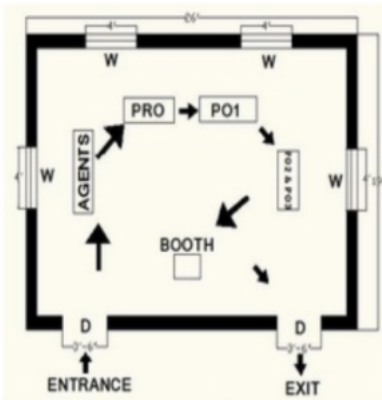

নির্বাচক নিবন্ধন আধিকারিকের স্বাক্ষর

Nazri Naksha

Google Map View

Polling Station Building Front View

Polling Station Front View

Cad View

Key MAP View

1	YWL1980143	নাম : পৌরী দাস (প্রামানিক) স্বামীর নাম: সঞ্জয় দাস বাড়ির নং : n0249 বয়স : 29 লিঙ্গ : মহিলা	ফটো উপলব্ধ	2	YWL2341212	নাম : সন্তোষী হাজরা পিতার নাম: উত্তম হাজরা বাড়ির নং : মস্তেশ্বর বয়স : 27 লিঙ্গ : মহিলা	ফটো উপলব্ধ	3	YWL1989193	নাম : রুনা চৌধুরী (পাল) স্বামীর নাম: শুভ শঙ্কর চৌধুরী বাড়ির নং : n0267 বয়স : 36 লিঙ্গ : মহিলা	ফটো উপলব্ধ
4	YWL1522515	নাম : পিয়া ভট্টাচার্য্য (চ্যাটার্জী) স্বামীর নাম: শিবাশিষ ভট্টাচার্য্য বাড়ির নং : n0223 বয়স : 32 লিঙ্গ : মহিলা	ফটো উপলব্ধ	5	YWL1989235	নাম : চায়না কর্মকার স্বামীর নাম: মানিক কর্মকার বাড়ির নং : n0271 বয়স : 26 লিঙ্গ : মহিলা	ফটো উপলব্ধ	6	YWL2100717	নাম : রেনুকা কর্মকার স্বামীর নাম: নারায়ন কর্মকার বাড়ির নং : n0112 বয়স : 73 লিঙ্গ : মহিলা	ফটো উপলব্ধ
7	JQK2155752	নাম : মানিক কর্মকার পিতার নাম: নারায়ন কর্মকার বাড়ির নং : n0112 বয়স : 43 লিঙ্গ : পুরুষ	ফটো উপলব্ধ	8	JQK0003152	নাম : বাঁকানয়ন কোঙার পিতার নাম: বারীন্দ্র কুমার কোঙার বাড়ির নং : n0198 বয়স : 57 লিঙ্গ : পুরুষ	ফটো উপলব্ধ	9	YWL1226703	নাম : মৌসুমী কোঁয়ার স্বামীর নাম: বাকা নয়ন কোঁয়ার বাড়ির নং : n0198 বয়স : 53 লিঙ্গ : মহিলা	ফটো উপলব্ধ
10	YWL1445196	নাম : অনল বরন কোঁয়ার পিতার নাম: বাকা নয়ন কোঁয়ার বাড়ির নং : n0198 বয়স : 33 লিঙ্গ : পুরুষ	ফটো উপলব্ধ	11	HLV2596484	নাম : অতসী পাঁজা স্বামীর নাম: নির্মল কুমার পাঁজা বাড়ির নং : N0198 বয়স : 36 লিঙ্গ : মহিলা	ফটো উপলব্ধ	12	JQK1329051	নাম : রূপা রানী কোঁয়ার স্বামীর নাম: রবীন্দ্রনাথ কোঁয়ার বাড়ির নং : n0140 বয়স : 61 লিঙ্গ : মহিলা	ফটো উপলব্ধ
13	YWL1326909	নাম : ইন্দু গন পিতার নাম: অনুপ কুমার গন বাড়ির নং : n0174 বয়স : 35 লিঙ্গ : মহিলা	ফটো উপলব্ধ	14	YWL1638311	নাম : রাজর্ষি গন পিতার নাম: অনুপ কুমার গন বাড়ির নং : n0174 বয়স : 30 লিঙ্গ : পুরুষ	ফটো উপলব্ধ	15	WB/40/278/138009	নাম : অনুপকুমার গন পিতার নাম: আনথনাথ গন বাড়ির নং : n0174 বয়স : 66 লিঙ্গ : পুরুষ	ফটো উপলব্ধ
16	WB/40/278/069350	নাম : শ্যামাপ্রসাদ ভট্টাচার্য্য পিতার নাম: বিমল কৃষ্ণ ভট্টাচার্য্য বাড়ির নং : n0148 বয়স : 62 লিঙ্গ : পুরুষ	ফটো উপলব্ধ	17	YWL1728898	নাম : তুনতুন ভট্টাচার্য্য পিতার নাম: মন্থথ ভট্টাচার্য্য বাড়ির নং : n0148 বয়স : 29 লিঙ্গ : মহিলা	ফটো উপলব্ধ	18	JQK1329168	নাম : মালতী ভট্টাচার্য্য স্বামীর নাম: মণাথ নাথ ভট্টাচার্য্য বাড়ির নং : n0148 বয়স : 55 লিঙ্গ : মহিলা	ফটো উপলব্ধ
19	JQK1329259	নাম : সোমা ভট্টাচার্য্য স্বামীর নাম: শ্যামাপ্রসাদ ভট্টাচার্য্য বাড়ির নং : n0148 বয়স : 47 লিঙ্গ : মহিলা	ফটো উপলব্ধ	20	YWL2215358	নাম : কাঞ্চন ভট্টাচার্য্য পিতার নাম: শ্যামাপ্রসাদ ভট্টাচার্য্য বাড়ির নং : N0148 বয়স : 24 লিঙ্গ : পুরুষ	ফটো উপলব্ধ	21	WB/40/278/069451	নাম : আনন্দময়ী ঘটক স্বামীর নাম: তারক ঘটক বাড়ির নং : n0152 বয়স : 82 লিঙ্গ : মহিলা	ফটো উপলব্ধ
22	WB/40/278/069088	নাম : তরুন ঘটক পিতার নাম: তারক ঘটক বাড়ির নং : n0152 বয়স : 56 লিঙ্গ : পুরুষ	ফটো উপলব্ধ	23	WB/40/278/069843	নাম : খুদু ঘরুই স্বামীর নাম: সাধন ঘরুই বাড়ির নং : n0099 বয়স : 64 লিঙ্গ : মহিলা	ফটো উপলব্ধ	24	YWL1326263	নাম : কালাচাঁদ ঘরুই পিতার নাম: সাধন ঘরুই বাড়ির নং : n0099 বয়স : 38 লিঙ্গ : পুরুষ	ফটো উপলব্ধ
25	WB/40/278/069835	নাম : পূর্ণিমা ঘরুই পিতার নাম: বিশ্বনাথ ঘরুই বাড়ির নং : n0100 বয়স : 52 লিঙ্গ : মহিলা	ফটো উপলব্ধ	26	YWL1445303	নাম : রাজু ঘরুই মায়ের নাম: পূর্ণিমা ঘরুই বাড়ির নং : n0100 বয়স : 35 লিঙ্গ : পুরুষ	ফটো উপলব্ধ	27	WB/40/278/069730	নাম : বিরিঞ্চি ঘরুই পিতার নাম: বিশ্বনাথ ঘরুই বাড়ির নং : n0102 বয়স : 57 লিঙ্গ : পুরুষ	ফটো উপলব্ধ
28	JQK1927169	নাম : চিত্তা ঘরুই স্বামীর নাম: বিরিঞ্চি ঘরুই বাড়ির নং : n0102 বয়স : 42 লিঙ্গ : মহিলা	ফটো উপলব্ধ	29	WB/40/278/069703	নাম : নমিতা ঘরুই স্বামীর নাম: মিলন ঘরুই বাড়ির নং : n0102 বয়স : 57 লিঙ্গ : মহিলা	ফটো উপলব্ধ	30	YWL1445204	নাম : পলাশ ঘরুই পিতার নাম: মিলন ঘরুই বাড়ির নং : n0102 বয়স : 35 লিঙ্গ : পুরুষ	ফটো উপলব্ধ