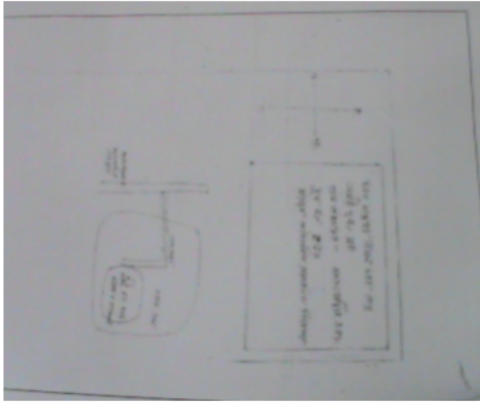

Nazri Naksha