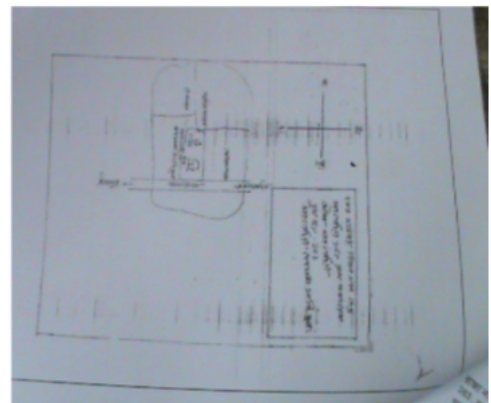

নির্বাচক নিবন্ধন আধিকারিকের স্বাক্ষর

Nazri Naksha

Google Map View

Polling Station Building Front View

Polling Station Front View

Cad View

Key MAP View

1	YWL1307719	নাম : খান্দেকার ফারুক আহমেদ পিতার নাম: খান্দেকার নূরুল ইসলাম বাড়ির নং : n0076 বয়স : 42 লিঙ্গ : পুরুষ	ফটো উপলব্ধ	2	DWH2878544	নাম : খান্দেকার জাহিদ আহমেদ পিতার নাম: খান্দেকার নূরুল ইসলাম বাড়ির নং : n0076 বয়স : 37 লিঙ্গ : পুরুষ	ফটো উপলব্ধ	3	YWL1429455	নাম : খান্দেকার ফিরোজ আহমেদ পিতার নাম: খান্দেকার নূরুল ইসলাম বাড়ির নং : n0076 বয়স : 34 লিঙ্গ : পুরুষ	ফটো উপলব্ধ
4	DWH2630481	নাম : আবুল হোসেন চৌধুরী পিতার নাম: আবুল কাসেম বাড়ির নং : n0077 বয়স : 65 লিঙ্গ : পুরুষ	ফটো উপলব্ধ	5	DWH2716116	নাম : মাহুজা খাতুন পিতার নাম: আমিনুর রহমান বাড়ির নং : n0078 বয়স : 48 লিঙ্গ : মহিলা	ফটো উপলব্ধ	6	DWH2716108	নাম : খান্দেকার আতিয়ার রহমান পিতার নাম: খান্দেকার আমিনুর রহমান বাড়ির নং : n0078 বয়স : 47 লিঙ্গ : পুরুষ	ফটো উপলব্ধ
7	DWH2878460	নাম : বেবি সুলতানা বেগম স্বামীর নাম: খান্দেকার আতিয়ার রহমান বাড়ির নং : n0078 বয়স : 41 লিঙ্গ : মহিলা	ফটো উপলব্ধ	8	WB/39/275/222005	নাম : খান্দেকার সালেহা খাতুন স্বামীর নাম: খান্দেকার রহুল আমিন বাড়ির নং : 1 বয়স : 73 লিঙ্গ : মহিলা	ফটো উপলব্ধ	9	YWL1620046	নাম : খান্দেকার মাসুম আমিন পিতার নাম: খান্দেকার রেজাউল হক বাড়ির নং : 1 বয়স : 31 লিঙ্গ : পুরুষ	ফটো উপলব্ধ
10	DWH1740380	নাম : খান্দেকার আহাদ হোসেন পিতার নাম: রহুল আমিন বাড়ির নং : n0079 বয়স : 63 লিঙ্গ : পুরুষ	ফটো উপলব্ধ	11	DWH1740398	নাম : খান্দেকার আলাউল হক পিতার নাম: খান্দেকার রাহুল আমিন বাড়ির নং : 1 বয়স : 54 লিঙ্গ : পুরুষ	ফটো উপলব্ধ	12	YWL1620038	নাম : খান্দেকার ইব্রাহিম মিয়া পিতার নাম: খান্দেকার আলাউল হক বাড়ির নং : 1 বয়স : 31 লিঙ্গ : পুরুষ	ফটো উপলব্ধ
13	WB/39/275/222002	নাম : খান্দেকার মমতাজ বেগম স্বামীর নাম: খান্দেকার আলাউল বাড়ির নং : 1 বয়স : 51 লিঙ্গ : মহিলা	ফটো উপলব্ধ	14	WB/39/275/222640	নাম : খান্দেকার সাজিদুর রহমান পিতার নাম: খান্দেকার রহুল আমিন বাড়ির নং : 1 বয়স : 48 লিঙ্গ : পুরুষ	ফটো উপলব্ধ	15	DWH1887116	নাম : সাজেদা বেগম স্বামীর নাম: সয়িদুর রহমান বাড়ির নং : 1 বয়স : 44 লিঙ্গ : মহিলা	ফটো উপলব্ধ
16	YWL1429216	নাম : খান্দেকার সাবির আহমেদ পিতার নাম: খান্দেকার আহাদ আহমেদ বাড়ির নং : n0079 বয়স : 37 লিঙ্গ : পুরুষ	ফটো উপলব্ধ	17	YWL1505593	নাম : খান্দেকার কবির হোসেন পিতার নাম: খান্দেকার আহাদ হোসেন বাড়ির নং : n0079 বয়স : 33 লিঙ্গ : পুরুষ	ফটো উপলব্ধ	18	YWL1782317	নাম : খান্দেকার সাহিল রহমান পিতার নাম: খান্দেকার সাহিদুর রহমান বাড়ির নং : n0079 বয়স : 29 লিঙ্গ : পুরুষ	ফটো উপলব্ধ
19	WB/39/275/222216	নাম : সৈয়দ গোলাম হোসেন পিতার নাম: সৈয়দ হোসেন ইমাম বাড়ির নং : n0041 বয়স : 73 লিঙ্গ : পুরুষ	ফটো উপলব্ধ	20	WB/39/275/222049	নাম : সৈয়দ মনসুরাবেগম স্বামীর নাম: সৈয়দ গোলামহোসেন বাড়ির নং : n0041 বয়স : 65 লিঙ্গ : মহিলা	ফটো উপলব্ধ	21	WB/39/275/222440	নাম : সেখ হেবজুর রহমান পিতার নাম: সেখ গোলাম রসুল বাড়ির নং : n0043 বয়স : 52 লিঙ্গ : পুরুষ	ফটো উপলব্ধ
22	DWH2878536	নাম : বেলি বিবি স্বামীর নাম: সেখ হেবজুর রহমান বাড়ির নং : n0043 বয়স : 38 লিঙ্গ : মহিলা	ফটো উপলব্ধ	23	DWH2811966	নাম : আজিজুল রহমান সেখ পিতার নাম: গোলাম রসুল সেখ বাড়ির নং : n0043 বয়স : 38 লিঙ্গ : পুরুষ	ফটো উপলব্ধ	24	WB/39/275/222021	নাম : খান্দেকার নূরুল ইসলাম পিতার নাম: খান্দেকার আব্দুল ওদুদ বাড়ির নং : n0076 বয়স : 76 লিঙ্গ : পুরুষ	ফটো উপলব্ধ
25	YWL2572113	নাম : মনিরা রকিব স্বামীর নাম: সৈয়দ আব্দুল রকিব বাড়ির নং : এন0060 বয়স : 73 লিঙ্গ : মহিলা	ফটো উপলব্ধ	26	DWH1740570	নাম : সেখ আনোয়ার হোসেন পিতার নাম: সেখ মহঃ ইব্রাহীম বাড়ির নং : n0046 বয়স : 47 লিঙ্গ : পুরুষ	ফটো উপলব্ধ	27	YWL1429190	নাম : সেখ মনোয়ার হোসেন পিতার নাম: মহঃ ইব্রাহীম সেখ বাড়ির নং : n0046 বয়স : 37 লিঙ্গ : পুরুষ	ফটো উপলব্ধ
28	YWL1619915	নাম : পাপড়ি সুলতানা স্বামীর নাম: সেখ আনোয়ার হোসেন বাড়ির নং : n0046 বয়স : 36 লিঙ্গ : মহিলা	ফটো উপলব্ধ	29	WB/39/275/222319	নাম : সৈয়দ সফিক আহমাদ পিতার নাম: সৈয়দ জালাল বাড়ির নং : n0048 বয়স : 53 লিঙ্গ : পুরুষ	ফটো উপলব্ধ	30	YWL1139302	নাম : সৈয়দ নাজুমা বানু স্বামীর নাম: সৈয়দ সফিক আহমাদ বাড়ির নং : n0048 বয়স : 41 লিঙ্গ : মহিলা	ফটো উপলব্ধ