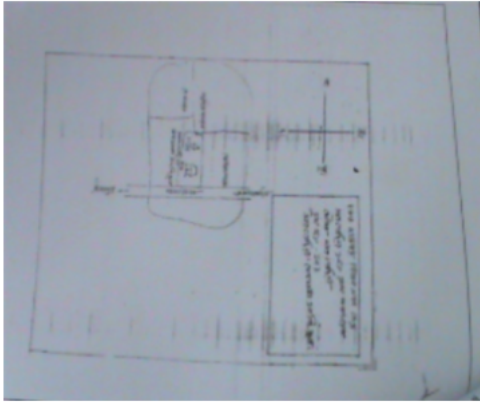

নির্বাচক নিবন্ধন আধিকারিকের স্বাক্ষর

Nazri Naksha

Google Map View

Polling Station Building Front View

Polling Station Front View

Cad View

Key MAP View

1	YWL1307719	নাম : খান্দেকার ফারুক আহমেদ পিতার নাম: খান্দেকার নূরুল ইসলাম বাড়ির নং : n0076 বয়স : 42 লিঙ্গ : পুরুষ	ফটো উপলব্ধ	2	DWH2878544	নাম : খান্দেকার জাহিদ আহমেদ পিতার নাম: খান্দেকার নূরুল ইসলাম বাড়ির নং : n0076 বয়স : 37 লিঙ্গ : পুরুষ	ফটো উপলব্ধ	3	YWL1429455	নাম : খান্দেকার ফিরোজ আহমেদ পিতার নাম: খান্দেকার নূরুল ইসলাম বাড়ির নং : n0076 বয়স : 34 লিঙ্গ : পুরুষ	ফটো উপলব্ধ
4	DWH2630481	নাম : আবুল হোসেন চৌধুরী পিতার নাম: আবুল কাসেম বাড়ির নং : n0077 বয়স : 65 লিঙ্গ : পুরুষ	ফটো উপলব্ধ	5	DWH2716116	নাম : মাহুজা খাতুন পিতার নাম: আমিনুর রহমান বাড়ির নং : n0078 বয়স : 48 লিঙ্গ : মহিলা	ফটো উপলব্ধ	6	DWH2716108	নাম : খান্দেকার আতিয়ার রহমান পিতার নাম: খান্দেকার আমিনুর রহমান বাড়ির নং : n0078 বয়স : 47 লিঙ্গ : পুরুষ	ফটো উপলব্ধ
7	DWH2878460	নাম : বেবি সুলতানা বেগম স্বামীর নাম: খান্দেকার আতিয়ার রহমান বাড়ির নং : n0078 বয়স : 41 লিঙ্গ : মহিলা	ফটো উপলব্ধ	8	WB/39/275/222005	নাম : খান্দেকার সালেহা খাতুন স্বামীর নাম: খান্দেকার রহুল আমিন বাড়ির নং : 1 বয়স : 73 লিঙ্গ : মহিলা	ফটো উপলব্ধ	9	YWL1620046	নাম : খান্দেকার মাসুম আমিন পিতার নাম: খান্দেকার রেজাউল হক বাড়ির নং : 1 বয়স : 31 লিঙ্গ : পুরুষ	ফটো উপলব্ধ
10	DWH1740380	নাম : খান্দেকার আহাদ হোসেন পিতার নাম: রহুল আমিন বাড়ির নং : n0079 বয়স : 63 লিঙ্গ : পুরুষ	ফটো উপলব্ধ	11	DWH1740398	নাম : খান্দেকার আলাউল হক পিতার নাম: খান্দেকার রাহুল আমিন বাড়ির নং : 1 বয়স : 54 লিঙ্গ : পুরুষ	ফটো উপলব্ধ	12	YWL1620038	নাম : খান্দেকার ইব্রাহিম মিয়া পিতার নাম: খান্দেকার আলাউল হক বাড়ির নং : 1 বয়স : 31 লিঙ্গ : পুরুষ	ফটো উপলব্ধ
13	WB/39/275/222002	নাম : খান্দেকার মমতাজ বেগম স্বামীর নাম: খান্দেকার আলাউল বাড়ির নং : 1 বয়স : 51 লিঙ্গ : মহিলা	ফটো উপলব্ধ	14	WB/39/275/222640	নাম : খান্দেকার সাজিদুর রহমান পিতার নাম: খান্দেকার রহুল আমিন বাড়ির নং : 1 বয়স : 48 লিঙ্গ : পুরুষ	ফটো উপলব্ধ	15	DWH1887116	নাম : সাজেদা বেগম স্বামীর নাম: সয়িদুর রহমান বাড়ির নং : 1 বয়স : 44 লিঙ্গ : মহিলা	ফটো উপলব্ধ
16	YWL1429216	নাম : খান্দেকার সাবির আহমেদ পিতার নাম: খান্দেকার আহাদ আহমেদ বাড়ির নং : n0079 বয়স : 37 লিঙ্গ : পুরুষ	ফটো উপলব্ধ	17	YWL1505593	নাম : খান্দেকার কবির হোসেন পিতার নাম: খান্দেকার আহাদ হোসেন বাড়ির নং : n0079 বয়স : 33 লিঙ্গ : পুরুষ	ফটো উপলব্ধ	18	YWL1782317	নাম : খান্দেকার সাহিল রহমান পিতার নাম: খান্দেকার সাহিদুর রহমান বাড়ির নং : n0079 বয়স : 29 লিঙ্গ : পুরুষ	ফটো উপলব্ধ
19	WB/39/275/222216	নাম : সৈয়দ গোলাম হোসেন পিতার নাম: সৈয়দ হোসেন ইমাম বাড়ির নং : n0041 বয়স : 73 লিঙ্গ : পুরুষ	ফটো উপলব্ধ	20	WB/39/275/222049	নাম : সৈয়দ মনসুরাবেগম স্বামীর নাম: সৈয়দ গোলামহোসেন বাড়ির নং : n0041 বয়স : 65 লিঙ্গ : মহিলা	ফটো উপলব্ধ	21	WB/39/275/222440	নাম : সেখ হেবজুর রহমান পিতার নাম: সেখ গোলাম রসুল বাড়ির নং : n0043 বয়স : 52 লিঙ্গ : পুরুষ	ফটো উপলব্ধ
22	DWH2878536	নাম : বেলি বিবি স্বামীর নাম: সেখ হেবজুর রহমান বাড়ির নং : n0043 বয়স : 38 লিঙ্গ : মহিলা	ফটো উপলব্ধ	23	DWH2811966	নাম : আজিজুল রহমান সেখ পিতার নাম: গোলাম রসুল সেখ বাড়ির নং : n0043 বয়স : 38 লিঙ্গ : পুরুষ	ফটো উপলব্ধ	24	WB/39/275/222021	নাম : খান্দেকার নূরুল ইসলাম পিতার নাম: খান্দেকার আব্দুল ওদুদ বাড়ির নং : n0076 বয়স : 76 লিঙ্গ : পুরুষ	ফটো উপলব্ধ
25	YWL2572113	নাম : মনিরা রকিব স্বামীর নাম: সৈয়দ আব্দুল রকিব বাড়ির নং : এন0060 বয়স : 73 লিঙ্গ : মহিলা	ফটো উপলব্ধ	26	DWH1740570	নাম : সেখ আনোয়ার হোসেন পিতার নাম: সেখ মহঃ ইব্রাহীম বাড়ির নং : n0046 বয়স : 47 লিঙ্গ : পুরুষ	ফটো উপলব্ধ	27	YWL1429190	নাম : সেখ মনোয়ার হোসেন পিতার নাম: মহঃ ইব্রাহীম সেখ বাড়ির নং : n0046 বয়স : 37 লিঙ্গ : পুরুষ	ফটো উপলব্ধ
28	YWL1619915	নাম : পাপড়ি সুলতানা স্বামীর নাম: সেখ আনোয়ার হোসেন বাড়ির নং : n0046 বয়স : 36 লিঙ্গ : মহিলা	ফটো উপলব্ধ	29	WB/39/275/222319	নাম : সৈয়দ সফিক আহমাদ পিতার নাম: সৈয়দ জালাল বাড়ির নং : n0048 বয়স : 53 লিঙ্গ : পুরুষ	ফটো উপলব্ধ	30	YWL1139302	নাম : সৈয়দ নাজুমা বানু স্বামীর নাম: সৈয়দ সফিক আহমাদ বাড়ির নং : n0048 বয়স : 41 লিঙ্গ : মহিলা	ফটো উপলব্ধ