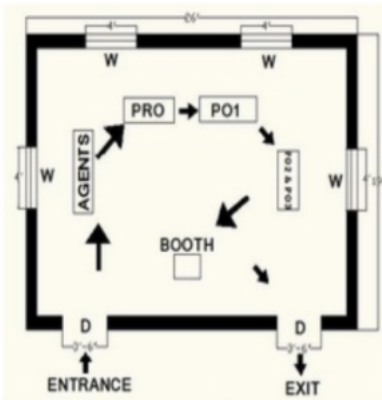

নির্বাচক নিবন্ধন আধিকারিকের স্বাক্ষর

Nazri Naksha

Google Map View

Polling Station Building Front View

Polling Station Front View

Cad View

Key MAP View

1 নাম : সূতপা নন্দী (কুন্ড) স্বামীর নাম: প্রভাত কুমার নন্দী বাড়ির নং : n0114 বয়স : 32 লিঙ্গ : মহিলা	YWL1989284 ফটো উপলব্ধ	2 নাম : কুনাল অধিকারী পিতার নাম: প্রদীপ অধিকারী বাড়ির নং : এন0064 বয়স : 23 লিঙ্গ : পুরুষ	YWL2342012 ফটো উপলব্ধ	3 নাম : অপু খাঁ পিতার নাম: অশোক খাঁ বাড়ির নং : n0035 বয়স : 28 লিঙ্গ : পুরুষ	YWL1798149 ফটো উপলব্ধ
4 নাম : আরতি খাঁ স্বামীর নাম: অশোক খাঁ বাড়ির নং : n0036 বয়স : 56 লিঙ্গ : মহিলা	WB/40/278/072533 ফটো উপলব্ধ	5 নাম : অভিজিৎ খাঁ পিতার নাম: অশোক খাঁ বাড়ির নং : n0007 বয়স : 34 লিঙ্গ : পুরুষ	YWL1445360 ফটো উপলব্ধ	6 নাম : মঞ্জুশ্রী খাঁ স্বামীর নাম: আদিত্য খাঁ বাড়ির নং : n0038 বয়স : 44 লিঙ্গ : মহিলা	JQK1927474 ফটো উপলব্ধ
7 নাম : আদিত্য খাঁ পিতার নাম: গোপীনাথ খাঁ বাড়ির নং : n0037 বয়স : 51 লিঙ্গ : পুরুষ	JQK2414522 ফটো উপলব্ধ	8 নাম : অশোক খাঁ পিতার নাম: গোপীনাথ খাঁ বাড়ির নং : n0035 বয়স : 64 লিঙ্গ : পুরুষ	WB/40/278/072477 ফটো উপলব্ধ	9 নাম : সবিতা গড়াই স্বামীর নাম: সুভাষ চন্দ্র গড়াই বাড়ির নং : n0108 বয়স : 69 লিঙ্গ : মহিলা	DZD2409522 ফটো উপলব্ধ
10 নাম : সুপ্রভাত গড়াই পিতার নাম: অহিভূষণ গড়াই বাড়ির নং : n0010 বয়স : 41 লিঙ্গ : পুরুষ	JQK2103497 ফটো উপলব্ধ	11 নাম : সুভাষ চন্দ্র গড়াই পিতার নাম: অসীমানন্দ গড়াই বাড়ির নং : n0107 বয়স : 77 লিঙ্গ : পুরুষ	YWL1623578 ফটো উপলব্ধ	12 নাম : আল্লাকালী গড়াই স্বামীর নাম: অহিভূষণ গড়াই বাড়ির নং : n0010 বয়স : 65 লিঙ্গ : মহিলা	YWL2217115 ফটো উপলব্ধ
13 নাম : রুস্পা পাল স্বামীর নাম: সন্তোষ পাল বাড়ির নং : n0019 বয়স : 42 লিঙ্গ : মহিলা	YWL1870054 ফটো উপলব্ধ	14 নাম : মধুসূদন গন পিতার নাম: দুর্গাপদ গন বাড়ির নং : n0019 বয়স : 72 লিঙ্গ : পুরুষ	WB/40/278/069594 ফটো উপলব্ধ	15 নাম : কুমকুম গন স্বামীর নাম: মধুসূদন গন বাড়ির নং : n0019 বয়স : 67 লিঙ্গ : মহিলা	YWL2101079 ফটো উপলব্ধ
16 নাম : জয়দেব গন পিতার নাম: মধুসূদন গন বাড়ির নং : n0019 বয়স : 45 লিঙ্গ : পুরুষ	JQK1925924 ফটো উপলব্ধ	17 নাম : সুচেতা গন স্বামীর নাম: জয়দেব গন বাড়ির নং : n0019 বয়স : 37 লিঙ্গ : মহিলা	JQK2536431 ফটো উপলব্ধ	18 নাম : তিমীর বরন ঘটক পিতার নাম: বিজলী কান্তি ঘটক বাড়ির নং : n0020 বয়স : 61 লিঙ্গ : পুরুষ	JQK0117473 ফটো উপলব্ধ
19 নাম : গীতাজী ঘটক স্বামীর নাম: অসিত বরন ঘটক বাড়ির নং : n0020 বয়স : 57 লিঙ্গ : মহিলা	YWL2101277 ফটো উপলব্ধ	20 নাম : তুলিকা ঘটক পিতার নাম: অসিত বরন ঘটক বাড়ির নং : n0020 বয়স : 34 লিঙ্গ : মহিলা	YWL1327022 ফটো উপলব্ধ	21 নাম : বুন ঘটক স্বামীর নাম: বিজলী ঘটক বাড়ির নং : n0020 বয়স : 80 লিঙ্গ : মহিলা	WB/40/278/069102 ফটো উপলব্ধ
22 নাম : মিন্কা ঘটক স্বামীর নাম: তিমীর বরন ঘটক বাড়ির নং : n0020 বয়স : 47 লিঙ্গ : মহিলা	JQK1925940 ফটো উপলব্ধ	23 নাম : বিজলী কান্তি ঘটক পিতার নাম: দুর্গাসুন্দর ঘটক বাড়ির নং : n0020 বয়স : 83 লিঙ্গ : পুরুষ	WB/40/278/069241 ফটো উপলব্ধ	24 নাম : অসিত বরন ঘটক পিতার নাম: বিজলী কান্তি ঘটক বাড়ির নং : n0020 বয়স : 62 লিঙ্গ : পুরুষ	WB/40/278/069278 ফটো উপলব্ধ
25 নাম : তরুন চক্রবর্তী পিতার নাম: গোবিন্দ লাল চক্রবর্তী বাড়ির নং : n0018 বয়স : 43 লিঙ্গ : পুরুষ	JQK2154490 ফটো উপলব্ধ	26 নাম : কাকলী চক্রবর্তী(চ্যাটার্জী) স্বামীর নাম: তরুন চক্রবর্তী বাড়ির নং : n0018 বয়স : 36 লিঙ্গ : মহিলা	YWL1638477 ফটো উপলব্ধ	27 নাম : লতিকা চক্রবর্তী স্বামীর নাম: গোবিন্দা লাল চক্রবর্তী বাড়ির নং : n0018 বয়স : 67 লিঙ্গ : মহিলা	YWL2101236 ফটো উপলব্ধ
28 নাম : চন্দ্রলেখা চ্যাটার্জী স্বামীর নাম: সঞ্জয় চ্যাটার্জী বাড়ির নং : n0004 বয়স : 48 লিঙ্গ : মহিলা	JQK1329044 ফটো উপলব্ধ	29 নাম : সৌমিক ব্যানার্জী পিতার নাম: অশোক ব্যানার্জী বাড়ির নং : n0004 বয়স : 35 লিঙ্গ : পুরুষ	YWL1326289 ফটো উপলব্ধ	30 নাম : সৌমিক চ্যাটার্জী পিতার নাম: সঞ্জয় চ্যাটার্জী বাড়ির নং : n0004 বয়স : 29 লিঙ্গ : পুরুষ	YWL1729102 ফটো উপলব্ধ