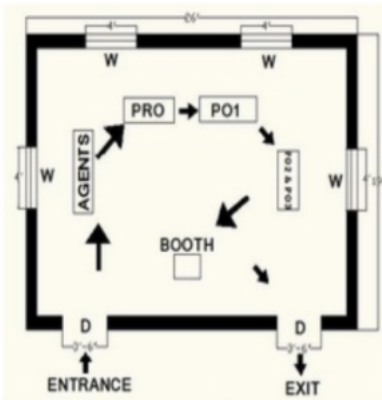

নির্বাচক নিবন্ধন আধিকারিকের স্বাক্ষর

Nazri Naksha

Google Map View

Polling Station Building Front View

Polling Station Front View

Cad View

Key MAP View

বিধানসভা নির্বাচনক্ষেত্রের নং, নাম : 263-মস্তেখর
ভাগ নং, নাম : 1-মস্তেখর মধ্য পাড়া