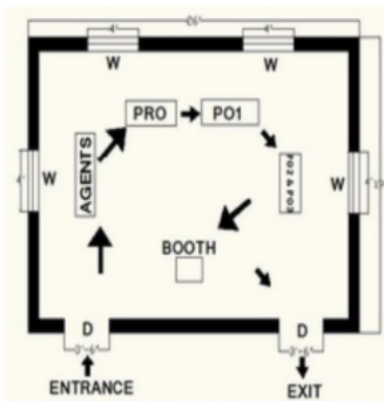

নির্বাচক নিবন্ধন আধিকারিকের স্বাক্ষর

Nazri Naksha

Google Map View

Polling Station Building Front View

Polling Station Front View

Cad View

Key MAP View

বিধানসভা নির্বাচনক্ষেত্রের নং, নাম : 263-মস্তেশ্বর
ভাগ নং, নাম : 1-মস্তেশ্বর হাটপারা,পশ্চিমপাড়া