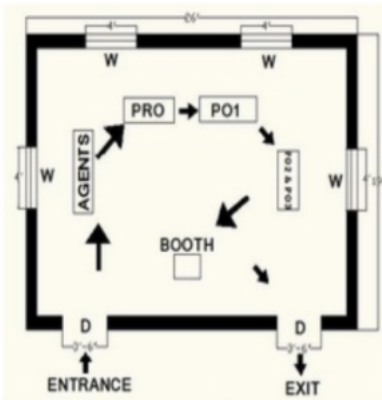

নির্বাচক নিবন্ধন আধিকারিকের স্বাক্ষর

Nazri Naksha

Google Map View

Polling Station Building Front View

Polling Station Front View

Cad View

Key MAP View

বিধানসভা নির্বাচনক্ষেত্রের নং, নাম : 263-মস্তেশ্বর
ভাগ নং, নাম : 1-মস্তেশ্বর হাটপারা,পূর্বপাড়া