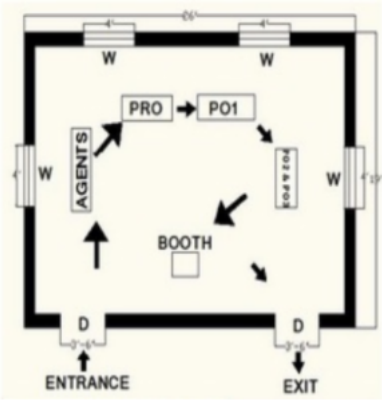

নির্বাচক নিবন্ধন আধিকারিকের স্বাক্ষর

Nazri Naksha

Google Map View

Polling Station Building Front View

Polling Station Front View

Cad View

Key MAP View

বিধানসভা নির্বাচনক্ষেত্রের নং, নাম : 263-মস্তেখর  
ভাগ নং, নাম : 1-মস্তেখর জোকারী পাড়া (মধ্য ও পূর্ব)