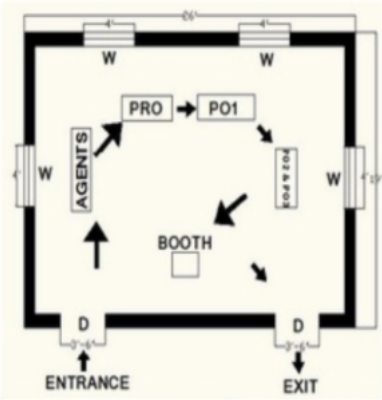

নির্বাচক নিবন্ধন আধিকারিকের স্বাক্ষর

Nazri Naksha

Google Map View

Polling Station Building Front View

Polling Station Front View

Cad View

Key MAP View

বিধানসভা নির্বাচনক্ষেত্রের নং, নাম : 263-মস্তেশ্বর  
ভাগ নং, নাম : 1-মস্তেশ্বর জোকারী ও উত্তর পাড়া