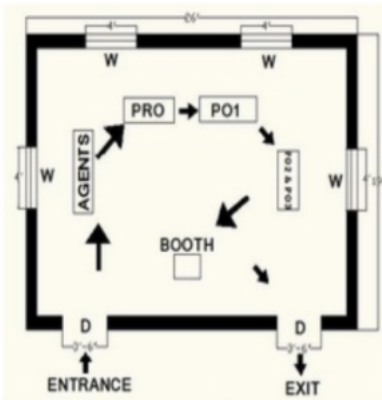

নির্বাচক নিবন্ধন আধিকারিকের স্বাক্ষর

Nazri Naksha

Google Map View

Polling Station Building Front View

Polling Station Front View

Cad View

Key MAP View

1 নাম : কথা কলি কুন্ড (দাঁ) স্বামীর নাম: পীযুষ কান্তি দাঁ বাড়ির নং : n0209 বয়স : 36 লিঙ্গ : মহিলা	YWL1242429 ফটো উপলব্ধ	2 নাম : সূতপা কুণ্ড স্বামীর নাম: অনিমেষ কুণ্ড বাড়ির নং : n0042 বয়স : 50 লিঙ্গ : মহিলা	YWL2546117 ফটো উপলব্ধ	3 নাম : অমিতাভ কুণ্ড পিতার নাম: রণজিত কুণ্ড বাড়ির নং : n0042 বয়স : 67 লিঙ্গ : পুরুষ	JQK1275940 ফটো উপলব্ধ
4 নাম : তিলকাসুন্দরী কুণ্ড স্বামীর নাম: রনজিত কুণ্ড বাড়ির নং : n0042 বয়স : 82 লিঙ্গ : মহিলা	YWL2546109 ফটো উপলব্ধ	5 নাম : নীলিমা কুণ্ড স্বামীর নাম: অমিতাভ কুণ্ড বাড়ির নং : n0042 বয়স : 60 লিঙ্গ : মহিলা	YWL2546083 ফটো উপলব্ধ	6 নাম : অন্তরা কুন্ড পিতার নাম: অমিতাভ কুন্ড বাড়ির নং : n0042 বয়স : 39 লিঙ্গ : মহিলা	JQK2417939 ফটো উপলব্ধ
7 নাম : অরুনাভ কুন্ড পিতার নাম: অমিতাভ কুন্ড বাড়ির নং : n0042 বয়স : 35 লিঙ্গ : পুরুষ	YWL1330695 ফটো উপলব্ধ	8 নাম : পূর্ণিমা কুন্ড স্বামীর নাম: বাবুলাল কুন্ড বাড়ির নং : n0060 বয়স : 32 লিঙ্গ : মহিলা	YWL1531516 ফটো উপলব্ধ	9 নাম : সৌমেন কুন্ড পিতার নাম: সুভাষচন্দ্র কুন্ড বাড়ির নং : n0060 বয়স : 38 লিঙ্গ : পুরুষ	JQK2417947 ফটো উপলব্ধ
10 নাম : সুপ্রভা কুণ্ড স্বামীর নাম: লালমোহন কুণ্ড বাড়ির নং : এন0060 বয়স : 81 লিঙ্গ : মহিলা	IMW1896240 ফটো উপলব্ধ	11 নাম : সঞ্জয় সোম পিতার নাম: নিরাপদ সোম বাড়ির নং : এন0060 বয়স : 69 লিঙ্গ : পুরুষ	YWL2059665 ফটো উপলব্ধ	12 নাম : চিত্রা সোম স্বামীর নাম: সঞ্জয় সোম বাড়ির নং : এন0060 বয়স : 57 লিঙ্গ : মহিলা	YWL2059673 ফটো উপলব্ধ
13 নাম : অনিমেষ কুণ্ড পিতার নাম: রনজিত কুণ্ড বাড়ির নং : n0042 বয়স : 60 লিঙ্গ : পুরুষ	WB/40/278/084502 ফটো উপলব্ধ	14 নাম : তীব্রতা কুণ্ড স্বামীর নাম: সুভাষ চন্দ্র কুণ্ড বাড়ির নং : n0060 বয়স : 61 লিঙ্গ : মহিলা	WB/40/278/084100 ফটো উপলব্ধ	15 নাম : বাবুলাল কুন্ড পিতার নাম: সুভাষ চন্দ্র কুন্ড বাড়ির নং : n0060 বয়স : 41 লিঙ্গ : পুরুষ	JQK2163236 ফটো উপলব্ধ
16 নাম : অদিতি কুন্ড পিতার নাম: অনিমেষ কুন্ড বাড়ির নং : n0042 বয়স : 27 লিঙ্গ : মহিলা	YWL1985027 ফটো উপলব্ধ	17 নাম : অখিলেশ কুন্ড পিতার নাম: অনিমেষ কুন্ড বাড়ির নং : n0042 বয়স : 26 লিঙ্গ : পুরুষ	YWL1985019 ফটো উপলব্ধ	18 নাম : নির্মল কর্মকার পিতার নাম: কাশীনাথ কর্মকার বাড়ির নং : n0247 বয়স : 42 লিঙ্গ : পুরুষ	JQK2359859 ফটো উপলব্ধ
19 নাম : সম্পা কর্মকার (রায়) স্বামীর নাম: নির্মল কর্মকার (রায়) বাড়ির নং : n0245 বয়স : 36 লিঙ্গ : মহিলা	YWL1331388 ফটো উপলব্ধ	20 নাম : রবীন্দ্রনাথ কোঁনার পিতার নাম: অনন্ত কোঁয়ার বাড়ির নং : n0081 বয়স : 58 লিঙ্গ : পুরুষ	YWL2103349 ফটো উপলব্ধ	21 নাম : রীনা কোঁনার স্বামীর নাম: রবীন্দ্রনাথ কোঁনার বাড়ির নং : n0081 বয়স : 57 লিঙ্গ : মহিলা	YWL2103356 ফটো উপলব্ধ
22 নাম : মিতা কোঁনার স্বামীর নাম: সোমনাথ কোঁনার বাড়ির নং : এন0081 বয়স : 36 লিঙ্গ : মহিলা	NKP1543503 ফটো উপলব্ধ	23 নাম : সোমনাথ কোঁয়ার পিতার নাম: রবীন্দ্রনাথ কোঁয়ার বাড়ির নং : n0081 বয়স : 36 লিঙ্গ : পুরুষ	JQK2538320 ফটো উপলব্ধ	24 নাম : লোকনাথ কোঁয়ার পিতার নাম: রবীন্দ্রনাথ কোঁয়ার বাড়ির নং : n0081 বয়স : 31 লিঙ্গ : পুরুষ	YWL1531524 ফটো উপলব্ধ
25 নাম : সৈকত কোঁয়ার পিতার নাম: সৌমেন কোঁয়ার বাড়ির নং : N0051 বয়স : 24 লিঙ্গ : পুরুষ	YWL2238103 ফটো উপলব্ধ	26 নাম : সৌমেন কোঁয়ার পিতার নাম: সুশীল কোঁয়ার বাড়ির নং : n0051 বয়স : 55 লিঙ্গ : পুরুষ	WB/40/278/084199 ফটো উপলব্ধ	27 নাম : সুশীল কোঁনার পিতার নাম: ধর্মদাস কোঁয়ার বাড়ির নং : n0051 বয়স : 76 লিঙ্গ : পুরুষ	JQK1535038 ফটো উপলব্ধ
28 নাম : মৌসুমী কোঁয়ার স্বামীর নাম: সৌমেন কোঁয়ার বাড়ির নং : n0051 বয়স : 43 লিঙ্গ : মহিলা	JQK2163251 ফটো উপলব্ধ	29 নাম : নয়না কোঁয়ার পিতার নাম: সৌমেন কোঁয়ার বাড়ির নং : এন0051 বয়স : 20 লিঙ্গ : মহিলা	YWL2595262 ফটো উপলব্ধ	30 নাম : মছুয়া কোঁয়ার পিতার নাম: সঞ্জিত কোঁয়ার বাড়ির নং : n0252 বয়স : 26 লিঙ্গ : মহিলা	YWL2018265 ফটো উপলব্ধ