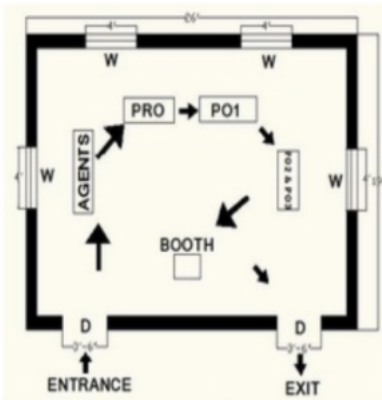

নির্বাচক নিবন্ধন আধিকারিকের স্বাক্ষর

Nazri Naksha

Google Map View

Polling Station Building Front View

Polling Station Front View

Cad View

Key MAP View

1 নাম : মীর সাহেব আলি পিতার নাম : মীর আব্দুল হাই বাড়ির নং : n0083 বয়স : 40 লিঙ্গ : পুরুষ	JQK2158871 ফটো উপলব্ধ	2 নাম : মীর আজমীরা বেগম স্বামীর নাম : মীর সাহাবুদ্দিন বাড়ির নং : n0083 বয়স : 36 লিঙ্গ : মহিলা	YWL1447242 ফটো উপলব্ধ	3 নাম : সেখ সামসুল কামাল পিতার নাম : সেখ শুকচাঁদ আলি বাড়ির নং : n0078 বয়স : 53 লিঙ্গ : পুরুষ	WB/40/278/075925 ফটো উপলব্ধ
4 নাম : নাইমুন্নেসা সুলতানা সেখ স্বামীর নাম : এজাজুর রহমান সেখ বাড়ির নং : n0078 বয়স : 47 লিঙ্গ : মহিলা	JQK1279017 ফটো উপলব্ধ	5 নাম : তাহেরা খাতুন সেখ স্বামীর নাম : সেখ সামসুল কামাল বাড়ির নং : n0078 বয়স : 46 লিঙ্গ : মহিলা	JQK1534874 ফটো উপলব্ধ	6 নাম : সেখ এরশাদ আলি পিতার নাম : সেখ এরফান আলি বাড়ির নং : n0080 বয়স : 71 লিঙ্গ : পুরুষ	WB/40/278/075058 ফটো উপলব্ধ
7 নাম : তাহিরাবেগম সেখ স্বামীর নাম : সেখ এরসাদ আলি বাড়ির নং : n0080 বয়স : 67 লিঙ্গ : মহিলা	WB/40/278/075698 ফটো উপলব্ধ	8 নাম : নাসির আলি সেখ পিতার নাম : সেখ এরসাদ আলি বাড়ির নং : n0080 বয়স : 40 লিঙ্গ : পুরুষ	JQK2159200 ফটো উপলব্ধ	9 নাম : তাসমিন পারভিন স্বামীর নাম : নাসির আলি সেখ বাড়ির নং : n0080 বয়স : 30 লিঙ্গ : মহিলা	YWL1712850 ফটো উপলব্ধ
10 নাম : সেখ আবসার আলি পিতার নাম : সেখ হায়াত আলি বাড়ির নং : n0081 বয়স : 53 লিঙ্গ : পুরুষ	WB/40/278/075229 ফটো উপলব্ধ	11 নাম : তহমিনা বেগম স্বামীর নাম : সেখ আবসার আলি বাড়ির নং : n0081 বয়স : 46 লিঙ্গ : মহিলা	JQK1279439 ফটো উপলব্ধ	12 নাম : মীর রাহিদা বেগম স্বামীর নাম : মীর আব্দুল হাই বাড়ির নং : n0083 বয়স : 65 লিঙ্গ : মহিলা	YWL2104412 ফটো উপলব্ধ
13 নাম : মৌলুদা বিবি স্বামীর নাম : মহম্মদ আলিম মন্ডল বাড়ির নং : n0131 বয়স : 64 লিঙ্গ : মহিলা	WB/40/278/075297 ফটো উপলব্ধ	14 নাম : জাহির আব্বাস মল্লিক পিতার নাম : আজাদ আলি মল্লিক বাড়ির নং : n0050 বয়স : 45 লিঙ্গ : পুরুষ	JQK1279868 ফটো উপলব্ধ	15 নাম : খায়রুল হক সেখ পিতার নাম : আয়নাল হক সেখ বাড়ির নং : n0050 বয়স : 38 লিঙ্গ : পুরুষ	JQK2359941 ফটো উপলব্ধ
16 নাম : ফারহানা খাতুন স্বামীর নাম : মীর সাহেব আলি বাড়ির নং : n0083 বয়স : 29 লিঙ্গ : মহিলা	YWL1800994 ফটো উপলব্ধ	17 নাম : বদরুন্নেসা খাতুন স্বামীর নাম : আসরাফুল মণ্ডল বাড়ির নং : n0163 বয়স : 31 লিঙ্গ : মহিলা	YWL1583251 ফটো উপলব্ধ	18 নাম : সেখ আলতাভ হোসেন পিতার নাম : সেখ সোহরাব আলি বাড়ির নং : n0076 বয়স : 50 লিঙ্গ : পুরুষ	WB/40/278/075057 ফটো উপলব্ধ
19 নাম : খাদিজা খাতুন স্বামীর নাম : এজাজুর রহমান সেখ বাড়ির নং : n0162 বয়স : 33 লিঙ্গ : মহিলা	YWL1352822 ফটো উপলব্ধ	20 নাম : ইয়াসিরা খাতুন স্বামীর নাম : মহঃ হাসিবুল মন্ডল বাড়ির নং : n0169 বয়স : 36 লিঙ্গ : মহিলা	YWL1551399 ফটো উপলব্ধ	21 নাম : মসিদুল ইসলাম সেখ পিতার নাম : গোলাম রউফ সেখ বাড়ির নং : n0129 বয়স : 41 লিঙ্গ : পুরুষ	JQK2359982 ফটো উপলব্ধ
22 নাম : সেখ হাসিবুল ইসলাম পিতার নাম : সেখ গোলাম রউফ বাড়ির নং : n0129 বয়স : 48 লিঙ্গ : পুরুষ	JQK2159234 ফটো উপলব্ধ	23 নাম : জলিলা খাতুন স্বামীর নাম : সেখ শুকচাঁদ আলি বাড়ির নং : n0078 বয়স : 77 লিঙ্গ : মহিলা	WB/40/278/075165 ফটো উপলব্ধ	24 নাম : আজমীরা বেগম স্বামীর নাম : দোলেয়ার হোসেন সেখ বাড়ির নং : n0144 বয়স : 45 লিঙ্গ : মহিলা	JQK1208171 ফটো উপলব্ধ
25 নাম : খাদিজা খাতুন স্বামীর নাম : নাসিরুদ্দিন সেখ বাড়ির নং : n0006 বয়স : 28 লিঙ্গ : মহিলা	YWL1997170 ফটো উপলব্ধ	26 নাম : রেশমা খাতুন পিতার নাম : ওয়ারেশ আলি মন্ডল বাড়ির নং : n0100 বয়স : 26 লিঙ্গ : মহিলা	YWL1997188 ফটো উপলব্ধ	27 নাম : শিল্পী খাতুন স্বামীর নাম : আব্দুল সেখ বাড়ির নং : n0175 বয়স : 31 লিঙ্গ : মহিলা	YWL1944677 ফটো উপলব্ধ
28 নাম : সেখ সাকল্যাইন শোস্তাক পিতার নাম : সেখ এজাজুর রহমান বাড়ির নং : n0078 বয়স : 26 লিঙ্গ : পুরুষ	YWL1997220 ফটো উপলব্ধ	29 নাম : সেখ রহমতুল্লাহ পিতার নাম : সেখ আব্দুল হাই বাড়ির নং : n0174 বয়স : 27 লিঙ্গ : পুরুষ	YWL1944669 ফটো উপলব্ধ	30 নাম : সাবিনা খাতুন স্বামীর নাম : আব্দুল সেখ বাড়ির নং : n0172 বয়স : 34 লিঙ্গ : মহিলা	YWL1654508 ফটো উপলব্ধ