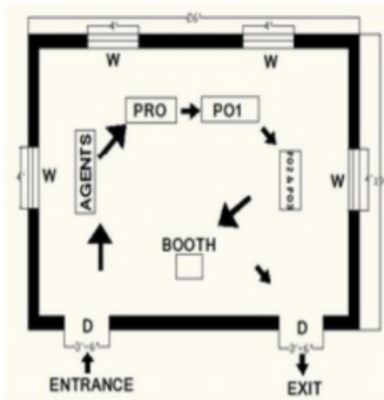

নির্বাচক নিবন্ধন আধিকারিকের স্বাক্ষর

Nazri Naksha

Google Map View

Polling Station Building Front View

Polling Station Front View

Cad View

Key MAP View

1 নাম : সুসমা ঘোষ স্বামীর নাম: শশাঙ্ক শেখর ঘোষ বাড়ির নং : n0011 বয়স : 55 লিঙ্গ : মহিলা	WB/40/278/093189	2 নাম : দেশবন্ধু ঘোষ পিতার নাম: সন্ন্যাসী ঘোষ বাড়ির নং : n0011 বয়স : 57 লিঙ্গ : পুরুষ	YWL2104719	3 নাম : রিপুবলা ঘোষ স্বামীর নাম: দেশবন্ধু ঘোষ বাড়ির নং : n0011 বয়স : 53 লিঙ্গ : মহিলা	JQK2420909
4 নাম : রবীন্দ্রনাথ ঘোষ পিতার নাম: সন্ন্যাসী ঘোষ বাড়ির নং : n0011 বয়স : 54 লিঙ্গ : পুরুষ	WB/40/278/093079	5 নাম : খোকন ঘোষ পিতার নাম: দেশবন্ধু ঘোষ বাড়ির নং : n0011 বয়স : 33 লিঙ্গ : পুরুষ	YWL1447358	6 নাম : সুরেন্দ্র নাথ ঘোষ পিতার নাম: রবীন্দ্র নাথ ঘোষ বাড়ির নং : n0011 বয়স : 28 লিঙ্গ : পুরুষ	YWL1801067
7 নাম : কাকলী ঘোষ স্বামীর নাম: রবীন্দ্র নাথ ঘোষ বাড়ির নং : n0011 বয়স : 50 লিঙ্গ : মহিলা	YWL1801323	8 নাম : মমতারাণী ঘোষ স্বামীর নাম: যশোদানন্দ ঘোষ বাড়ির নং : n0011 বয়স : 50 লিঙ্গ : মহিলা	YWL2499887	9 নাম : যশোদা নন্দ ঘোষ পিতার নাম: সন্ন্যাসী ঘোষ বাড়ির নং : n0011 বয়স : 53 লিঙ্গ : পুরুষ	YWL2499879
10 নাম : পল্লবী ঘোষ পিতার নাম: রবীন্দ্রনাথ ঘোষ বাড়ির নং : N0011 বয়স : 24 লিঙ্গ : মহিলা	YWL2239689	11 নাম : তাপসী ঘোষ স্বামীর নাম: বিমান ঘোষ বাড়ির নং : n0011 বয়স : 28 লিঙ্গ : মহিলা	YWL1801356	12 নাম : বিমান ঘোষ পিতার নাম: যশোদানন্দ ঘোষ বাড়ির নং : n0011 বয়স : 32 লিঙ্গ : পুরুষ	YWL1447341
13 নাম : কার্তিক গোস্ব পিতার নাম: বৃন্দাবন গোস্ব বাড়ির নং : n0255 বয়স : 26 লিঙ্গ : পুরুষ	YWL1976844	14 নাম : শিল্পা ঘোষ স্বামীর নাম: কার্তিক ঘোষ বাড়ির নং : এন0255 বয়স : 24 লিঙ্গ : মহিলা	YWL2351039	15 নাম : রাজেন্দ্র গোস্ব মায়ের নাম: শ্যামলী গোস্ব বাড়ির নং : n0239 বয়স : 26 লিঙ্গ : পুরুষ	YWL1997444
16 নাম : রাজা ঘোষ পিতার নাম: জয়দেব ঘোষ বাড়ির নং : এন0195 বয়স : 25 লিঙ্গ : পুরুষ	YWL2028314	17 নাম : বাস্টি ঘোষ স্বামীর নাম: প্রদীপ কুমার ঘোষ বাড়ির নং : N0195 বয়স : 27 লিঙ্গ : মহিলা	TCK1993559	18 নাম : আভিষেক ঘোষ পিতার নাম: জয়দেব ঘোষ বাড়ির নং : এন0195 বয়স : 23 লিঙ্গ : পুরুষ	YWL2451557
19 নাম : আশীষ ঘোষ পিতার নাম: অষ্টপদ ঘোষ বাড়ির নং : n0132 বয়স : 39 লিঙ্গ : পুরুষ	YWL1332055	20 নাম : শিতল ঘোষ স্বামীর নাম: আশীষ ঘোষ বাড়ির নং : n0132 বয়স : 36 লিঙ্গ : মহিলা	YWL1532290	21 নাম : অন্নপূর্ণা ঘোষ স্বামীর নাম: বিশ্বনাথ ঘোষ বাড়ির নং : n0195 বয়স : 78 লিঙ্গ : মহিলা	YWL1332485
22 নাম : জয়দেব ঘোষ পিতার নাম: বিশ্বনাথ ঘোষ বাড়ির নং : n0195 বয়স : 45 লিঙ্গ : পুরুষ	YWL1447572	23 নাম : বংশীধর ঘোষ পিতার নাম: কৃষ্ণচন্দ্র ঘোষ বাড়ির নং : n0195 বয়স : 64 লিঙ্গ : পুরুষ	WB/40/278/093016	24 নাম : কমলা ঘোষ স্বামীর নাম: বংশীধর ঘোষ বাড়ির নং : n0195 বয়স : 59 লিঙ্গ : মহিলা	JQK1538594
25 নাম : সন্দীপ ঘোষ পিতার নাম: বংশীধর ঘোষ বাড়ির নং : n0195 বয়স : 39 লিঙ্গ : পুরুষ	YWL0162313	26 নাম : শোভনা ঘোষ স্বামীর নাম: সন্দীপ ঘোষ বাড়ির নং : n0195 বয়স : 33 লিঙ্গ : মহিলা	YWL1641943	27 নাম : প্রদীপ কুমার ঘোষ পিতার নাম: বংশীধর ঘোষ বাড়ির নং : n0195 বয়স : 36 লিঙ্গ : পুরুষ	YWL0162321
28 নাম : শ্যামলী ঘোষ স্বামীর নাম: জয়দেব ঘোষ বাড়ির নং : n0195 বয়স : 40 লিঙ্গ : মহিলা	YWL1532670	29 নাম : কার্তিক চন্দ্র ঘোষ পিতার নাম: বংশীধর ঘোষ বাড়ির নং : n0195 বয়স : 34 লিঙ্গ : পুরুষ	YWL1332493	30 নাম : মাদহী ঘোষ স্বামীর নাম: গয়ারাম ঘোষ বাড়ির নং : n0196 বয়স : 57 লিঙ্গ : মহিলা	WB/40/278/093262