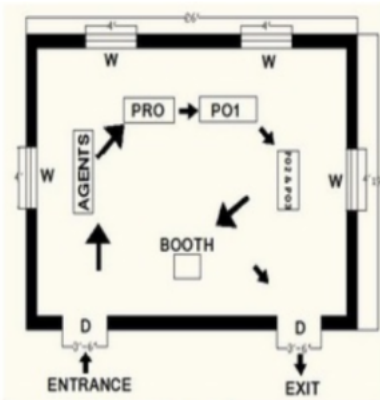

নির্বাচক নিবন্ধন আধিকারিকের স্বাক্ষর

Nazri Naksha

Google Map View

Polling Station Building Front View

Polling Station Front View

Cad View

Key MAP View

বিধানসভা নির্বাচনক্ষেত্রের নং, নাম : 263-মন্তেশ্বর
ভাগ নং, নাম : 1-পাকুড়মুড়ি পূর্বপাড়া