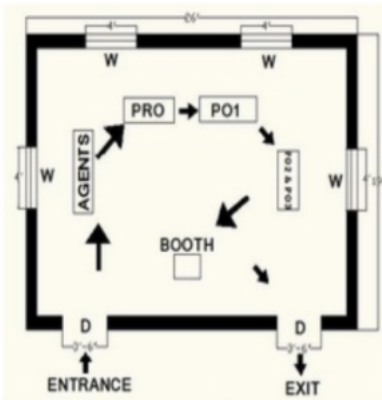

নির্বাচক নিবন্ধন আধিকারিকের স্বাক্ষর

Nazri Naksha

Google Map View

Polling Station Building Front View

Polling Station Front View

Cad View

Key MAP View

1 নাম : আব্দুল রহমান মল্লিক পিতার নাম : ওয়াজ্জল মল্লিক বাড়ির নং : n0082 বয়স : 31 লিঙ্গ : পুরুষ	YWL1532910 ফটো উপলব্ধ	2 নাম : ছবিরাণী মাম্মা স্বামীর নাম : সাগর মাম্মা বাড়ির নং : n0189 বয়স : 67 লিঙ্গ : মহিলা	WB/40/278/099177 ফটো উপলব্ধ	3 নাম : বাসুদেব মাম্মা পিতার নাম : সাগর মাম্মা বাড়ির নং : n0189 বয়স : 50 লিঙ্গ : পুরুষ	WB/40/278/099578 ফটো উপলব্ধ
4 নাম : চন্দনা মাম্মা স্বামীর নাম : বাসু মাম্মা বাড়ির নং : n0189 বয়স : 46 লিঙ্গ : মহিলা	JQK2172435 ফটো উপলব্ধ	5 নাম : বাহদুর মল্লিক পিতার নাম : আজ্জল মল্লিক বাড়ির নং : n0276 বয়স : 27 লিঙ্গ : পুরুষ	YWL1977172 ফটো উপলব্ধ	6 নাম : রাবেয়া বিবি স্বামীর নাম : আহম্মদ সেখ বাড়ির নং : n0256 বয়স : 26 লিঙ্গ : মহিলা	YWL1976976 ফটো উপলব্ধ
7 নাম : রিনা খাতুন স্বামীর নাম : বাহাদুর মল্লিক বাড়ির নং : এন0276 বয়স : 31 লিঙ্গ : মহিলা	YWL2094183 ফটো উপলব্ধ	8 নাম : সাগর মাম্মা পিতার নাম : কানু মাম্মা বাড়ির নং : n0189 বয়স : 72 লিঙ্গ : পুরুষ	YWL2239929 ফটো উপলব্ধ	9 নাম : ফরিদা মল্লিক স্বামীর নাম : ওয়াজ্জল মল্লিক বাড়ির নং : n0082 বয়স : 63 লিঙ্গ : মহিলা	YWL2239879 ফটো উপলব্ধ
10 নাম : ওয়াজ্জল মল্লিক পিতার নাম : ফুলবারী মল্লিক বাড়ির নং : n0082 বয়স : 60 লিঙ্গ : পুরুষ	WB/40/278/099472 ফটো উপলব্ধ	11 নাম : সোমা বিবি স্বামীর নাম : আলাউদ্দিন মল্লিক বাড়ির নং : n0301 বয়স : 28 লিঙ্গ : মহিলা	YWL2016814 ফটো উপলব্ধ	12 নাম : শ্যামলী খাতুন স্বামীর নাম : আহম্মদ মল্লিক বাড়ির নং : n0306 বয়স : 30 লিঙ্গ : মহিলা	YWL2014462 ফটো উপলব্ধ
13 নাম : হালিমা বিবি স্বামীর নাম : নাজিবুল সেখ বাড়ির নং : n0243 বয়স : 33 লিঙ্গ : মহিলা	YWL1532944 ফটো উপলব্ধ	14 নাম : নসিনা খাতুন পিতার নাম : ওয়াজ্জল মল্লিক বাড়ির নং : n0082 বয়স : 31 লিঙ্গ : মহিলা	YWL2317139 ফটো উপলব্ধ	15 নাম : সেখ মামতাজুল রহমান পিতার নাম : মৈনুদ্দিন সেখ বাড়ির নং : n0098 বয়স : 24 লিঙ্গ : পুরুষ	YWL2314359 ফটো উপলব্ধ
16 নাম : সেখ আব্দুল আলিম পিতার নাম : সেখ আক্কেল আলি বাড়ির নং : n0098 বয়স : 40 লিঙ্গ : পুরুষ	JQK2172658 ফটো উপলব্ধ	17 নাম : সেখ আব্দুল কালিম পিতার নাম : সেখ আক্কেল আলি বাড়ির নং : n0098 বয়স : 30 লিঙ্গ : পুরুষ	YWL1642529 ফটো উপলব্ধ	18 নাম : সেখ আমির পিতার নাম : মৈনুদ্দিন সেখ বাড়ির নং : এন0098 বয়স : 21 লিঙ্গ : পুরুষ	YWL2552099 ফটো উপলব্ধ
19 নাম : সেরিনা বিবি স্বামীর নাম : সেখ আব্দুল আলিম বাড়ির নং : n0098 বয়স : 36 লিঙ্গ : মহিলা	YWL1333566 ফটো উপলব্ধ	20 নাম : জাহানারা সেখ স্বামীর নাম : সেখ আক্কেল আলি বাড়ির নং : n0098 বয়স : 50 লিঙ্গ : মহিলা	WB/40/278/099324 ফটো উপলব্ধ	21 নাম : বিলকিস খাতুন স্বামীর নাম : সেখ আব্দুল কাইম বাড়ির নং : এন0098 বয়স : 24 লিঙ্গ : মহিলা	YWL2510600 ফটো উপলব্ধ
22 নাম : টুম্পা বিবি সেখ স্বামীর নাম : মৈনুদ্দিন সেখ বাড়ির নং : n0098 বয়স : 40 লিঙ্গ : মহিলা	JQK2172641 ফটো উপলব্ধ	23 নাম : সেখ আক্কেল আলি পিতার নাম : সেখ আব্দুল মাম্মান বাড়ির নং : n0098 বয়স : 72 লিঙ্গ : পুরুষ	WB/40/278/099473 ফটো উপলব্ধ	24 নাম : মৈনুদ্দিন সেখ পিতার নাম : আক্কেল সেখ বাড়ির নং : n0098 বয়স : 40 লিঙ্গ : পুরুষ	JQK2172633 ফটো উপলব্ধ
25 নাম : গিয়াসউদ্দীন সেখ পিতার নাম : আক্কেল আলি সেখ বাড়ির নং : n0098 বয়স : 35 লিঙ্গ : পুরুষ	YWL1448182 ফটো উপলব্ধ	26 নাম : তাসমিনা সেখ স্বামীর নাম : গিয়াস উদ্দিন সেখ বাড়ির নং : n0098 বয়স : 32 লিঙ্গ : মহিলা	YWL1642438 ফটো উপলব্ধ	27 নাম : পার্বতী খাঁ স্বামীর নাম : সঞ্জিত খাঁ বাড়ির নং : এন0203 বয়স : 25 লিঙ্গ : মহিলা	YWL2452209 ফটো উপলব্ধ
28 নাম : সোমনাথ সর্দার পিতার নাম : উজ্জ্বল সর্দার বাড়ির নং : n0203 বয়স : 25 লিঙ্গ : পুরুষ	YWL2316677 ফটো উপলব্ধ	29 নাম : মামনি খাঁ স্বামীর নাম : মনোজ খাঁ বাড়ির নং : n0272 বয়স : 28 লিঙ্গ : মহিলা	YWL1977131 ফটো উপলব্ধ	30 নাম : দশরথ খাঁ পিতার নাম : সুখময় খাঁ বাড়ির নং : n0203 বয়স : 58 লিঙ্গ : পুরুষ	WB/40/278/099470 ফটো উপলব্ধ