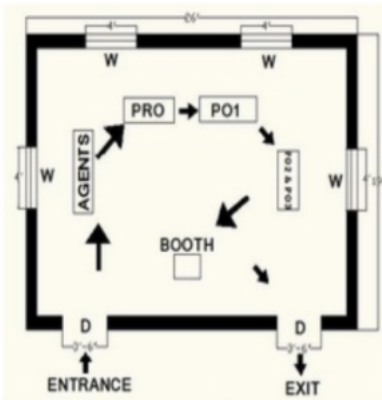

নির্বাচক নিবন্ধন আধিকারিকের স্বাক্ষর

Nazri Naksha

Google Map View

Polling Station Building Front View

Polling Station Front View

Cad View

Key MAP View

1 নাম : কিতাবুল সেখ পিতার নাম : কালো সেখ বাড়ির নং : n0062 বয়স : 35 লিঙ্গ : পুরুষ	YWL1334200 ফটো উপলব্ধ	2 নাম : আকাশ লাল সেখ পিতার নাম : হাশেম সেখ বাড়ির নং : n0009 বয়স : 34 লিঙ্গ : পুরুষ	YWL1334044 ফটো উপলব্ধ	3 নাম : মর্জিনা সেখ স্বামীর নাম : লুতফর সেখ বাড়ির নং : n0009 বয়স : 64 লিঙ্গ : মহিলা	WB/40/278/096661 ফটো উপলব্ধ
4 নাম : বাবলু সেখ পিতার নাম : কুদুস সেখ বাড়ির নং : n0009 বয়স : 39 লিঙ্গ : পুরুষ	JQK2539880 ফটো উপলব্ধ	5 নাম : নাজমিনা সেখ স্বামীর নাম : জাফর আলী সেখ বাড়ির নং : n0033 বয়স : 32 লিঙ্গ : মহিলা	YWL1870393 ফটো উপলব্ধ	6 নাম : কাজল সেখ পিতার নাম : কাজেম সেখ বাড়ির নং : n0009 বয়স : 30 লিঙ্গ : মহিলা	YWL1802354 ফটো উপলব্ধ
7 নাম : রাখী খাতুন পিতার নাম : ইমামুল সেখ বাড়ির নং : n0201 বয়স : 29 লিঙ্গ : মহিলা	YWL1986801 ফটো উপলব্ধ	8 নাম : আমিনা খাতুন স্বামীর নাম : রফিকুল হক সেখ বাড়ির নং : n0184 বয়স : 38 লিঙ্গ : মহিলা	JQK2573152 ফটো উপলব্ধ	9 নাম : আজমিনা খাতুন পিতার নাম : সাজের সেখ বাড়ির নং : n0228 বয়স : 27 লিঙ্গ : মহিলা	YWL1987056 ফটো উপলব্ধ
10 নাম : সকিনা বিবি স্বামীর নাম : পিন্টু সেখ বাড়ির নং : n0212 বয়স : 37 লিঙ্গ : মহিলা	YWL1986918 ফটো উপলব্ধ	11 নাম : মিনা খাতুন পিতার নাম : মুহিবুল সেখ বাড়ির নং : n0219 বয়স : 27 লিঙ্গ : মহিলা	YWL1986983 ফটো উপলব্ধ	12 নাম : হাসেম সেখ পিতার নাম : দোয়াবক্স সেখ বাড়ির নং : n0009 বয়স : 59 লিঙ্গ : পুরুষ	YWL2240489 ফটো উপলব্ধ
13 নাম : রওসোনা সেখ স্বামীর নাম : কালো সেখ বাড়ির নং : n0062 বয়স : 52 লিঙ্গ : মহিলা	YWL2240406 ফটো উপলব্ধ	14 নাম : দিল বাহার সেখ পিতার নাম : সেখ জেলাই রহমান বাড়ির নং : n0033 বয়স : 34 লিঙ্গ : পুরুষ	YWL1334655 ফটো উপলব্ধ	15 নাম : হাসিনুর খাতুন স্বামীর নাম : মুহিবুল সেখ বাড়ির নং : হক বয়স : 26 লিঙ্গ : মহিলা	YWL2029353 ফটো উপলব্ধ
16 নাম : কলি বিবি সেখ স্বামীর নাম : সফিকুল সেখ বাড়ির নং : n0067 বয়স : 42 লিঙ্গ : মহিলা	JQK1540442 ফটো উপলব্ধ	17 নাম : চম্পা খাতুন সেখ পিতার নাম : কাজেম সেখ বাড়ির নং : n0009 বয়স : 34 লিঙ্গ : মহিলা	YWL1534783 ফটো উপলব্ধ	18 নাম : রাজেশ সেখ পিতার নাম : কাজেম সেখ বাড়ির নং : এন 0009 বয়স : 21 লিঙ্গ : পুরুষ	YWL2511418 ফটো উপলব্ধ
19 নাম : বিলকিস খাতুন স্বামীর নাম : সেখ তোফাজুল হক বাড়ির নং : N0062 বয়স : 30 লিঙ্গ : মহিলা	YWL1829506 ফটো উপলব্ধ	20 নাম : আয়ুব সেখ পিতার নাম : সেখ জেলাই রহমান বাড়ির নং : n0033 বয়স : 32 লিঙ্গ : পুরুষ	YWL1732106 ফটো উপলব্ধ	21 নাম : জাফর আলী সেখ পিতার নাম : জেলাই রহমান সেখ বাড়ির নং : n0033 বয়স : 45 লিঙ্গ : পুরুষ	JQK1539139 ফটো উপলব্ধ
22 নাম : নাপসিয়া সেখ স্বামীর নাম : আয়নাল সেখ বাড়ির নং : n0033 বয়স : 49 লিঙ্গ : মহিলা	JQK1539808 ফটো উপলব্ধ	23 নাম : সালমা সেখ স্বামীর নাম : হাশেম সেখ বাড়ির নং : n0009 বয়স : 55 লিঙ্গ : মহিলা	WB/40/278/096088 ফটো উপলব্ধ	24 নাম : কাজেম সেখ পিতার নাম : দোয়াবক্স সেখ বাড়ির নং : n0009 বয়স : 66 লিঙ্গ : পুরুষ	YWL2106813 ফটো উপলব্ধ
25 নাম : সেখ খেলাই আলি পিতার নাম : দোয়াবক্স সেখ বাড়ির নং : n0009 বয়স : 79 লিঙ্গ : পুরুষ	WB/40/278/096135 ফটো উপলব্ধ	26 নাম : রিজিয়া বিবি স্বামীর নাম : হাফিজুল সেখ বাড়ির নং : n0222 বয়স : 35 লিঙ্গ : মহিলা	YWL1987015 ফটো উপলব্ধ	27 নাম : মাহমুদা সেখ স্বামীর নাম : সফিকুল হক সেখ বাড়ির নং : N0062 বয়স : 28 লিঙ্গ : মহিলা	YWL2240984 ফটো উপলব্ধ
28 নাম : সুমন সেখ পিতার নাম : আয়নাল সেখ বাড়ির নং : N0033 বয়স : 24 লিঙ্গ : পুরুষ	YWL2240562 ফটো উপলব্ধ	29 নাম : আর্জিনা সেখ স্বামীর নাম : কাজেম সেখ বাড়ির নং : n0009 বয়স : 55 লিঙ্গ : মহিলা	JQK0184069 ফটো উপলব্ধ	30 নাম : কালো সেখ পিতার নাম : আয়ুব আলি সেখ বাড়ির নং : n0062 বয়স : 58 লিঙ্গ : পুরুষ	YWL2240398 ফটো উপলব্ধ