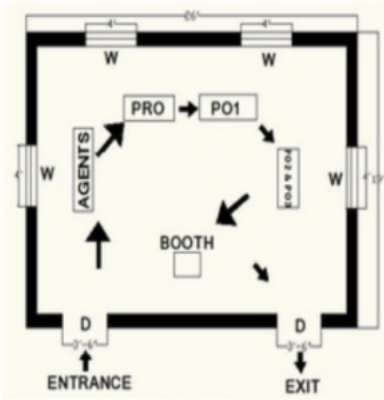

নির্বাচক নিবন্ধন আধিকারিকের স্বাক্ষর

Nazri Naksha

Google Map View

Polling Station Building Front View

Polling Station Front View

Cad View

Key MAP View

1 নাম : রেশমা নাসরিন স্বামীর নাম: সেখ রহমত আলি বাড়ির নং : এন0132 বয়স : 32 লিঙ্গ : মহিলা	YWL2094878 ফটো উপলব্ধ	2 নাম : সেখ আব্দুল কালিম পিতার নাম: সেখ রহমত আলি বাড়ির নং : n0132 বয়স : 70 লিঙ্গ : পুরুষ	WB/40/278/108632 ফটো উপলব্ধ	3 নাম : সেখ রহমত আলি পিতার নাম: সেখ আব্দুল কালিম বাড়ির নং : n0132 বয়স : 33 লিঙ্গ : পুরুষ	YWL1336189 ফটো উপলব্ধ
4 নাম : সেখ আব্দুল সালিম পিতার নাম: সেখ রহমত আলি বাড়ির নং : n0132 বয়স : 67 লিঙ্গ : পুরুষ	YWL2241180 ফটো উপলব্ধ	5 নাম : সমসুন নেহার বেগম স্বামীর নাম: সেখ আব্দুল সালিম বাড়ির নং : n0132 বয়স : 55 লিঙ্গ : মহিলা	YWL2241198 ফটো উপলব্ধ	6 নাম : মৃণ্ময় কোনার পিতার নাম: কানাই চন্দ্র কোনার বাড়ির নং : n0161 বয়স : 53 লিঙ্গ : পুরুষ	ANS1157601 ফটো উপলব্ধ
7 নাম : অদ্বৈত কোনার পিতার নাম: কানাই চন্দ্র কোনার বাড়ির নং : n0157 বয়স : 54 লিঙ্গ : পুরুষ	ANS1157593 ফটো উপলব্ধ	8 নাম : সুব্রত কোঁয়ার পিতার নাম: সার্থক চন্দ্র কোঁয়ার বাড়ির নং : n0138 বয়স : 31 লিঙ্গ : পুরুষ	YWL1535129 ফটো উপলব্ধ	9 নাম : সুনীতি কোঁয়ার স্বামীর নাম: সার্থকচন্দ্র কোঁয়ার বাড়ির নং : n0138 বয়স : 54 লিঙ্গ : মহিলা	WB/40/278/108168 ফটো উপলব্ধ
10 নাম : আশীষ কোঁয়ার পিতার নাম: কনককান্তি কোঁয়ার বাড়ির নং : n0139 বয়স : 56 লিঙ্গ : পুরুষ	WB/40/278/108266 ফটো উপলব্ধ	11 নাম : অলকা কোঁয়ার স্বামীর নাম: নবকুমার কোঁয়ার বাড়ির নং : n0139 বয়স : 57 লিঙ্গ : মহিলা	WB/40/278/108660 ফটো উপলব্ধ	12 নাম : নবকুমার কোঁয়ার পিতার নাম: কনককান্তি কোঁয়ার বাড়ির নং : n0139 বয়স : 64 লিঙ্গ : পুরুষ	WB/40/278/108220 ফটো উপলব্ধ
13 নাম : অভিজিত কোনার পিতার নাম: নব কুমার কোনার বাড়ির নং : n0139 বয়স : 34 লিঙ্গ : পুরুষ	YWL1336197 ফটো উপলব্ধ	14 নাম : সার্থকচন্দ্র কোঁয়ার পিতার নাম: কাশীমোহন কোঁয়ার বাড়ির নং : n0138 বয়স : 56 লিঙ্গ : পুরুষ	WB/40/278/108451 ফটো উপলব্ধ	15 নাম : সৈকত কোঁয়ার পিতার নাম: সার্থক চন্দ্র কোঁয়ার বাড়ির নং : nং138 বয়স : 21 লিঙ্গ : পুরুষ	YWL2511814 ফটো উপলব্ধ
16 নাম : সুদর্শন খাঁ পিতার নাম: নিরান খাঁ বাড়ির নং : n0058 বয়স : 76 লিঙ্গ : পুরুষ	WB/40/278/108232 ফটো উপলব্ধ	17 নাম : কৃষ্ণচন্দ্র খাঁ পিতার নাম: সুদর্শন খাঁ বাড়ির নং : n0058 বয়স : 52 লিঙ্গ : পুরুষ	JQK1943596 ফটো উপলব্ধ	18 নাম : নিশাপতি খাঁ পিতার নাম: নিরান খাঁ বাড়ির নং : n0059 বয়স : 68 লিঙ্গ : পুরুষ	WB/40/278/108740 ফটো উপলব্ধ
19 নাম : অর্চনা খাঁ স্বামীর নাম: নিশাপতি খাঁ বাড়ির নং : n0059 বয়স : 64 লিঙ্গ : মহিলা	WB/40/278/108310 ফটো উপলব্ধ	20 নাম : দেবশীষ খাঁ পিতার নাম: নিশাপতি খাঁ বাড়ির নং : n0059 বয়স : 46 লিঙ্গ : পুরুষ	JQK1328269 ফটো উপলব্ধ	21 নাম : টুম্পা খাঁ স্বামীর নাম: দেবশীষ খাঁ বাড়ির নং : n0059 বয়স : 31 লিঙ্গ : মহিলা	YWL1534940 ফটো উপলব্ধ
22 নাম : পঞ্চানন খাঁ পিতার নাম: নিরান খাঁ বাড়ির নং : n0060 বয়স : 67 লিঙ্গ : পুরুষ	WB/40/278/108346 ফটো উপলব্ধ	23 নাম : সুলেখা খাঁ স্বামীর নাম: পঞ্চানন খাঁ বাড়ির নং : n0060 বয়স : 62 লিঙ্গ : মহিলা	WB/40/278/108293 ফটো উপলব্ধ	24 নাম : মামনি খাঁ পিতার নাম: পঞ্চানন খাঁ বাড়ির নং : n0060 বয়স : 44 লিঙ্গ : মহিলা	JQK1542067 ফটো উপলব্ধ
25 নাম : প্রনব খাঁ পিতার নাম: পঞ্চানন খাঁ বাড়ির নং : n0060 বয়স : 39 লিঙ্গ : পুরুষ	JQK2362036 ফটো উপলব্ধ	26 নাম : ঝুমা খাঁ স্বামীর নাম: প্রনব খাঁ বাড়ির নং : n0060 বয়স : 34 লিঙ্গ : মহিলা	YWL1335934 ফটো উপলব্ধ	27 নাম : ধনঞ্জয় খাঁ পিতার নাম: নিরান খাঁ বাড়ির নং : n0061 বয়স : 60 লিঙ্গ : পুরুষ	WB/40/278/108216 ফটো উপলব্ধ
28 নাম : সুফল খাঁ পিতার নাম: কমল খাঁ বাড়ির নং : n0062 বয়স : 54 লিঙ্গ : পুরুষ	WB/40/278/108787 ফটো উপলব্ধ	29 নাম : চিত্তা খাঁ স্বামীর নাম: সুফল খাঁ বাড়ির নং : n0062 বয়স : 48 লিঙ্গ : মহিলা	YWL1732304 ফটো উপলব্ধ	30 নাম : পরেশ খাঁ পিতার নাম: কমল খাঁ বাড়ির নং : n0062 বয়স : 48 লিঙ্গ : পুরুষ	WB/40/278/108783 ফটো উপলব্ধ