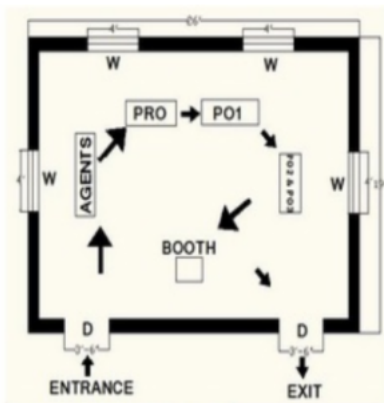

নির্বাচক নিবন্ধন আধিকারিকের স্বাক্ষর

Nazri Naksha

Google Map View

Polling Station Building Front View

Polling Station Front View

Cad View

Key MAP View

1 নাম : অনিমা কুণ্ড স্বামীর নাম: বিশ্বজিত কুণ্ড বাড়ির নং : n0136 বয়স : 38 লিঙ্গ : মহিলা	TGC1315613 ফটো উপলব্ধ	2 নাম : শুভজিৎ কুন্ড পিতার নাম: প্রশান্ত কুন্ড বাড়ির নং : n0058 বয়স : 38 লিঙ্গ : পুরুষ	JQK2497303 ফটো উপলব্ধ	3 নাম : শ্রাবন্তী কুণ্ড পিতার নাম: বিমল কুণ্ড বাড়ির নং : n0065 বয়স : 42 লিঙ্গ : মহিলা	JQK2173540 ফটো উপলব্ধ
4 নাম : জয়দেব মাঝি পিতার নাম: নব কুমার মাঝি বাড়ির নং : N0058 বয়স : 24 লিঙ্গ : পুরুষ	YWL2241917 ফটো উপলব্ধ	5 নাম : প্রশান্ত কুন্ড পিতার নাম: জীতেন কুন্ড বাড়ির নং : n0058 বয়স : 67 লিঙ্গ : পুরুষ	JQK1228584 ফটো উপলব্ধ	6 নাম : কল্যাণী কুণ্ড স্বামীর নাম: শ্রীকান্ত কুণ্ড বাড়ির নং : n0065 বয়স : 49 লিঙ্গ : মহিলা	JQK1942374 ফটো উপলব্ধ
7 নাম : জয়ন্তী কুন্ড স্বামীর নাম: অচিন্ত কুন্ড বাড়ির নং : n0065 বয়স : 40 লিঙ্গ : মহিলা	YWL1644293 ফটো উপলব্ধ	8 নাম : অপূর্ব কুন্ড পিতার নাম: জীতেন কুন্ড বাড়ির নং : n0065 বয়স : 56 লিঙ্গ : পুরুষ	WB/40/278/105153 ফটো উপলব্ধ	9 নাম : শ্রীকান্ত কুন্ড পিতার নাম: জীতেন কুন্ড বাড়ির নং : n0065 বয়স : 60 লিঙ্গ : পুরুষ	WB/40/278/105493 ফটো উপলব্ধ
10 নাম : কমলা রানী কুন্ড স্বামীর নাম: পরেশনাথ কুন্ড বাড়ির নং : n0063 বয়স : 33 লিঙ্গ : মহিলা	YWL1535541 ফটো উপলব্ধ	11 নাম : কম্পনা কুন্ড স্বামীর নাম: বিমল কুন্ড বাড়ির নং : n0063 বয়স : 70 লিঙ্গ : মহিলা	WB/40/278/105146 ফটো উপলব্ধ	12 নাম : বিমলকৃষ্ণ কুন্ড পিতার নাম: শিবরাম কুন্ড বাড়ির নং : n0063 বয়স : 78 লিঙ্গ : পুরুষ	JQK1541143 ফটো উপলব্ধ
13 নাম : বিশ্বজিত কুন্ড পিতার নাম: প্রশান্ত কুন্ড বাড়ির নং : n0058 বয়স : 42 লিঙ্গ : পুরুষ	YWL1334754 ফটো উপলব্ধ	14 নাম : ছবিরানী কুন্ড স্বামীর নাম: প্রশান্ত কুন্ড বাড়ির নং : n0058 বয়স : 62 লিঙ্গ : মহিলা	WB/40/278/105205 ফটো উপলব্ধ	15 নাম : রনজিত কুণ্ড পিতার নাম: শ্রীকান্ত কুণ্ড বাড়ির নং : n0065 বয়স : 29 লিঙ্গ : পুরুষ	YWL1887983 ফটো উপলব্ধ
16 নাম : জ্যোৎস্না সাহা স্বামীর নাম: তাপস কুমার সাহা বাড়ির নং : এন0017 বয়স : 43 লিঙ্গ : মহিলা	JQK2173870 ফটো উপলব্ধ	17 নাম : প্রতিমা হাজরা স্বামীর নাম: পুরান হাজরা বাড়ির নং : n0077 বয়স : 32 লিঙ্গ : মহিলা	YWL1535566 ফটো উপলব্ধ	18 নাম : পুরান হাজরা পিতার নাম: ধানু হাজরা বাড়ির নং : n0077 বয়স : 39 লিঙ্গ : পুরুষ	YWL1169986 ফটো উপলব্ধ
19 নাম : তাপসী হাজরা স্বামীর নাম: উত্তম হাজরা বাড়ির নং : n0077 বয়স : 38 লিঙ্গ : মহিলা	YWL1644251 ফটো উপলব্ধ	20 নাম : উত্তম হাজরা পিতার নাম: ধানু হাজরা বাড়ির নং : n0077 বয়স : 48 লিঙ্গ : পুরুষ	JQK1228733 ফটো উপলব্ধ	21 নাম : রেনুকা হাজরা স্বামীর নাম: ধানু হাজরা বাড়ির নং : n0077 বয়স : 62 লিঙ্গ : মহিলা	WB/40/278/105442 ফটো উপলব্ধ
22 নাম : ধানু হাজরা পিতার নাম: ক্ষেত্রনাথ হাজরা বাড়ির নং : n0077 বয়স : 65 লিঙ্গ : পুরুষ	WB/40/278/105441 ফটো উপলব্ধ	23 নাম : গোপাল চক্রবর্তী পিতার নাম: মৃত্যুঞ্জয় চক্রবর্তী বাড়ির নং : n0077 বয়স : 72 লিঙ্গ : পুরুষ	JQK2422608 ফটো উপলব্ধ	24 নাম : মীর্জন চক্রবর্তী পিতার নাম: গৌর চক্রবর্তী বাড়ির নং : n0062 বয়স : 35 লিঙ্গ : পুরুষ	YWL0183012 ফটো উপলব্ধ
25 নাম : কুমকুম চক্রবর্তী স্বামীর নাম: গৌর চক্রবর্তী বাড়ির নং : n0062 বয়স : 58 লিঙ্গ : মহিলা	WB/40/278/105203 ফটো উপলব্ধ	26 নাম : গৌর চক্রবর্তী পিতার নাম: মৃত্যুঞ্জয় চক্রবর্তী বাড়ির নং : n0062 বয়স : 62 লিঙ্গ : পুরুষ	WB/40/278/105204 ফটো উপলব্ধ	27 নাম : শ্যামলী চট্টোপাধ্যায় স্বামীর নাম: গদাধর চট্টোপাধ্যায় বাড়ির নং : n0057 বয়স : 78 লিঙ্গ : মহিলা	JQK0195578 ফটো উপলব্ধ
28 নাম : গদাধর চট্টোপাধ্যায় পিতার নাম: পঞ্চানন চট্টোপাধ্যায় বাড়ির নং : n0057 বয়স : 87 লিঙ্গ : পুরুষ	YWL2453900 ফটো উপলব্ধ	29 নাম : হেমন্ত চট্টোপাধ্যায় পিতার নাম: গদাধর চট্টোপাধ্যায় বাড়ির নং : n0057 বয়স : 53 লিঙ্গ : পুরুষ	JQK1228378 ফটো উপলব্ধ	30 নাম : জ্যোতি (বেরটি)চট্টোপাধ্যায় স্বামীর নাম: হেমন্ত চট্টোপাধ্যায় বাড়ির নং : n0057 বয়স : 32 লিঙ্গ : মহিলা	YWL1732502 ফটো উপলব্ধ