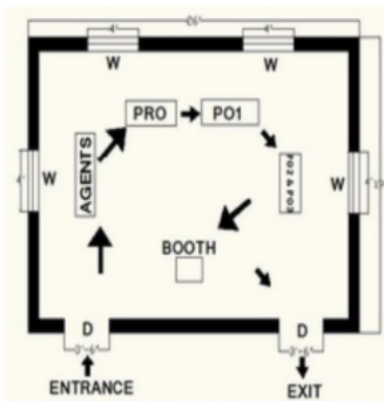

নির্বাচক নিবন্ধন আধিকারিকের স্বাক্ষর

Nazri Naksha

Google Map View

Polling Station Building Front View

Polling Station Front View

Cad View

Key MAP View

1 নাম : মাধবীরানী কুন্ডু স্বামীর নাম: উজ্জল কুন্ডু বাড়ির নং : n0001 বয়স : 49 লিঙ্গ : মহিলা	WB/40/278/111594	2 নাম : বিজন কুন্ডু পিতার নাম: উজ্জল কুন্ডু বাড়ির নং : n0001 বয়স : 31 লিঙ্গ : পুরুষ	YWL1644517	3 নাম : সজল কুণ্ডু পিতার নাম: শ্যামসুন্দর কুণ্ডু বাড়ির নং : n0001 বয়স : 48 লিঙ্গ : পুরুষ	JQK2175073
4 নাম : কবিতা কুণ্ডু স্বামীর নাম: সজল কুণ্ডু বাড়ির নং : n0001 বয়স : 44 লিঙ্গ : মহিলা	JQK1943737	5 নাম : মানিক ঘোষ পিতার নাম: কার্তিক ঘোষ বাড়ির নং : n0005 বয়স : 50 লিঙ্গ : মহিলা	JQK1537166	6 নাম : শিখা ঘোষ স্বামীর নাম: মানিক ঘোষ বাড়ির নং : n0005 বয়স : 46 লিঙ্গ : মহিলা	JQK1537141
7 নাম : দয়াময়ী কুন্ডু স্বামীর নাম: অজিত কুন্ডু বাড়ির নং : n0005 বয়স : 83 লিঙ্গ : মহিলা	JQK0206144	8 নাম : কৃষ্ণচন্দ্র কুন্ডু পিতার নাম: অজিত কুন্ডু বাড়ির নং : n0005 বয়স : 50 লিঙ্গ : পুরুষ	WB/40/278/111044	9 নাম : চন্দনা কুণ্ডু স্বামীর নাম: কৃষ্ণচন্দ্র কুণ্ডু বাড়ির নং : n0005 বয়স : 47 লিঙ্গ : মহিলা	JQK1370162
10 নাম : পূর্ণিমা কুন্ডু স্বামীর নাম: বৃন্দাবন কুন্ডু বাড়ির নং : n0002 বয়স : 66 লিঙ্গ : মহিলা	WB/40/278/111513	11 নাম : শ্যামল কুন্ডু পিতার নাম: বৃন্দাবন কুন্ডু বাড়ির নং : n0002 বয়স : 40 লিঙ্গ : পুরুষ	YWL1336213	12 নাম : মধুমিতা কুন্ডু স্বামীর নাম: শ্যামল কুন্ডু বাড়ির নং : n0002 বয়স : 38 লিঙ্গ : মহিলা	YWL0193201
13 নাম : ছোট্ট কুন্ডু পিতার নাম: বৃন্দাবন কুন্ডু বাড়ির নং : n0002 বয়স : 36 লিঙ্গ : পুরুষ	YWL1170067	14 নাম : মেনকারানী কুন্ডু স্বামীর নাম: সুনীত কুন্ডু বাড়ির নং : n0003 বয়স : 74 লিঙ্গ : মহিলা	JQK0206177	15 নাম : গৌর কুন্ডু পিতার নাম: সুনীত কুন্ডু বাড়ির নং : n0003 বয়স : 48 লিঙ্গ : পুরুষ	WB/40/278/111601
16 নাম : পূর্ণিমা কুণ্ডু স্বামীর নাম: গৌড় কুণ্ডু বাড়ির নং : n0003 বয়স : 47 লিঙ্গ : মহিলা	JQK1370154	17 নাম : পীযুষ কুন্ডু পিতার নাম: গৌড় কুন্ডু বাড়ির নং : এন0003 বয়স : 20 লিঙ্গ : পুরুষ	YWL2579639	18 নাম : সুরোজিৎ ঘোষ পিতার নাম: মানিক ঘোষ বাড়ির নং : এন0005 বয়স : 23 লিঙ্গ : পুরুষ	YWL2358273
19 নাম : অদিতি কুন্ডু স্বামীর নাম: ছোট্ট কুণ্ডু বাড়ির নং : এন0002 বয়স : 32 লিঙ্গ : মহিলা	YWL1644699	20 নাম : অভিজিৎ ঘোষ পিতার নাম: মানিক ঘোষ বাড়ির নং : এন0005 বয়স : 27 লিঙ্গ : পুরুষ	YWL2030526	21 নাম : সৃজন কুণ্ডু পিতার নাম: সজল কুণ্ডু বাড়ির নং : এন0001 বয়স : 22 লিঙ্গ : পুরুষ	YWL2454189
22 নাম : তৃষ্ণা কুণ্ডু অন্যান্য: বৃন্দাবন কুণ্ডু বাড়ির নং : এন0002 বয়স : 50 লিঙ্গ : মহিলা	YWL2454213	23 নাম : মৌমিতা কুণ্ডু স্বামীর নাম: বিজন কুন্ডু বাড়ির নং : দেবু বয়স : 26 লিঙ্গ : মহিলা	YWL2607745	24 নাম : সুদীপা কুণ্ডু পিতার নাম: সজল কুণ্ডু বাড়ির নং : এন0001 বয়স : 21 লিঙ্গ : মহিলা	YWL2557932
25 নাম : সঞ্জীব কুমার কর্মকার পিতার নাম: মধুসূদন কর্মকার বাড়ির নং : n0300 বয়স : 53 লিঙ্গ : পুরুষ	YWL1732783	26 নাম : হেমন্ত কর্মকার পিতার নাম: বংশধর কর্মকার বাড়ির নং : n0004 বয়স : 29 লিঙ্গ : পুরুষ	YWL1732742	27 নাম : জয়ন্ত কর্মকার পিতার নাম: বংশধর কর্মকার বাড়ির নং : n0004 বয়স : 31 লিঙ্গ : পুরুষ	YWL1536366
28 নাম : তন্ময় কর্মকার পিতার নাম: বংশীধর কর্মকার বাড়ির নং : n0004 বয়স : 33 লিঙ্গ : পুরুষ	YWL1450972	29 নাম : কৃষ্ণা কর্মকার স্বামীর নাম: বংশ কর্মকার বাড়ির নং : n0004 বয়স : 52 লিঙ্গ : মহিলা	WB/40/278/111544	30 নাম : বংশ কর্মকার পিতার নাম: ভৈরব কর্মকার বাড়ির নং : n0004 বয়স : 56 লিঙ্গ : পুরুষ	WB/40/278/111794