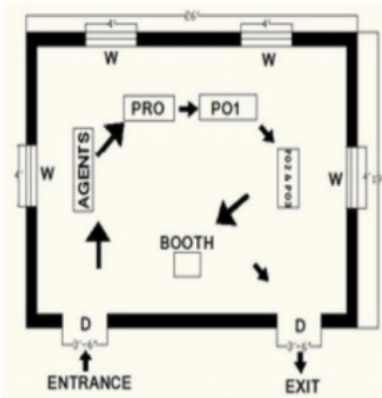

নির্বাচক নিবন্ধন আধিকারিকের স্বাক্ষর

Nazri Naksha

Google Map View

Polling Station Building Front View

Polling Station Front View

Cad View

Key MAP View

1 নাম : বিভাষ কুণ্ড পিতার নাম: হরেকৃষ্ণ কুণ্ড বাড়ির নং : n0049 বয়স : 71 লিঙ্গ : পুরুষ ফটো উপলব্ধ	WB/40/278/114383	2 নাম : ইন্দিরা কুণ্ড স্বামীর নাম: বিধান চন্দ্র কুণ্ড বাড়ির নং : n0049 বয়স : 28 লিঙ্গ : মহিলা ফটো উপলব্ধ	YWL1803659	3 নাম : পূর্ণিমা কুণ্ড স্বামীর নাম: বিনয়রতন কুণ্ড বাড়ির নং : n0001 বয়স : 62 লিঙ্গ : মহিলা ফটো উপলব্ধ	JQK1944974
4 নাম : রাজেশ কুণ্ড পিতার নাম: অসিত বরন কুণ্ড বাড়ির নং : n0015 বয়স : 38 লিঙ্গ : পুরুষ ফটো উপলব্ধ	JQK2362465	5 নাম : রীতা কুণ্ড স্বামীর নাম: অসিত বরন কুণ্ড বাড়ির নং : n0015 বয়স : 58 লিঙ্গ : মহিলা ফটো উপলব্ধ	WB/40/278/114148	6 নাম : অসিত বরন কুণ্ড পিতার নাম: নারায়ন কুণ্ড বাড়ির নং : n0015 বয়স : 68 লিঙ্গ : পুরুষ ফটো উপলব্ধ	WB/40/278/114285
7 নাম : সুস্মিতা কুণ্ড স্বামীর নাম: চন্দন কুণ্ড বাড়ির নং : n0013 বয়স : 51 লিঙ্গ : মহিলা ফটো উপলব্ধ	YWL1536572	8 নাম : চন্দন কুণ্ড পিতার নাম: প্রানকৃষ্ণ কুণ্ড বাড়ির নং : n0013 বয়স : 59 লিঙ্গ : পুরুষ ফটো উপলব্ধ	YWL1536580	9 নাম : ছায়া কুণ্ড স্বামীর নাম: প্রানকৃষ্ণ কুণ্ড বাড়ির নং : n0013 বয়স : 81 লিঙ্গ : মহিলা ফটো উপলব্ধ	WB/40/278/114178
10 নাম : শঙ্করী পরামানিক স্বামীর নাম: ছিরু পরামানিক বাড়ির নং : n0011 বয়স : 48 লিঙ্গ : মহিলা ফটো উপলব্ধ	WB/40/278/114534	11 নাম : বিধান চন্দ্র কুণ্ড পিতার নাম: বিভাষ কুণ্ড বাড়ির নং : n0049 বয়স : 37 লিঙ্গ : পুরুষ ফটো উপলব্ধ	JQK2540698	12 নাম : চন্দ্রচূড় কুণ্ড পিতার নাম: মনোরঞ্জন কুণ্ড বাড়ির নং : n0011 বয়স : 51 লিঙ্গ : পুরুষ ফটো উপলব্ধ	JQK1537604
13 নাম : টুম্পা কুণ্ড স্বামীর নাম: প্রানকৃষ্ণ কুণ্ড বাড়ির নং : n0011 বয়স : 45 লিঙ্গ : মহিলা ফটো উপলব্ধ	JQK1537596	14 নাম : প্রানকৃষ্ণ কুণ্ড পিতার নাম: মনোরঞ্জন কুণ্ড বাড়ির নং : n0011 বয়স : 54 লিঙ্গ : পুরুষ ফটো উপলব্ধ	WB/40/278/114074	15 নাম : শিপ্রা কুণ্ড পিতার নাম: মনোরঞ্জন কুণ্ড বাড়ির নং : n0011 বয়স : 58 লিঙ্গ : মহিলা ফটো উপলব্ধ	WB/40/278/114196
16 নাম : প্রনব কুণ্ড পিতার নাম: অমর অক্ষয় কুণ্ড বাড়ির নং : n0011 বয়স : 80 লিঙ্গ : পুরুষ ফটো উপলব্ধ	WB/40/278/114041	17 নাম : বৃন্দা কুণ্ড স্বামীর নাম: বিভাষ কুণ্ড বাড়ির নং : n0049 বয়স : 68 লিঙ্গ : মহিলা ফটো উপলব্ধ	WB/40/278/114208	18 নাম : সোমা কুণ্ড স্বামীর নাম: চন্দ্রচূড় কুণ্ড বাড়ির নং : n0011 বয়স : 45 লিঙ্গ : মহিলা ফটো উপলব্ধ	JQK2176709
19 নাম : বিনয় রতন কুণ্ড পিতার নাম: শম্ভু নাথ কুণ্ড বাড়ির নং : n0001 বয়স : 88 লিঙ্গ : পুরুষ ফটো উপলব্ধ	WB/40/278/114063	20 নাম : কৌশিক কুণ্ড পিতার নাম: প্রানকৃষ্ণ কুণ্ড বাড়ির নং : n0011 বয়স : 28 লিঙ্গ : পুরুষ ফটো উপলব্ধ	YWL1803592	21 নাম : শ্বেতা কুণ্ড পিতার নাম: চন্দন কুণ্ড বাড়ির নং : n0013 বয়স : 28 লিঙ্গ : মহিলা ফটো উপলব্ধ	YWL1803634
22 নাম : রোহিত কুণ্ড পিতার নাম: চন্দন কুণ্ড বাড়ির নং : দেবু বয়স : 24 লিঙ্গ : পুরুষ ফটো উপলব্ধ	YWL2358984	23 নাম : মঙ্গলা কুণ্ড স্বামীর নাম: মুকন্দলাল কুণ্ড বাড়ির নং : n0009 বয়স : 71 লিঙ্গ : মহিলা ফটো উপলব্ধ	JQK1537422	24 নাম : মৌমিতা ভট্টাচার্য কুণ্ড স্বামীর নাম: রাজেশ কুণ্ড বাড়ির নং : এন0015 বয়স : 25 লিঙ্গ : মহিলা ফটো উপলব্ধ	YWL2030377
25 নাম : মৌনিক কুণ্ড পিতার নাম: প্রাণকৃষ্ণ কুণ্ড বাড়ির নং : এন0011 বয়স : 25 লিঙ্গ : পুরুষ ফটো উপলব্ধ	YWL2030666	26 নাম : সৌমিক কুণ্ড পিতার নাম: চন্দ্র চর কুণ্ড বাড়ির নং : এন0011 বয়স : 25 লিঙ্গ : পুরুষ ফটো উপলব্ধ	YWL2030732	27 নাম : নির্মালা কুণ্ড স্বামীর নাম: অতীন্দ্রিয় কুণ্ড বাড়ির নং : n0014 বয়স : 52 লিঙ্গ : মহিলা ফটো উপলব্ধ	JQK1537430
28 নাম : প্রিতম কুণ্ড পিতার নাম: অলোক কুণ্ড বাড়ির নং : N0008 বয়স : 24 লিঙ্গ : পুরুষ ফটো উপলব্ধ	YWL2242345	29 নাম : শ্যামাপদ কুণ্ড পিতার নাম: কমলাকান্ত কুণ্ড বাড়ির নং : n0067 বয়স : 73 লিঙ্গ : পুরুষ ফটো উপলব্ধ	WB/40/278/114321	30 নাম : অলোক কুণ্ড পিতার নাম: মোহনলাল কুণ্ড বাড়ির নং : n0008 বয়স : 61 লিঙ্গ : পুরুষ ফটো উপলব্ধ	YWL2242295