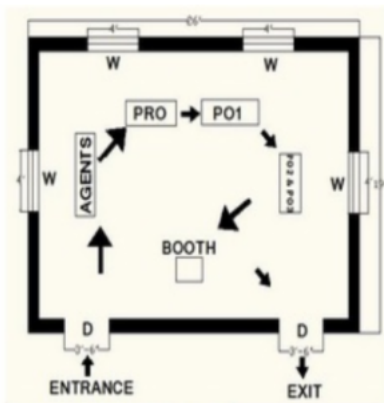

নির্বাচক নিবন্ধন আধিকারিকের স্বাক্ষর

Nazri Naksha

Google Map View

Polling Station Building Front View

Polling Station Front View

Cad View

Key MAP View

1 নাম : সেখ আক্কেল আলী পিতার নামঃ রুজ্জাবুলি সেখ বাড়ির নং : n0133 বয়স : 57 লিঙ্গ : পুরুষ	JQK2419919 ফটো উপলব্ধ	2 নাম : আমিনা সেখ স্বামীর নাম: সেখ আক্কেল আলি বাড়ির নং : n0133 বয়স : 52 লিঙ্গ : মহিলা	WB/40/278/090252 ফটো উপলব্ধ	3 নাম : সাফাতুল্লাহ সেখ পিতার নামঃ সেখ আক্কেল আলি বাড়ির নং : n0133 বয়স : 35 লিঙ্গ : পুরুষ	YWL1339423 ফটো উপলব্ধ
4 নাম : সরিফুল সেখ পিতার নামঃ সেখ আক্কেল আলি বাড়ির নং : n0133 বয়স : 30 লিঙ্গ : পুরুষ	YWL1645084 ফটো উপলব্ধ	5 নাম : মোসাঃ রেজিনা বেগম সেখ স্বামীর নাম: ইয়ার মহম্মদ সেখ বাড়ির নং : n0050 বয়স : 39 লিঙ্গ : মহিলা	YWL1645068 ফটো উপলব্ধ	6 নাম : নাজিম সেখ পিতার নামঃ সেখ আবুল কালাম আজাদ বাড়ির নং : n0050 বয়স : 38 লিঙ্গ : পুরুষ	JQK2496602 ফটো উপলব্ধ
7 নাম : আসিয়া বেগম স্বামীর নামঃ নাজিম সেখ বাড়ির নং : n0050 বয়স : 36 লিঙ্গ : মহিলা	YWL1339308 ফটো উপলব্ধ	8 নাম : তজিমা সেখ পিতার নামঃ সেখ আবুল কালাম আজাদ বাড়ির নং : n0050 বয়স : 44 লিঙ্গ : পুরুষ	JQK2168938 ফটো উপলব্ধ	9 নাম : রেকসোনা বিবি স্বামীর নামঃ সফিকুল ইসলাম সেখ বাড়ির নং : n0237 বয়স : 34 লিঙ্গ : মহিলা	YWL1888635 ফটো উপলব্ধ
10 নাম : সফিকুল ইসলাম সেখ পিতার নাম: আরফত সেখ বাড়ির নং : n0237 বয়স : 31 লিঙ্গ : পুরুষ	YWL1537125 ফটো উপলব্ধ	11 নাম : সনুপা বিবি স্বামীর নাম: আছর মল্লিক বাড়ির নং : n0252 বয়স : 42 লিঙ্গ : মহিলা	YWL1804384 ফটো উপলব্ধ	12 নাম : অম্বেষা বেগম স্বামীর নাম: সেখ ইনসান আলি বাড়ির নং : n0256 বয়স : 35 লিঙ্গ : মহিলা	YWL1804392 ফটো উপলব্ধ
13 নাম : সেখ এরসাদ আলি পিতার নামঃ সেখ আব্দুল বাব্বী বাড়ির নং : n0150 বয়স : 67 লিঙ্গ : পুরুষ	JQK2168748 ফটো উপলব্ধ	14 নাম : তারতিলা সেখ স্বামীর নাম: জালাল সেখ বাড়ির নং : n0150 বয়স : 60 লিঙ্গ : মহিলা	WB/40/278/090342 ফটো উপলব্ধ	15 নাম : নাসিরুদ্দীন সেখ পিতার নামঃ জালাল সেখ বাড়ির নং : n0150 বয়স : 41 লিঙ্গ : পুরুষ	JQK2496610 ফটো উপলব্ধ
16 নাম : উয়াম্মাস সেখ পিতার নাম: বারিক সেখ বাড়ির নং : n0150 বয়স : 54 লিঙ্গ : পুরুষ	WB/40/278/090573 ফটো উপলব্ধ	17 নাম : রেহিমা সেখ স্বামীর নাম: উয়াম্মাস সেখ বাড়ির নং : n0150 বয়স : 48 লিঙ্গ : মহিলা	JQK1589746 ফটো উপলব্ধ	18 নাম : হোসেনারা সেখ স্বামীর নাম: নাসিরুদ্দিন সেখ বাড়ির নং : n0150 বয়স : 35 লিঙ্গ : মহিলা	YWL1339472 ফটো উপলব্ধ
19 নাম : ময়নুদ্দিন সেখ পিতার নামঃ জামিরুদ্দিন সেখ বাড়ির নং : n0151 বয়স : 52 লিঙ্গ : পুরুষ	WB/40/278/090721 ফটো উপলব্ধ	20 নাম : ফিরোজ সেখ পিতার নামঃ ময়নুদ্দিন সেখ বাড়ির নং : n0151 বয়স : 41 লিঙ্গ : পুরুষ	JQK2539237 ফটো উপলব্ধ	21 নাম : আফসিনা সেখ স্বামীর নামঃ ফিরোজ সেখ বাড়ির নং : n0151 বয়স : 34 লিঙ্গ : মহিলা	YWL1452317 ফটো উপলব্ধ
22 নাম : বাল্লা সেখ স্বামীর নাম: জিয়াস সেখ বাড়ির নং : n0188 বয়স : 47 লিঙ্গ : মহিলা	JQK1535947 ফটো উপলব্ধ	23 নাম : আব্দুল আহাদ সেখ পিতার নাম: জিয়াস সেখ বাড়ির নং : n0188 বয়স : 31 লিঙ্গ : পুরুষ	YWL1733120 ফটো উপলব্ধ	24 নাম : রহিমা বিবি স্বামীর নাম: তোজাম মল্লিক বাড়ির নং : n0327 বয়স : 31 লিঙ্গ : মহিলা	YWL1983030 ফটো উপলব্ধ
25 নাম : রেকিনা খাতুন স্বামীর নামঃ সরিফুল সেখ বাড়ির নং : n0328 বয়স : 31 লিঙ্গ : মহিলা	YWL1983022 ফটো উপলব্ধ	26 নাম : আহিবা খাতুন স্বামীর নামঃ কামরুল সেখ বাড়ির নং : n0307 বয়স : 27 লিঙ্গ : মহিলা	YWL1982834 ফটো উপলব্ধ	27 নাম : হাবিবুল সেখ পিতার নামঃ মৈনুদ্দিন সেখ বাড়ির নং : n0151 বয়স : 27 লিঙ্গ : পুরুষ	YWL1889146 ফটো উপলব্ধ
28 নাম : হোসেন আলি হুওল পিতার নামঃ নুরুল হোদা মল্লিক বাড়ির নং : n0151 বয়স : 40 লিঙ্গ : পুরুষ	YWL1339498 ফটো উপলব্ধ	29 নাম : মহামুদা খাতুন পিতার নামঃ আলিম সেখ বাড়ির নং : n0305 বয়স : 28 লিঙ্গ : মহিলা	YWL1982818 ফটো উপলব্ধ	30 নাম : মফিজুল ইসলাম পিতার নামঃ আরফত সেখ বাড়ির নং : n0232 বয়স : 32 লিঙ্গ : পুরুষ	YWL1536937 ফটো উপলব্ধ