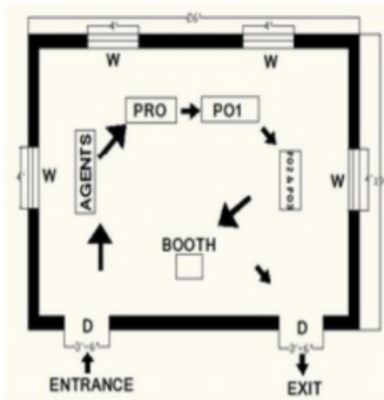

নির্বাচক নিবন্ধন আধিকারিকের স্বাক্ষর

Nazri Naksha

Google Map View

Polling Station Building Front View

Polling Station Front View

Cad View

Key MAP View

বিধানসভা নির্বাচনক্ষেত্রের নং, নাম : 263-মস্তেশ্বর  
ভাগ নং, নাম : 1-ফুলগ্রাম পূর্বপাড়া