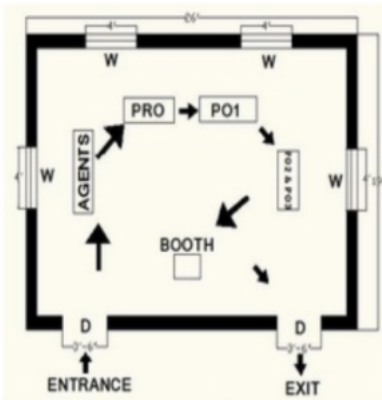

নির্বাচক নিবন্ধন আধিকারিকের স্বাক্ষর

Nazri Naksha

Google Map View

Polling Station Building Front View

Polling Station Front View

Cad View

Key MAP View

বিধানসভা নির্বাচনক্ষেত্রের নং, নাম : 263-মস্তেশ্বর
ভাগ নং, নাম : 1-পশ্চিম খড়মপুর পশ্চিমপাড়া