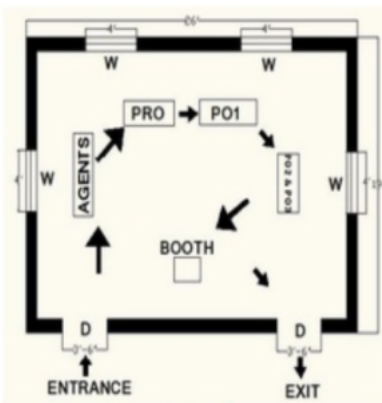

নির্বাচক নিবন্ধন আধিকারিকের স্বাক্ষর

Nazri Naksha

Google Map View

Polling Station Building Front View

Polling Station Front View

Cad View

Key MAP View

1 নাম : সাহেব কুন্ডু পিতার নাম: জগবন্ধু কুন্ডু বাড়ির নং : n0006 বয়স : 30 লিঙ্গ : পুরুষ	YWL1646413 ফটো উপলব্ধ	2 নাম : স্বপন কুন্ডু পিতার নাম: রাধাকৃষ্ণ কুন্ডু বাড়ির নং : n0007 বয়স : 57 লিঙ্গ : পুরুষ	WB/40/278/315147 ফটো উপলব্ধ	3 নাম : মিতা কুন্ডু স্বামীর নাম: স্বপন কুন্ডু বাড়ির নং : n0007 বয়স : 43 লিঙ্গ : মহিলা	WB/40/278/315065 ফটো উপলব্ধ
4 নাম : অমিয় কুন্ডু পিতার নাম: স্বপন কুন্ডু বাড়ির নং : n0007 বয়স : 36 লিঙ্গ : পুরুষ	YWL0229823 ফটো উপলব্ধ	5 নাম : অমিত চক্রবর্তী পিতার নাম: বাসুদেব চক্রবর্তী বাড়ির নং : n0007 বয়স : 38 লিঙ্গ : পুরুষ	JQK2511467 ফটো উপলব্ধ	6 নাম : সুসিতা কুণ্ডু স্বামীর নাম: অমিয় কুণ্ডু বাড়ির নং : n0007 বয়স : 29 লিঙ্গ : মহিলা	YWL1805928 ফটো উপলব্ধ
7 নাম : মায়ী কুন্ডু স্বামীর নাম: জগবন্ধু কুন্ডু বাড়ির নং : n0006 বয়স : 50 লিঙ্গ : মহিলা	JQK2376028 ফটো উপলব্ধ	8 নাম : জগবন্ধু কুন্ডু পিতার নাম: রাধাকৃষ্ণ কুন্ডু বাড়ির নং : n0006 বয়স : 58 লিঙ্গ : পুরুষ	WB/40/278/315698 ফটো উপলব্ধ	9 নাম : হরেকৃষ্ণ কুন্ডু পিতার নাম: রাখাল কুন্ডু বাড়ির নং : n0005 বয়স : 60 লিঙ্গ : পুরুষ	YWL2246247 ফটো উপলব্ধ
10 নাম : পার্থ কুন্ডু পিতার নাম: হরেকৃষ্ণ কুন্ডু বাড়ির নং : n0005 বয়স : 37 লিঙ্গ : পুরুষ	JQK2511459 ফটো উপলব্ধ	11 নাম : মালী কুন্ডু স্বামীর নাম: হরেকৃষ্ণ কুণ্ডু বাড়ির নং : n0004 বয়স : 57 লিঙ্গ : মহিলা	YWL2246239 ফটো উপলব্ধ	12 নাম : প্রতিমা দে কুণ্ডু স্বামীর নাম: পার্থ কুণ্ডু বাড়ির নং : এন0005 বয়স : 26 লিঙ্গ : মহিলা	YWL2197713 ফটো উপলব্ধ
13 নাম : শ্রীমতি কিস্কু স্বামীর নাম: মনো কিস্কু বাড়ির নং : n0002 বয়স : 60 লিঙ্গ : মহিলা	WB/40/278/315181 ফটো উপলব্ধ	14 নাম : সন্দ্যা কিস্কু স্বামীর নাম: মানু কিস্কু বাড়ির নং : n0001 বয়স : 50 লিঙ্গ : মহিলা	WB/40/278/315180 ফটো উপলব্ধ	15 নাম : রেখা সিং স্বামীর নাম: বাদল সিং বাড়ির নং : n0001 বয়স : 48 লিঙ্গ : মহিলা	WB/40/278/315711 ফটো উপলব্ধ
16 নাম : মনো কিস্কু পিতার নাম: গোড়া কিস্কু বাড়ির নং : n0002 বয়স : 66 লিঙ্গ : পুরুষ	WB/40/278/315112 ফটো উপলব্ধ	17 নাম : সুমিত্রা কিস্কু স্বামীর নাম: কাতিক কিস্কু বাড়ির নং : n0003 বয়স : 55 লিঙ্গ : মহিলা	WB/40/278/315273 ফটো উপলব্ধ	18 নাম : শরৎ চন্দ্র কোঁড়ার পিতার নাম: নীলমনি কোঁড়ার বাড়ির নং : n0008 বয়স : 84 লিঙ্গ : পুরুষ	WB/40/278/315298 ফটো উপলব্ধ
19 নাম : হরপ্রসাদ কোঁড়ার পিতার নাম: নীলমনি কোঁড়ার বাড়ির নং : n0008 বয়স : 70 লিঙ্গ : পুরুষ	WB/40/278/315210 ফটো উপলব্ধ	20 নাম : দয়াময়ী কোঁড়ার স্বামীর নাম: হরপ্রসাদ কোঁড়ার বাড়ির নং : n0008 বয়স : 65 লিঙ্গ : মহিলা	JQK0603860 ফটো উপলব্ধ	21 নাম : অর্ণিবান কোঁড়ার পিতার নাম: হরপ্রসাদ কোঁড়ার বাড়ির নং : n0008 বয়স : 39 লিঙ্গ : পুরুষ	JQK2559946 ফটো উপলব্ধ
22 নাম : দেবশীষ কোঁনার পিতার নাম: শরত কোঁনার বাড়ির নং : n0008 বয়স : 54 লিঙ্গ : পুরুষ	JQK0603878 ফটো উপলব্ধ	23 নাম : বর্না কোঁনার স্বামীর নাম: দেবশীষ কোঁনার বাড়ির নং : n0008 বয়স : 44 লিঙ্গ : মহিলা	JQK2018588 ফটো উপলব্ধ	24 নাম : রেখারানী কোঁড়ার স্বামীর নাম: গোপেশ্বর কোঁড়ার বাড়ির নং : n0024 বয়স : 66 লিঙ্গ : মহিলা	WB/40/278/315447 ফটো উপলব্ধ
25 নাম : মলয় কোঁড়ার পিতার নাম: গোপেশ্বর কোঁড়ার বাড়ির নং : n0024 বয়স : 49 লিঙ্গ : পুরুষ	WB/40/278/315490 ফটো উপলব্ধ	26 নাম : শান্তিরানী কোঁড়ার স্বামীর নাম: নীলমনি কোঁড়ার বাড়ির নং : n0008 বয়স : 72 লিঙ্গ : মহিলা	WB/40/278/315578 ফটো উপলব্ধ	27 নাম : মৌমিতা কোঁড়ার স্বামীর নাম: মলয় কোঁনার বাড়ির নং : এন0024 বয়স : 29 লিঙ্গ : মহিলা	IMW1831692 ফটো উপলব্ধ
28 নাম : স্বপা দে স্বামীর নাম: পিযুষ কোঁড়ার বাড়ির নং : n0008 বয়স : 49 লিঙ্গ : মহিলা	JQK1571314 ফটো উপলব্ধ	29 নাম : মৌসুমী পৌল কোঁড়ার স্বামীর নাম: অর্ণিবান কোঁড়ার বাড়ির নং : n0008 বয়স : 31 লিঙ্গ : মহিলা	UUD1577907 ফটো উপলব্ধ	30 নাম : পিযুষ কান্তি কোঁড়ার পিতার নাম: শরত কোঁড়ার বাড়ির নং : n0008 বয়স : 54 লিঙ্গ : পুরুষ	YWL2246205 ফটো উপলব্ধ