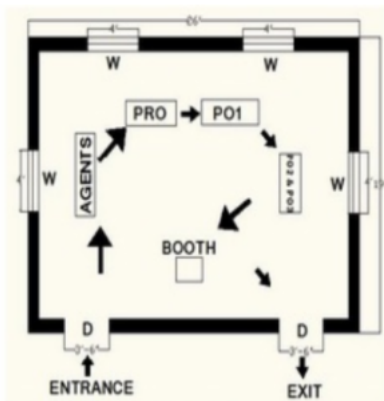

নির্বাচক নিবন্ধন আধিকারিকের স্বাক্ষর

Nazri Naksha

Google Map View

Polling Station Building Front View

Polling Station Front View

Cad View

Key MAP View

বিধানসভা নির্বাচনক্ষেত্রের নং, নাম : 263-মন্তেশ্বর  
ভাগ নং, নাম : 1-ভুল্যা (হিন্দুপাড়া)