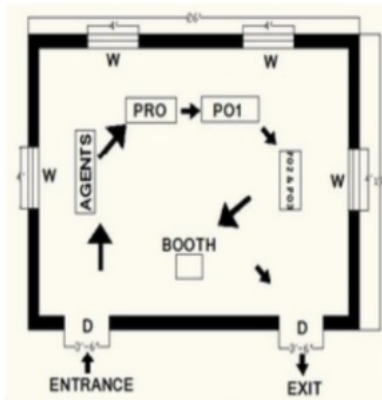

নির্বাচক নিবন্ধন আধিকারিকের স্বাক্ষর

Nazri Naksha

Google Map View

Polling Station Building Front View

Polling Station Front View

Cad View

Key MAP View

1 নাম : রুপা কুণ্ডু স্বামীর নাম: দীপকর কুণ্ডু বাড়ির নং : এন0111 বয়স : 32 লিঙ্গ : মহিলা	YWL2088870 ফটো উপলব্ধ	2 নাম : অনিকেত কুণ্ডু পিতার নাম: অনিল কুণ্ডু বাড়ির নং : এন0109 বয়স : 25 লিঙ্গ : পুরুষ	YWL2045797 ফটো উপলব্ধ	3 নাম : অনিষা কুন্ডু পিতার নাম: আশীষ কুন্ডু বাড়ির নং : n0204 বয়স : 26 লিঙ্গ : মহিলা	YWL2000479 ফটো উপলব্ধ
4 নাম : বৈশাখী চ্যাটাঙ্গী স্বামীর নাম: প্রনয় চ্যাটাঙ্গী বাড়ির নং : n0002 বয়স : 40 লিঙ্গ : মহিলা	YWL1454271 ফটো উপলব্ধ	5 নাম : সান্তনা চ্যাটাঙ্গী স্বামীর নাম: পিনেশ্বর চ্যাটাঙ্গী বাড়ির নং : n0002 বয়স : 39 লিঙ্গ : মহিলা	YWL1454339 ফটো উপলব্ধ	6 নাম : শরৎ চ্যাটাঙ্গী পিতার নাম: পাঁচু গোপাল চ্যাটাঙ্গী বাড়ির নং : n0001 বয়স : 61 লিঙ্গ : পুরুষ	YWL2113447 ফটো উপলব্ধ
7 নাম : মহামায়া চ্যাটাঙ্গী স্বামীর নাম: শরৎ চ্যাটাঙ্গী বাড়ির নং : n0001 বয়স : 55 লিঙ্গ : মহিলা	YWL2113454 ফটো উপলব্ধ	8 নাম : সোমনাথ চ্যাটাঙ্গী পিতার নাম: শরৎ চ্যাটাঙ্গী বাড়ির নং : n0001 বয়স : 31 লিঙ্গ : পুরুষ	YWL1542059 ফটো উপলব্ধ	9 নাম : মির্থুন চ্যাটাঙ্গী মায়ের নাম: জয়ন্তী চ্যাটাঙ্গী বাড়ির নং : n0005 বয়স : 41 লিঙ্গ : পুরুষ	JQK2267789 ফটো উপলব্ধ
10 নাম : পূর্ণিমা চ্যাটাঙ্গী স্বামীর নাম: শচীন্দ্র চ্যাটাঙ্গী বাড়ির নং : n0005 বয়স : 57 লিঙ্গ : মহিলা	WB/40/278/339083 ফটো উপলব্ধ	11 নাম : রামজীবন চ্যাটাঙ্গী পিতার নাম: রাম ভক্ত চ্যাটাঙ্গী বাড়ির নং : n0007 বয়স : 34 লিঙ্গ : পুরুষ	YWL1345339 ফটো উপলব্ধ	12 নাম : মিনতী চ্যাটাঙ্গী স্বামীর নাম: মন্টু চ্যাটাঙ্গী বাড়ির নং : n0010 বয়স : 72 লিঙ্গ : মহিলা	WB/40/278/339014 ফটো উপলব্ধ
13 নাম : চন্দন চ্যাটাঙ্গী পিতার নাম: মন্টু চ্যাটাঙ্গী বাড়ির নং : n0010 বয়স : 46 লিঙ্গ : পুরুষ	JQK1224302 ফটো উপলব্ধ	14 নাম : গৌতম চ্যাটাঙ্গী পিতার নাম: মন্টু চ্যাটাঙ্গী বাড়ির নং : n0010 বয়স : 44 লিঙ্গ : পুরুষ	JQK2025609 ফটো উপলব্ধ	15 নাম : ভবানী চ্যাটাঙ্গী স্বামীর নাম: গৌতম চ্যাটাঙ্গী বাড়ির নং : n0010 বয়স : 30 লিঙ্গ : মহিলা	YWL1648476 ফটো উপলব্ধ
16 নাম : রঙ্গনাথ চ্যাটাঙ্গী পিতার নাম: অজিত চ্যাটাঙ্গী বাড়ির নং : n0002 বয়স : 64 লিঙ্গ : পুরুষ	WB/40/278/339059 ফটো উপলব্ধ	17 নাম : রানু চ্যাটাঙ্গী স্বামীর নাম: রঙ্গনাথ চ্যাটাঙ্গী বাড়ির নং : n0002 বয়স : 58 লিঙ্গ : মহিলা	WB/40/278/339051 ফটো উপলব্ধ	18 নাম : শিখা চ্যাটাঙ্গী স্বামীর নাম: দেবাশীষ চ্যাটাঙ্গী বাড়ির নং : n0002 বয়স : 60 লিঙ্গ : মহিলা	WB/40/278/339050 ফটো উপলব্ধ
19 নাম : প্রনয় চ্যাটাঙ্গী পিতার নাম: বটকৃষ্ণ চ্যাটাঙ্গী বাড়ির নং : n0002 বয়স : 44 লিঙ্গ : পুরুষ	YWL0253021 ফটো উপলব্ধ	20 নাম : অভিজিত চ্যাটাঙ্গী পিতার নাম: থাকন হরি চ্যাটাঙ্গী বাড়ির নং : n0006 বয়স : 35 লিঙ্গ : পুরুষ	YWL1454313 ফটো উপলব্ধ	21 নাম : কেকা মুখাঙ্গী স্বামীর নাম: কমল রঞ্জন মুখাঙ্গী বাড়ির নং : n0006 বয়স : 57 লিঙ্গ : মহিলা	JQK1573237 ফটো উপলব্ধ
22 নাম : সঞ্জীব চক্রবর্তী পিতার নাম: নিতাই চক্রবর্তী বাড়ির নং : n0006 বয়স : 41 লিঙ্গ : পুরুষ	JQK2267714 ফটো উপলব্ধ	23 নাম : চিন্ময় মুখাঙ্গী পিতার নাম: কমলা রঞ্জন মুখাঙ্গী বাড়ির নং : n0006 বয়স : 33 লিঙ্গ : পুরুষ	YWL1454297 ফটো উপলব্ধ	24 নাম : থাকন হরি চ্যাটাঙ্গী পিতার নাম: অম্বুপতি চ্যাটাঙ্গী বাড়ির নং : n0006 বয়স : 70 লিঙ্গ : পুরুষ	YWL1454321 ফটো উপলব্ধ
25 নাম : বিশ্ভজিৎ চ্যাটাঙ্গী পিতার নাম: শচীন্দ্রনাথ চ্যাটাঙ্গী বাড়ির নং : n0005 বয়স : 34 লিঙ্গ : পুরুষ	YWL1345321 ফটো উপলব্ধ	26 নাম : বিউটি চ্যাটাঙ্গী স্বামীর নাম: চন্দন চ্যাটাঙ্গী বাড়ির নং : n0010 বয়স : 28 লিঙ্গ : মহিলা	YWL1807593 ফটো উপলব্ধ	27 নাম : শচীন্দ্র নাথ চ্যাটাঙ্গী পিতার নাম: বীরেন্দ্র নাথ চ্যাটাঙ্গী বাড়ির নং : n0005 বয়স : 62 লিঙ্গ : পুরুষ	WB/40/278/339044 ফটো উপলব্ধ
28 নাম : মন্টু চ্যাটাঙ্গী পিতার নাম: পাঁচু চ্যাটাঙ্গী বাড়ির নং : n0010 বয়স : 79 লিঙ্গ : পুরুষ	WB/40/278/339025 ফটো উপলব্ধ	29 নাম : আভা চ্যাটাঙ্গী স্বামীর নাম: সনৎ চ্যাটাঙ্গী বাড়ির নং : n0015 বয়স : 67 লিঙ্গ : মহিলা	WB/40/278/339015 ফটো উপলব্ধ	30 নাম : সনৎ চ্যাটাঙ্গী পিতার নাম: পাঁচু গোপাল চ্যাটাঙ্গী বাড়ির নং : n0015 বয়স : 74 লিঙ্গ : পুরুষ	WB/40/278/339080 ফটো উপলব্ধ