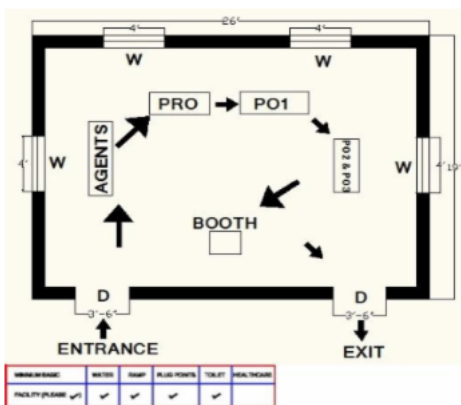

নির্বাচক নিবন্ধন আধিকারিকের স্বাক্ষর

Nazri Naksha

Google Map View

Polling Station Building Front View

Polling Station Front View

Cad View

Key MAP View

1 নাম : পায়েল দে (রায়) স্বামীর নাম: অমিত কুমার রায় বাড়ির নং : n0120 বয়স : 31 লিঙ্গ : মহিলা	YWL2000693 ফটো উপলব্ধ	2 নাম : পদ্মা কুন্ডু স্বামীর নাম: অরুণ কুন্ডু বাড়ির নং : n0022 বয়স : 34 লিঙ্গ : মহিলা	YWL1807841 ফটো উপলব্ধ	3 নাম : অরুণ কুন্ডু পিতার নাম: ধীরেন্দ্র কুন্ডু বাড়ির নং : n0022 বয়স : 54 লিঙ্গ : পুরুষ	WB/40/278/342311 ফটো উপলব্ধ
4 নাম : খাদিম কুন্ডু স্বামীর নাম: চন্দ্রহাস কুন্ডু বাড়ির নং : n0022 বয়স : 59 লিঙ্গ : মহিলা	JQK2582534 ফটো উপলব্ধ	5 নাম : স্বরূপ কুন্ডু মায়ের নাম: খাদিম কুন্ডু বাড়ির নং : n0022 বয়স : 38 লিঙ্গ : পুরুষ	JQK2563872 ফটো উপলব্ধ	6 নাম : অষ্টহাস কুন্ডু পিতার নাম: নলীনাথ কুন্ডু বাড়ির নং : n0022 বয়স : 69 লিঙ্গ : পুরুষ	WB/40/278/342101 ফটো উপলব্ধ
7 নাম : সৌমী কুণ্ডু পিতার নাম: অষ্টহাস কুণ্ডু বাড়ির নং : n0022 বয়স : 28 লিঙ্গ : মহিলা	YWL1807809 ফটো উপলব্ধ	8 নাম : চিন্ময় দে পিতার নাম: তারাপদ দে বাড়ির নং : n0020 বয়স : 62 লিঙ্গ : পুরুষ	WB/40/278/342326 ফটো উপলব্ধ	9 নাম : মিতা দে স্বামীর নাম: চিন্ময় দে বাড়ির নং : n0020 বয়স : 57 লিঙ্গ : মহিলা	WB/40/278/342201 ফটো উপলব্ধ
10 নাম : ভারতী দে স্বামীর নাম: কিশোরী মোহন দে বাড়ির নং : n0021 বয়স : 73 লিঙ্গ : মহিলা	WB/40/278/342325 ফটো উপলব্ধ	11 নাম : অর্পিতা দে স্বামীর নাম: তপস কুমার দে বাড়ির নং : n0021 বয়স : 34 লিঙ্গ : মহিলা	YWL1345503 ফটো উপলব্ধ	12 নাম : ইলা দে স্বামীর নাম: শান্তি কুমার দে বাড়ির নং : n0021 বয়স : 51 লিঙ্গ : মহিলা	JQK2268688 ফটো উপলব্ধ
13 নাম : শান্তি কুমার দে পিতার নাম: কিশোরী মোহন দে বাড়ির নং : n0021 বয়স : 55 লিঙ্গ : পুরুষ	WB/40/278/342136 ফটো উপলব্ধ	14 নাম : তাপস কুমার দে পিতার নাম: কিশোরী মোহন দে বাড়ির নং : n0021 বয়স : 52 লিঙ্গ : পুরুষ	JQK2458651 ফটো উপলব্ধ	15 নাম : অর্জুন হাজারা পিতার নাম: কচি হাজারা বাড়ির নং : এন0021 বয়স : 23 লিঙ্গ : পুরুষ	YWL2373926 ফটো উপলব্ধ
16 নাম : প্রমিলা দে স্বামীর নাম: তারাপদ দে বাড়ির নং : n0020 বয়স : 82 লিঙ্গ : মহিলা	WB/40/278/342277 ফটো উপলব্ধ	17 নাম : সহেলী দে পিতার নাম: শান্তি কুমার দে বাড়ির নং : কালুই বয়স : 22 লিঙ্গ : মহিলা	YWL2460731 ফটো উপলব্ধ	18 নাম : সুরজিত নন্দী পিতার নাম: সঞ্জিত নন্দী বাড়ির নং : n0015 বয়স : 37 লিঙ্গ : পুরুষ	JQK2563799 ফটো উপলব্ধ
19 নাম : আশীষ নন্দী পিতার নাম: নবকুমার নন্দী বাড়ির নং : n0014 বয়স : 55 লিঙ্গ : পুরুষ	WB/40/278/342519 ফটো উপলব্ধ	20 নাম : সুফল নন্দী পিতার নাম: নবকুমার নন্দী বাড়ির নং : n0014 বয়স : 60 লিঙ্গ : পুরুষ	WB/40/278/342155 ফটো উপলব্ধ	21 নাম : প্রসেনজিত নন্দী পিতার নাম: স্বপন নন্দী বাড়ির নং : n0013 বয়স : 33 লিঙ্গ : পুরুষ	YWL1542547 ফটো উপলব্ধ
22 নাম : দেবজানী নন্দী স্বামীর নাম: স্বপন নন্দী বাড়ির নং : n0013 বয়স : 60 লিঙ্গ : মহিলা	WB/40/278/342131 ফটো উপলব্ধ	23 নাম : বঙ্কিম নন্দী পিতার নাম: অজিত নন্দী বাড়ির নং : n0017 বয়স : 53 লিঙ্গ : পুরুষ	WB/40/278/342339 ফটো উপলব্ধ	24 নাম : লক্ষী নারায়ন নন্দী পিতার নাম: অজিত নন্দী বাড়ির নং : n0017 বয়স : 70 লিঙ্গ : পুরুষ	WB/40/278/342298 ফটো উপলব্ধ
25 নাম : নীলকণ্ঠ নন্দী পিতার নাম: জয়গোপাল নন্দী বাড়ির নং : n0025 বয়স : 46 লিঙ্গ : পুরুষ	JQK2377463 ফটো উপলব্ধ	26 নাম : সোমনাথ নন্দী পিতার নাম: জগন্নাথ নন্দী বাড়ির নং : n0025 বয়স : 31 লিঙ্গ : পুরুষ	YWL1542554 ফটো উপলব্ধ	27 নাম : মায়ী কুন্ডু স্বামীর নাম: লক্ষী নারায়ন কুন্ডু বাড়ির নং : n0025 বয়স : 68 লিঙ্গ : মহিলা	WB/40/278/342241 ফটো উপলব্ধ
28 নাম : প্রকাশ নন্দী পিতার নাম: নারায়ন চন্দ্র নন্দী বাড়ির নং : n0025 বয়স : 43 লিঙ্গ : পুরুষ	JQK1574698 ফটো উপলব্ধ	29 নাম : জয়ন্তী নন্দী স্বামীর নাম: আনন্দ নন্দী বাড়ির নং : n0019 বয়স : 55 লিঙ্গ : মহিলা	YWL2545549 ফটো উপলব্ধ	30 নাম : গৌতম নন্দী পিতার নাম: সঞ্জীত নন্দী বাড়ির নং : n0015 বয়স : 57 লিঙ্গ : পুরুষ	YWL2542900 ফটো উপলব্ধ