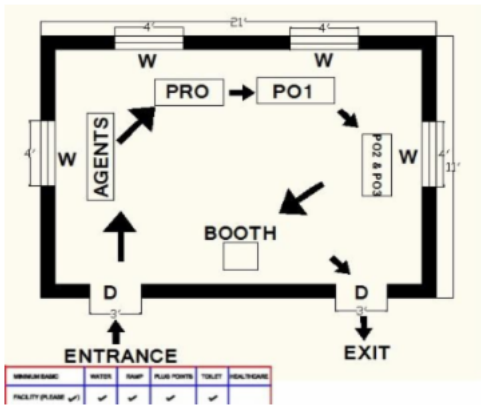

নির্বাচক নিবন্ধন আধিকারিকের স্বাক্ষর

Nazri Naksha

Google Map View

Polling Station Building Front View

Polling Station Front View

Cad View

Key MAP View

1 নাম : নফরা বিবি স্বামীর নাম: তাজের মোল্লা বাড়ির নং : n0128 বয়স : 46 লিঙ্গ : মহিলা	JQK0640789	ফটো উপলব্ধ	2 নাম : মেহের আলি সেখ পিতার নাম: জামির সেখ বাড়ির নং : n0062 বয়স : 50 লিঙ্গ : পুরুষ	WB/40/278/333492	ফটো উপলব্ধ	3 নাম : আকলিমা বিবি সেখ স্বামীর নাম: মেহের আলি সেখ বাড়ির নং : n0062 বয়স : 41 লিঙ্গ : মহিলা	JQK2266369	ফটো উপলব্ধ
4 নাম : জাকির আলি সেখ পিতার নাম: জামির আলি সেখ বাড়ির নং : n0062 বয়স : 47 লিঙ্গ : পুরুষ	JQK1589266	ফটো উপলব্ধ	5 নাম : জামিনা বিবি সেখ স্বামীর নাম: তৈনুজ সেখ বাড়ির নং : n0062 বয়স : 46 লিঙ্গ : মহিলা	JQK0642264	ফটো উপলব্ধ	6 নাম : তৈনুজ সেখ পিতার নাম: জামির সেখ বাড়ির নং : n0062 বয়স : 55 লিঙ্গ : পুরুষ	WB/40/278/333644	ফটো উপলব্ধ
7 নাম : এরসেদ আলি সেখ পিতার নাম: জামির সেখ বাড়ির নং : n0062 বয়স : 58 লিঙ্গ : পুরুষ	WB/40/278/333411	ফটো উপলব্ধ	8 নাম : হানুফা বিবি স্বামীর নাম: এরশাদ সেখ বাড়ির নং : n0062 বয়স : 62 লিঙ্গ : মহিলা	JQK0642272	ফটো উপলব্ধ	9 নাম : আমিনা বিবি স্বামীর নাম: হান্নান সেখ বাড়ির নং : n0119 বয়স : 62 লিঙ্গ : মহিলা	WB/40/278/336018	ফটো উপলব্ধ
10 নাম : সেখ এহশানুর হোসেন পিতার নাম: সেখ নূর আলি বাড়ির নং : n0126 বয়স : 30 লিঙ্গ : পুরুষ	YWL1649060	ফটো উপলব্ধ	11 নাম : সামাদ আলী সেখ পিতার নাম: ইসলাম সেখ বাড়ির নং : n0125 বয়স : 49 লিঙ্গ : পুরুষ	JQK0642207	ফটো উপলব্ধ	12 নাম : আকলিমা বিবি স্বামীর নাম: ইসলাম সেখ বাড়ির নং : n0125 বয়স : 65 লিঙ্গ : মহিলা	WB/40/278/336227	ফটো উপলব্ধ
13 নাম : রেহিমা খাতুন স্বামীর নাম: এজাবুল সেখ বাড়ির নং : n0174 বয়স : 30 লিঙ্গ : মহিলা	YWL2001626	ফটো উপলব্ধ	14 নাম : মনোয়ারা বিবি স্বামীর নাম: জামাল মন্ডল বাড়ির নং : n0053 বয়স : 35 লিঙ্গ : মহিলা	YWL1454883	ফটো উপলব্ধ	15 নাম : রূপালী বিবি স্বামীর নাম: আব্বাস উদ্দিন মন্ডল বাড়ির নং : n0156 বয়স : 29 লিঙ্গ : মহিলা	YWL1945195	ফটো উপলব্ধ
16 নাম : নার্গিস বিবি স্বামীর নাম: মেহের আলি মোল্লা বাড়ির নং : n0159 বয়স : 26 লিঙ্গ : মহিলা	YWL2000859	ফটো উপলব্ধ	17 নাম : নার্গিস বেগম স্বামীর নাম: হাসিবুর রহমান মোল্লা বাড়ির নং : n0163 বয়স : 28 লিঙ্গ : মহিলা	YWL2000891	ফটো উপলব্ধ	18 নাম : লাভলী খাতুন পিতার নাম: আসাদুল মল্লিক বাড়ির নং : এন0158 বয়স : 24 লিঙ্গ : মহিলা	YWL2335867	ফটো উপলব্ধ
19 নাম : লুৎফুন্নেসা বিবি স্বামীর নাম: মফিজুল সেখ বাড়ির নং : n0164 বয়স : 29 লিঙ্গ : মহিলা	YWL2000909	ফটো উপলব্ধ	20 নাম : আনোয়ারা বিবি স্বামীর নাম: রবীয়াুল রহমান সেখ বাড়ির নং : n0166 বয়স : 32 লিঙ্গ : মহিলা	YWL2001543	ফটো উপলব্ধ	21 নাম : আলি হাফেজ হাফিজ পিতার নাম: ইমতিয়াজ আলি মোল্লা বাড়ির নং : n0053 বয়স : 35 লিঙ্গ : পুরুষ	YWL1345867	ফটো উপলব্ধ
22 নাম : কাজী সুলতান পিতার নাম: সাইদুল কাজী বাড়ির নং : n0167 বয়স : 26 লিঙ্গ : পুরুষ	YWL2001550	ফটো উপলব্ধ	23 নাম : রফিকুলনেসা বিবি স্বামীর নাম: আনোয়ার মোল্লা বাড়ির নং : n0053 বয়স : 55 লিঙ্গ : মহিলা	YWL2259893	ফটো উপলব্ধ	24 নাম : গফফর আলি মোল্লা পিতার নাম: তাজের আলি মোল্লা বাড়ির নং : N0128 বয়স : 27 লিঙ্গ : পুরুষ	YWL2319580	ফটো উপলব্ধ
25 নাম : নাজমা বেগম স্বামীর নাম: আকবর আলি মোল্লা বাড়ির নং : N0053 বয়স : 25 লিঙ্গ : মহিলা	YWL2319960	ফটো উপলব্ধ	26 নাম : জব্বার মোল্লা পিতার নাম: তাজের মোল্লা বাড়ির নং : এন0128 বয়স : 26 লিঙ্গ : পুরুষ	YWL2375558	ফটো উপলব্ধ	27 নাম : ইমান আলি মোল্লা পিতার নাম: ফারুক হোসেন মোল্লা বাড়ির নং : এন0053 বয়স : 26 লিঙ্গ : পুরুষ	YWL2376291	ফটো উপলব্ধ
28 নাম : সামপিয়া খাতুন স্বামীর নাম: আমানুল সেক বাড়ির নং : এন0062 বয়স : 24 লিঙ্গ : মহিলা	YWL2376085	ফটো উপলব্ধ	29 নাম : রিনা বিবি স্বামীর নাম: রফিকুল সেখ বাড়ির নং : n0153 বয়স : 29 লিঙ্গ : মহিলা	YWL1945161	ফটো উপলব্ধ	30 নাম : সরিফুল সেখ পিতার নাম: তৈনুজ সেখ বাড়ির নং : N0062 বয়স : 24 লিঙ্গ : পুরুষ	YWL2319077	ফটো উপলব্ধ