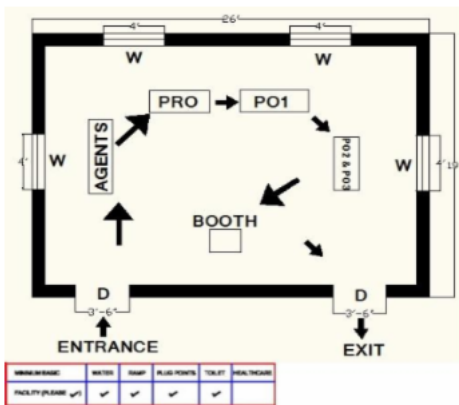

নির্বাচক নিবন্ধন আধিকারিকের স্বাক্ষর

Nazri Naksha

Google Map View

Polling Station Building Front View

Polling Station Front View

Cad View

Key MAP View

1 নাম : সঞ্জয় ওঝা পিতার নাম: চন্ডিচরন ওঝা বাড়ির নং : n0145 বয়স : 41 লিঙ্গ : পুরুষ	YWL1960103 ফটো উপলব্ধ	2 নাম : অজয় কুমার কৈবর্তা পিতার নাম: নিশাকর কৈবর্তা বাড়ির নং : এন0049 বয়স : 57 লিঙ্গ : পুরুষ	YWL2088904 ফটো উপলব্ধ	3 নাম : সূজন কৈবর্তা পিতার নাম: নিমাই কৈবর্তা বাড়ির নং : N0018 বয়স : 25 লিঙ্গ : পুরুষ	YWL2260461 ফটো উপলব্ধ
4 নাম : নিমাই কৈবর্তা পিতার নাম: নারায়ন কৈবর্তা বাড়ির নং : n0018 বয়স : 51 লিঙ্গ : পুরুষ	YWL2260842 ফটো উপলব্ধ	5 নাম : নিশাকর কৈবর্তা পিতার নাম: শ্রীপতী কৈবর্তা বাড়ির নং : n0049 বয়স : 81 লিঙ্গ : পুরুষ	YWL2113728 ফটো উপলব্ধ	6 নাম : গায়ত্রী কৈবর্তা স্বামীর নাম: নিশাকর কৈবর্তা বাড়ির নং : n0049 বয়স : 74 লিঙ্গ : মহিলা	YWL2113702 ফটো উপলব্ধ
7 নাম : বুদ্ধদেব কৈবর্তা পিতার নাম: নিশাকর কৈবর্তা বাড়ির নং : n0049 বয়স : 52 লিঙ্গ : পুরুষ	YWL2113710 ফটো উপলব্ধ	8 নাম : লতিকা কৈবর্তা স্বামীর নাম: নিমাই কৈবর্তা বাড়ির নং : n0018 বয়স : 44 লিঙ্গ : মহিলা	JQK1587393 ফটো উপলব্ধ	9 নাম : ছায়ারানী কৈবর্তা স্বামীর নাম: নারায়ন চন্দ্র কৈবর্তা বাড়ির নং : n0018 বয়স : 84 লিঙ্গ : মহিলা	WB/40/278/333358 ফটো উপলব্ধ
10 নাম : অনিতা কৈবর্তা স্বামীর নাম: লক্ষ্মণ কৈবর্তা বাড়ির নং : n0019 বয়স : 56 লিঙ্গ : মহিলা	WB/40/278/333360 ফটো উপলব্ধ	11 নাম : ষষ্ঠী কৈবর্তা পিতার নাম: লক্ষ্মণ কৈবর্তা বাড়ির নং : n0019 বয়স : 38 লিঙ্গ : পুরুষ	YWL1345586 ফটো উপলব্ধ	12 নাম : আশা কৈবর্তা স্বামীর নাম: ষষ্ঠী কৈবর্তা বাড়ির নং : n0019 বয়স : 33 লিঙ্গ : মহিলা	YWL1649367 ফটো উপলব্ধ
13 নাম : ভারতী দেবী গড়াই স্বামীর নাম: স্বরাজ গড়াই বাড়ির নং : n0017 বয়স : 73 লিঙ্গ : মহিলা	WB/40/278/333581 ফটো উপলব্ধ	14 নাম : সঞ্জীব কুমার গড়াই পিতার নাম: স্বরাজ গড়াই বাড়ির নং : n0017 বয়স : 53 লিঙ্গ : পুরুষ	WB/40/278/333588 ফটো উপলব্ধ	15 নাম : অন্নপূর্ণা গড়াই স্বামীর নাম: জয়দেব গড়াই বাড়ির নং : n0017 বয়স : 60 লিঙ্গ : মহিলা	WB/40/278/333582 ফটো উপলব্ধ
16 নাম : করবী গড়াই স্বামীর নাম: সঞ্জীব গড়াই বাড়ির নং : n0017 বয়স : 41 লিঙ্গ : মহিলা	JQK2266708 ফটো উপলব্ধ	17 নাম : পরশুরাম গড়াই পিতার নাম: জয়দেব গড়াই বাড়ির নং : n0017 বয়স : 40 লিঙ্গ : পুরুষ	JQK2488815 ফটো উপলব্ধ	18 নাম : নির্মল গড়াই পিতার নাম: সঞ্জীব গড়াই বাড়ির নং : এন0017 বয়স : 23 লিঙ্গ : পুরুষ	YWL2409100 ফটো উপলব্ধ
19 নাম : পায়েল গড়াই স্বামীর নাম: পরশুরাম গড়াই বাড়ির নং : এন0017 বয়স : 26 লিঙ্গ : মহিলা	WSU1966340 ফটো উপলব্ধ	20 নাম : চয়ন গাঙ্গুলী পিতার নাম: তাপস গাঙ্গুলী বাড়ির নং : এন0094 বয়স : 27 লিঙ্গ : পুরুষ	YWL2061323 ফটো উপলব্ধ	21 নাম : কেশব গাঙ্গুলী পিতার নাম: ইন্দ্রজিত গাঙ্গুলী বাড়ির নং : n0067 বয়স : 39 লিঙ্গ : পুরুষ	JQK2266716 ফটো উপলব্ধ
22 নাম : হরলাল গাঙ্গুলী পিতার নাম: তারকনাথ গাঙ্গুলী বাড়ির নং : n0068 বয়স : 49 লিঙ্গ : পুরুষ	JQK2265478 ফটো উপলব্ধ	23 নাম : রিয়া গাঙ্গুলী স্বামীর নাম: প্রনব গাঙ্গুলী বাড়ির নং : এন0067 বয়স : 23 লিঙ্গ : মহিলা	YWL2461705 ফটো উপলব্ধ	24 নাম : শুভঙ্কর গাঙ্গুলী পিতার নাম: হরলাল গাঙ্গুলী বাড়ির নং : এন0068 বয়স : 21 লিঙ্গ : পুরুষ	YWL2529428 ফটো উপলব্ধ
25 নাম : কুন্তল গাঙ্গুলী পিতার নাম: তাপস গাঙ্গুলী বাড়ির নং : n0094 বয়স : 30 লিঙ্গ : পুরুষ	YWL1735646 ফটো উপলব্ধ	26 নাম : দীপ্তি রানী গাঙ্গুলী স্বামীর নাম: রমানাথ গাঙ্গুলী বাড়ির নং : n0066 বয়স : 68 লিঙ্গ : মহিলা	WB/40/278/333091 ফটো উপলব্ধ	27 নাম : মধুসূদন গাঙ্গুলী পিতার নাম: রমানাথ গাঙ্গুলী বাড়ির নং : n0066 বয়স : 45 লিঙ্গ : পুরুষ	JQK0636852 ফটো উপলব্ধ
28 নাম : তন্দ্রা গাঙ্গুলী স্বামীর নাম: মধুসূদন গাঙ্গুলী বাড়ির নং : n0066 বয়স : 33 লিঙ্গ : মহিলা	YWL1454750 ফটো উপলব্ধ	29 নাম : ইন্দ্রজিত গাঙ্গুলী পিতার নাম: লক্ষ্মী নারায়ন গাঙ্গুলী বাড়ির নং : n0067 বয়স : 60 লিঙ্গ : পুরুষ	WB/40/278/333701 ফটো উপলব্ধ	30 নাম : ভারতী গাঙ্গুলী স্বামীর নাম: ইন্দ্রজিত গাঙ্গুলী বাড়ির নং : n0067 বয়স : 55 লিঙ্গ : মহিলা	JQK0636787 ফটো উপলব্ধ