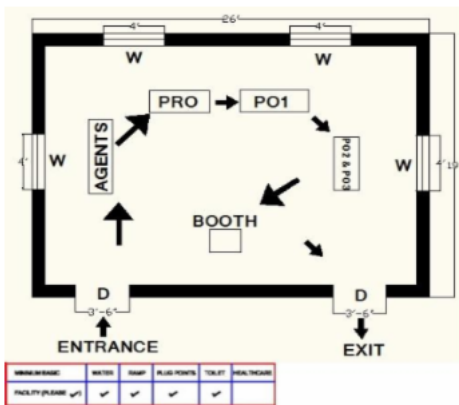

নির্বাচক নিবন্ধন আধিকারিকের স্বাক্ষর

Nazri Naksha

Google Map View

Polling Station Building Front View

Polling Station Front View

Cad View

Key MAP View

1 নাম : বংশীধর আদিত্য পিতার নাম: রাজেন্দ্রনাথ আদিত্য বাড়ির নং : n0008 বয়স : 68 লিঙ্গ : পুরুষ	WB/40/278/306487 ফটো উপলব্ধ	2 নাম : অর্চনা আদিত্য স্বামীর নাম: বংশীধর আদিত্য বাড়ির নং : n0008 বয়স : 55 লিঙ্গ : মহিলা	WB/40/278/306068 ফটো উপলব্ধ	3 নাম : শুভ্রাক্ষ আদিত্য পিতার নাম: বংশীধর আদিত্য বাড়ির নং : n0008 বয়স : 33 লিঙ্গ : পুরুষ	YWL1348242 ফটো উপলব্ধ
4 নাম : মিলন কুমার আদিত্য মায়ের নাম: রাধারানী আদিত্য বাড়ির নং : n0009 বয়স : 67 লিঙ্গ : পুরুষ	JQK2454692 ফটো উপলব্ধ	5 নাম : মনিমালা আদিত্য স্বামীর নাম: উত্তম আদিত্য বাড়ির নং : n0010 বয়স : 48 লিঙ্গ : মহিলা	JQK1572437 ফটো উপলব্ধ	6 নাম : উত্তম কুমার আদিত্য পিতার নাম: ললিত মোহন আদিত্য বাড়ির নং : n0010 বয়স : 60 লিঙ্গ : পুরুষ	JQK1572445 ফটো উপলব্ধ
7 নাম : রিঙ্কু আদিত্য স্বামীর নাম: স্বপন আদিত্য বাড়ির নং : n0009 বয়স : 49 লিঙ্গ : মহিলা	JQK1289404 ফটো উপলব্ধ	8 নাম : অর্কেন্দু আদিত্য পিতার নাম: মিলন কুমার আদিত্য বাড়ির নং : n0009 বয়স : 34 লিঙ্গ : পুরুষ	YWL1241009 ফটো উপলব্ধ	9 নাম : চন্দ্রানী আদিত্য স্বামীর নাম: কৌশিক আদিত্য বাড়ির নং : n0012 বয়স : 38 লিঙ্গ : মহিলা	YWL0275602 ফটো উপলব্ধ
10 নাম : বুদ্ধদেব সরকার পিতার নাম: শক্তিপদ সরকার বাড়ির নং : n0008 বয়স : 54 লিঙ্গ : পুরুষ	YWL2265577 ফটো উপলব্ধ	11 নাম : অর্ধ আদিত্য পিতার নাম: উত্তম কুমার আদিত্য বাড়ির নং : n0010 বয়স : 34 লিঙ্গ : পুরুষ	YWL1455823 ফটো উপলব্ধ	12 নাম : সায়নী আদিত্য সিংহ স্বামীর নাম: অর্কেন্দু আদিত্য বাড়ির নং : এন0009 বয়স : 24 লিঙ্গ : মহিলা	WOB2098267 ফটো উপলব্ধ
13 নাম : সবিতা আদিত্য স্বামীর নাম: গৌতম আদিত্য বাড়ির নং : n0013 বয়স : 48 লিঙ্গ : মহিলা	JQK1289990 ফটো উপলব্ধ	14 নাম : গৌতম আদিত্য পিতার নাম: শৈলেন আদিত্য বাড়ির নং : n0013 বয়স : 56 লিঙ্গ : পুরুষ	WB/40/278/306660 ফটো উপলব্ধ	15 নাম : গীতা আদিত্য স্বামীর নাম: শৈলেন আদিত্য বাড়ির নং : n0013 বয়স : 82 লিঙ্গ : মহিলা	WB/40/278/306070 ফটো উপলব্ধ
16 নাম : কৌশিক আদিত্য পিতার নাম: প্রহ্লাদ আদিত্য বাড়ির নং : n0012 বয়স : 42 লিঙ্গ : পুরুষ	JQK2256840 ফটো উপলব্ধ	17 নাম : বনানী আদিত্য পিতার নাম: বংশী ধর আদিত্য বাড়ির নং : n0008 বয়স : 28 লিঙ্গ : মহিলা	YWL1809144 ফটো উপলব্ধ	18 নাম : শিল্পী আদিত্য পিতার নাম: গৌতম আদিত্য বাড়ির নং : n0118 বয়স : 28 লিঙ্গ : মহিলা	YWL2006393 ফটো উপলব্ধ
19 নাম : বাপন কর পিতার নাম: শ্যামসুন্দর কর বাড়ির নং : n0032 বয়স : 45 লিঙ্গ : পুরুষ	JQK1289446 ফটো উপলব্ধ	20 নাম : শ্যামসুন্দর কর পিতার নাম: মদনমোহন কর বাড়ির নং : n0032 বয়স : 76 লিঙ্গ : পুরুষ	JQK1572783 ফটো উপলব্ধ	21 নাম : অমিত কর পিতার নাম: রবীন্দ্রনাথ কর বাড়ির নং : n0031 বয়স : 30 লিঙ্গ : পুরুষ	YWL1650563 ফটো উপলব্ধ
22 নাম : সুজন কর পিতার নাম: রবীন্দ্রনাথ কর বাড়ির নং : n0031 বয়স : 40 লিঙ্গ : পুরুষ	JQK2510873 ফটো উপলব্ধ	23 নাম : খোকন কর পিতার নাম: রবীন্দ্রনাথ কর বাড়ির নং : n0031 বয়স : 45 লিঙ্গ : পুরুষ	JQK1570985 ফটো উপলব্ধ	24 নাম : সন্ধ্যারানী কর স্বামীর নাম: রবীন্দ্রনাথ কর বাড়ির নং : n0031 বয়স : 62 লিঙ্গ : মহিলা	WB/40/278/306542 ফটো উপলব্ধ
25 নাম : রবীন্দ্রনাথ কর পিতার নাম: মদনমোহন কর বাড়ির নং : n0031 বয়স : 67 লিঙ্গ : পুরুষ	WB/40/278/306455 ফটো উপলব্ধ	26 নাম : সুকুমার কর পিতার নাম: মদনমোহন কর বাড়ির নং : n0030 বয়স : 62 লিঙ্গ : পুরুষ	WB/40/278/306548 ফটো উপলব্ধ	27 নাম : দেবজানী কর স্বামীর নাম: বাপন কর বাড়ির নং : n0032 বয়স : 31 লিঙ্গ : মহিলা	YWL1893619 ফটো উপলব্ধ
28 নাম : মনু কিস্কু স্বামীর নাম: হরিলাল কিস্কু বাড়ির নং : এন00০৮৪ বয়স : 21 লিঙ্গ : মহিলা	YWL2531028 ফটো উপলব্ধ	29 নাম : হরিলাল কিস্কু পিতার নাম: লক্ষীরাম কিস্কু বাড়ির নং : n0084 বয়স : 33 লিঙ্গ : পুরুষ	YWL1544725 ফটো উপলব্ধ	30 নাম : লক্ষী কিস্কু স্বামীর নাম: রবিলাল কিস্কু বাড়ির নং : n0084 বয়স : 34 লিঙ্গ : মহিলা	YWL1544816 ফটো উপলব্ধ