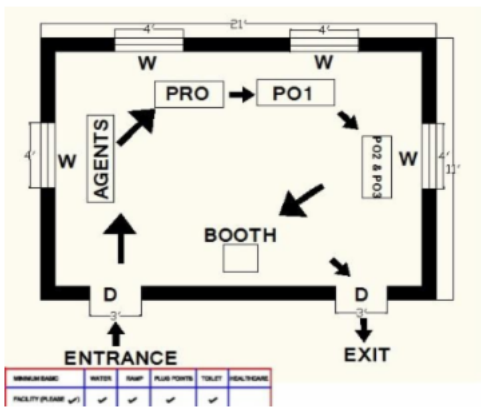

নির্বাচক নিবন্ধন আধিকারিকের স্বাক্ষর

Nazri Naksha

Google Map View

Polling Station Building Front View

Polling Station Front View

Cad View

Key MAP View

1 নাম : মৌসুমী বাগ পিতার নাম : জনার্দন মাঝী বাড়ির নং : এন0109 বয়স : 22 লিঙ্গ : মহিলা	YWL2541852 ফটো উপলব্ধ	2 নাম : রতন কুমার অধিকারী পিতার নাম : রতন অধিকারী বাড়ির নং : n0136 বয়স : 57 লিঙ্গ : পুরুষ	YWL1544949 ফটো উপলব্ধ	3 নাম : শেফালি অধিকারী স্বামীর নাম : রতন কুমার অধিকারী বাড়ির নং : n0136 বয়স : 52 লিঙ্গ : মহিলা	YWL1736495 ফটো উপলব্ধ
4 নাম : সৌমেন অধিকারী পিতার নাম : রতন অধিকারী বাড়ির নং : n0136 বয়স : 33 লিঙ্গ : পুরুষ	YWL1650712 ফটো উপলব্ধ	5 নাম : সোমনাথ অধিকারী পিতার নাম : রতন অধিকারী বাড়ির নং : n0153 বয়স : 26 লিঙ্গ : পুরুষ	YWL1947852 ফটো উপলব্ধ	6 নাম : সন্ধ্যা ঘোষ স্বামীর নাম : সমীর ঘোষ বাড়ির নং : n0029 বয়স : 58 লিঙ্গ : মহিলা	JQK1431295 ফটো উপলব্ধ
7 নাম : দুঃখহরন নন্দন পিতার নাম : সন্তোষ নন্দন বাড়ির নং : n0029 বয়স : 67 লিঙ্গ : পুরুষ	WB/40/278/327313 ফটো উপলব্ধ	8 নাম : লাইলী নন্দন স্বামীর নাম : দুঃখহরন নন্দন বাড়ির নং : n0029 বয়স : 60 লিঙ্গ : মহিলা	WB/40/278/327328 ফটো উপলব্ধ	9 নাম : বিশ্বজিৎ নন্দন পিতার নাম : দুঃখহরন নন্দন বাড়ির নং : n0029 বয়স : 44 লিঙ্গ : পুরুষ	JQK2263986 ফটো উপলব্ধ
10 নাম : টগরী রানী নন্দন স্বামীর নাম : বিশ্বজিৎ নন্দন বাড়ির নং : n0029 বয়স : 29 লিঙ্গ : মহিলা	YWL1736537 ফটো উপলব্ধ	11 নাম : সরোজ ঘোষ পিতার নাম : সুধীর ঘোষ বাড়ির নং : n0029 বয়স : 65 লিঙ্গ : পুরুষ	YWL2482289 ফটো উপলব্ধ	12 নাম : অনিতা ঘোষ স্বামীর নাম : সরোজ ঘোষ বাড়ির নং : n0029 বয়স : 62 লিঙ্গ : মহিলা	JQK2512432 ফটো উপলব্ধ
13 নাম : অলকা ঘোষ স্বামীর নাম : সমীর ঘোষ বাড়ির নং : n0029 বয়স : 63 লিঙ্গ : মহিলা	WB/40/278/327368 ফটো উপলব্ধ	14 নাম : প্রবোধ কার্ফা পিতার নাম : কাশীনাথ কার্ফা বাড়ির নং : n0022 বয়স : 57 লিঙ্গ : পুরুষ	WB/40/278/327362 ফটো উপলব্ধ	15 নাম : মিঠু কার্ফা স্বামীর নাম : প্রবোধ কার্ফা বাড়ির নং : n0022 বয়স : 53 লিঙ্গ : মহিলা	WB/40/278/327262 ফটো উপলব্ধ
16 নাম : নারায়ন কার্ফা পিতার নাম : কালিকিঙ্কর কার্ফা বাড়ির নং : n0023 বয়স : 65 লিঙ্গ : পুরুষ	WB/40/278/327017 ফটো উপলব্ধ	17 নাম : শোভনা কার্ফা স্বামীর নাম : নারায়ন কার্ফা বাড়ির নং : n0023 বয়স : 53 লিঙ্গ : মহিলা	JQK1431311 ফটো উপলব্ধ	18 নাম : রামচন্দ্র কার্ফা পিতার নাম : কালিকিঙ্কর কার্ফা বাড়ির নং : n0023 বয়স : 56 লিঙ্গ : পুরুষ	WB/40/278/327373 ফটো উপলব্ধ
19 নাম : ধনঞ্জয় কার্ফা পিতার নাম : হারাধন কার্ফা বাড়ির নং : n0009 বয়স : 62 লিঙ্গ : পুরুষ	YWL2568129 ফটো উপলব্ধ	20 নাম : রীনা কার্ফা স্বামীর নাম : ধনঞ্জয় কার্ফা বাড়ির নং : n0009 বয়স : 57 লিঙ্গ : মহিলা	WB/40/278/327261 ফটো উপলব্ধ	21 নাম : ইন্দ্রজিৎ কার্ফা পিতার নাম : ধনঞ্জয় কার্ফা বাড়ির নং : n0009 বয়স : 35 লিঙ্গ : পুরুষ	YWL1172402 ফটো উপলব্ধ
22 নাম : হরিপ্রিয় কার্ফা পিতার নাম : এককড়ি কার্ফা বাড়ির নং : n0010 বয়স : 57 লিঙ্গ : পুরুষ	WB/40/278/327371 ফটো উপলব্ধ	23 নাম : বকুলা কার্ফা স্বামীর নাম : হরিপ্রিয় কার্ফা বাড়ির নং : n0010 বয়স : 50 লিঙ্গ : মহিলা	WB/40/278/327264 ফটো উপলব্ধ	24 নাম : পরেশনাথ কার্ফা পিতার নাম : ধ্রুবনাথ কার্ফা বাড়ির নং : n0015 বয়স : 81 লিঙ্গ : পুরুষ	WB/40/278/327037 ফটো উপলব্ধ
25 নাম : বেলা কার্ফা স্বামীর নাম : জয়ন্ত কার্ফা বাড়ির নং : n0015 বয়স : 47 লিঙ্গ : মহিলা	JQK2263887 ফটো উপলব্ধ	26 নাম : দেবব্রত কার্ফা পিতার নাম : পরেশনাথ কার্ফা বাড়ির নং : n0015 বয়স : 48 লিঙ্গ : পুরুষ	WB/40/278/327100 ফটো উপলব্ধ	27 নাম : ইন্দ্রানী কার্ফা স্বামীর নাম : দেবব্রত কার্ফা বাড়ির নং : n0015 বয়স : 38 লিঙ্গ : মহিলা	JQK2562619 ফটো উপলব্ধ
28 নাম : শ্রীমন্ত কার্ফা পিতার নাম : তারকনাথ কার্ফা বাড়ির নং : n0015 বয়স : 64 লিঙ্গ : পুরুষ	YWL2464626 ফটো উপলব্ধ	29 নাম : দেবকুমার কার্ফা পিতার নাম : বনমালী কার্ফা বাড়ির নং : n0016 বয়স : 62 লিঙ্গ : পুরুষ	WB/40/278/327092 ফটো উপলব্ধ	30 নাম : লতিকা কার্ফা স্বামীর নাম : দেবকুমার কার্ফা বাড়ির নং : n0016 বয়স : 58 লিঙ্গ : মহিলা	WB/40/278/327259 ফটো উপলব্ধ