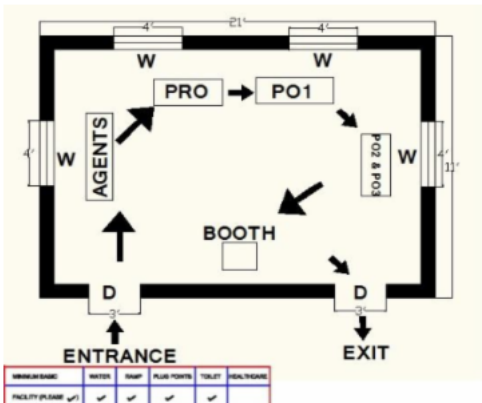

নির্বাচক নিবন্ধন আধিকারিকের স্বাক্ষর

Nazri Naksha

Google Map View

Polling Station Building Front View

Polling Station Front View

Cad View

Key MAP View

বিধানসভা নির্বাচনক্ষেত্রের নং, নাম : 263-মস্তেশ্বর  
ভাগ নং, নাম : 1-শুশুনিয়া (দক্ষিণ পশ্চিমপাড়া)