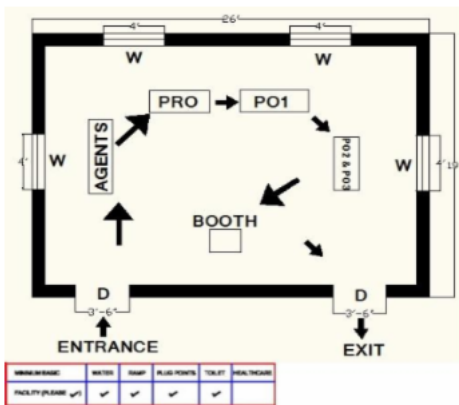

নির্বাচক নিবন্ধন আধিকারিকের স্বাক্ষর

Nazri Naksha

Google Map View

Polling Station Building Front View

Polling Station Front View

Cad View

Key MAP View

1 নাম : দীপু পাল পিতার নাম: দিলীপ পাল বাড়ির নং : n0037 বয়স : 31 লিঙ্গ : পুরুষ	YWL1545987 ফটো উপলব্ধ	2 নাম : দিলীপ পাল পিতার নাম: নকরি পাল বাড়ির নং : n0037 বয়স : 61 লিঙ্গ : পুরুষ	WB/40/278/348084 ফটো উপলব্ধ	3 নাম : মিঠু পাল স্বামীর নাম: দিলীপ পাল বাড়ির নং : n0037 বয়স : 54 লিঙ্গ : মহিলা	WB/40/278/348209 ফটো উপলব্ধ
4 নাম : কার্তিক পাল পিতার নাম: দিলীপ পাল বাড়ির নং : n0037 বয়স : 35 লিঙ্গ : পুরুষ	YWL1349133 ফটো উপলব্ধ	5 নাম : কল্যাণী কুন্ডু স্বামীর নাম: সমীর কুন্ডু বাড়ির নং : n0037 বয়স : 69 লিঙ্গ : মহিলা	WB/40/278/348153 ফটো উপলব্ধ	6 নাম : রনজিত পাল পিতার নাম: নকড়ি পাল বাড়ির নং : n0037 বয়স : 59 লিঙ্গ : পুরুষ	WB/40/278/348326 ফটো উপলব্ধ
7 নাম : চন্দনা পাল স্বামীর নাম: রনজিত পাল বাড়ির নং : n0037 বয়স : 52 লিঙ্গ : মহিলা	WB/40/278/348208 ফটো উপলব্ধ	8 নাম : পিয়ালী ঘোষাল স্বামীর নাম: তপন ঘোষাল বাড়ির নং : n0128 বয়স : 27 লিঙ্গ : মহিলা	YWL1995406 ফটো উপলব্ধ	9 নাম : সুবোধ কুমার ঘোষাল পিতার নাম: গোপীকৃষ্ণ ঘোষাল বাড়ির নং : এন0019 বয়স : 61 লিঙ্গ : পুরুষ	YWL2115491 ফটো উপলব্ধ
10 নাম : শোভারানী ঘোষাল স্বামীর নাম: সুশান্ত ঘোষাল বাড়ির নং : n0020 বয়স : 70 লিঙ্গ : মহিলা	JQK0658351 ফটো উপলব্ধ	11 নাম : দেবানী ঘোষাল পিতার নাম: সুশান্ত ঘোষাল বাড়ির নং : n0020 বয়স : 54 লিঙ্গ : পুরুষ	WB/40/278/348319 ফটো উপলব্ধ	12 নাম : তপন ঘোষাল পিতার নাম: সুশান্ত ঘোষাল বাড়ির নং : n0020 বয়স : 51 লিঙ্গ : পুরুষ	WB/40/278/348330 ফটো উপলব্ধ
13 নাম : সুমন ঘোষাল পিতার নাম: সুবোধ কুমার ঘোষাল বাড়ির নং : এন0019 বয়স : 29 লিঙ্গ : পুরুষ	YWL1736917 ফটো উপলব্ধ	14 নাম : সুশোভন ঘোষাল পিতার নাম: সুবোধ ঘোষাল বাড়ির নং : এন0019 বয়স : 33 লিঙ্গ : পুরুষ	YWL1456276 ফটো উপলব্ধ	15 নাম : শ্যামলী ঘোষাল স্বামীর নাম: সুবোধ কুমার ঘোষাল বাড়ির নং : এন0019 বয়স : 53 লিঙ্গ : মহিলা	JQK0658336 ফটো উপলব্ধ
16 নাম : ভাগ্যশ্রী চক্রবর্তী স্বামীর নাম: মিঠুন চক্রবর্তী বাড়ির নং : n0235 বয়স : 32 লিঙ্গ : মহিলা	TLK1285543 ফটো উপলব্ধ	17 নাম : মলিনা চক্রবর্তী স্বামীর নাম: কৃষ্ণচন্দ্র চক্রবর্তী বাড়ির নং : n0003 বয়স : 55 লিঙ্গ : মহিলা	YWL2623296 ফটো উপলব্ধ	18 নাম : কৃষ্ণচন্দ্র চক্রবর্তী পিতার নাম: লক্ষ্মীনারায়ণ চক্রবর্তী বাড়ির নং : n0003 বয়স : 63 লিঙ্গ : পুরুষ	WB/40/278/348018 ফটো উপলব্ধ
19 নাম : মিঠুন চক্রবর্তী পিতার নাম: কৃষ্ণচন্দ্র চক্রবর্তী বাড়ির নং : এন0003 বয়স : 39 লিঙ্গ : পুরুষ	JQK2269900 ফটো উপলব্ধ	20 নাম : সাহেব চক্রবর্তী পিতার নাম: কৃষ্ণচন্দ্র চক্রবর্তী বাড়ির নং : n0003 বয়স : 34 লিঙ্গ : পুরুষ	YWL1349083 ফটো উপলব্ধ	21 নাম : অবিনাশ চক্রবর্তী পিতার নাম: চন্দ্রশেখর চক্রবর্তী বাড়ির নং : n0004 বয়স : 47 লিঙ্গ : পুরুষ	JQK1225416 ফটো উপলব্ধ
22 নাম : প্রসেনজিৎ চক্রবর্তী পিতার নাম: মধুসূদন চক্রবর্তী বাড়ির নং : n0005 বয়স : 34 লিঙ্গ : পুরুষ	YWL1349091 ফটো উপলব্ধ	23 নাম : সুমিত্রা চক্রবর্তী স্বামীর নাম: সহদেব চক্রবর্তী বাড়ির নং : n0034 বয়স : 96 লিঙ্গ : মহিলা	WB/40/278/348232 ফটো উপলব্ধ	24 নাম : উতপল চক্রবর্তী পিতার নাম: দীনবন্ধু চক্রবর্তী বাড়ির নং : n0035 বয়স : 46 লিঙ্গ : পুরুষ	JQK1225390 ফটো উপলব্ধ
25 নাম : অনিতা চক্রবর্তী(ঘোষাল) স্বামীর নাম: উৎপল চক্রবর্তী বাড়ির নং : n0035 বয়স : 33 লিঙ্গ : মহিলা	YWL1651140 ফটো উপলব্ধ	26 নাম : তোতন চক্রবর্তী পিতার নাম: সহদেব চক্রবর্তী বাড়ির নং : n0035 বয়স : 33 লিঙ্গ : পুরুষ	YWL1545870 ফটো উপলব্ধ	27 নাম : প্রতিমা চক্রবর্তী স্বামীর নাম: দীনবন্ধু চক্রবর্তী বাড়ির নং : n0035 বয়স : 55 লিঙ্গ : মহিলা	WB/40/278/348204 ফটো উপলব্ধ
28 নাম : উজ্জ্বল চক্রবর্তী পিতার নাম: সহদেব চক্রবর্তী বাড়ির নং : n0034 বয়স : 39 লিঙ্গ : পুরুষ	JQK2377521 ফটো উপলব্ধ	29 নাম : যুথিকা রানী চক্রবর্তী স্বামীর নাম: মধুসূদন চক্রবর্তী বাড়ির নং : n0005 বয়স : 55 লিঙ্গ : মহিলা	JQK0658500 ফটো উপলব্ধ	30 নাম : মধুসূদন চক্রবর্তী পিতার নাম: লক্ষ্মীনারায়ণ চক্রবর্তী বাড়ির নং : n0005 বয়স : 60 লিঙ্গ : পুরুষ	WB/40/278/348194 ফটো উপলব্ধ