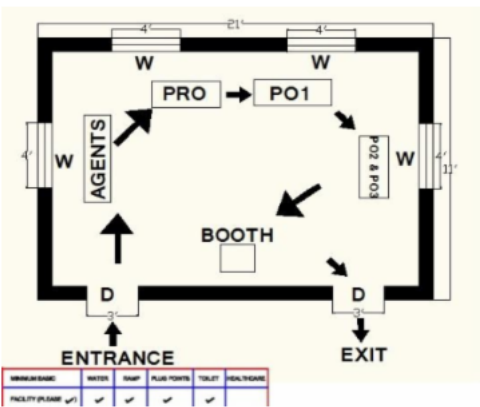

নির্বাচক নিবন্ধন আধিকারিকের স্বাক্ষর

Nazri Naksha

Google Map View

Polling Station Building Front View

Polling Station Front View

Cad View

Key MAP View

1 নাম : সায়েরা বেগম সেখ স্বামীর নাম : ফজল আলি সেখ বাড়ির নং : n0037 বয়স : 46 লিঙ্গ : মহিলা	JQK2267169 ফটো উপলব্ধ	2 নাম : মোজাফফর সেখ পিতার নাম : পুষ্কর সেখ বাড়ির নং : n0037 বয়স : 31 লিঙ্গ : পুরুষ	YWL1651322 ফটো উপলব্ধ	3 নাম : গোলামনবী মল্লিক পিতার নাম : সাফেদআলি মল্লিক বাড়ির নং : n0028 বয়স : 65 লিঙ্গ : পুরুষ	WB/40/278/336164 ফটো উপলব্ধ
4 নাম : সাবের আলি মল্লিক পিতার নাম : গোলামনবী মল্লিক বাড়ির নং : n0028 বয়স : 38 লিঙ্গ : পুরুষ	JQK2512861 ফটো উপলব্ধ	5 নাম : ইয়াসমিন বিবি পিতার নাম : সাবের আলি মল্লিক বাড়ির নং : n0028 বয়স : 35 লিঙ্গ : মহিলা	YWL1651306 ফটো উপলব্ধ	6 নাম : নাসিরুদ্দিন মল্লিক পিতার নাম : সাফেদআলি মল্লিক বাড়ির নং : n0028 বয়স : 62 লিঙ্গ : পুরুষ	WB/40/278/336315 ফটো উপলব্ধ
7 নাম : সারফুলালি মল্লিক পিতার নাম : সাফেদআলি মল্লিক বাড়ির নং : n0028 বয়স : 50 লিঙ্গ : পুরুষ	WB/40/278/336324 ফটো উপলব্ধ	8 নাম : শাকিলা বিবি স্বামীর নাম : নাসিরুদ্দিন বাড়ির নং : n0028 বয়স : 54 লিঙ্গ : মহিলা	YWL2115855 ফটো উপলব্ধ	9 নাম : সামির মল্লিক পিতার নাম : সাফেদ মল্লিক বাড়ির নং : n0028 বয়স : 49 লিঙ্গ : পুরুষ	WB/40/278/336502 ফটো উপলব্ধ
10 নাম : রুপালি মল্লিক স্বামীর নাম : সামির মল্লিক বাড়ির নং : n0028 বয়স : 36 লিঙ্গ : মহিলা	YWL1349307 ফটো উপলব্ধ	11 নাম : আনজমানার বিবি মল্লিক স্বামীর নাম : আরফুল মল্লিক বাড়ির নং : n0028 বয়স : 43 লিঙ্গ : মহিলা	JQK2024826 ফটো উপলব্ধ	12 নাম : আনোয়ার আলি সেখ পিতার নাম : মোকরেম আলি সেখ বাড়ির নং : n0037 বয়স : 73 লিঙ্গ : পুরুষ	YWL2465938 ফটো উপলব্ধ
13 নাম : জীবনেন্দ্রা বিবি স্বামীর নাম : আরফুল মল্লিক বাড়ির নং : n0028 বয়স : 47 লিঙ্গ : মহিলা	JQK1323526 ফটো উপলব্ধ	14 নাম : জাহানারাবিবি স্বামীর নাম : আনসারআলি মোল্লা বাড়ির নং : n0050 বয়স : 49 লিঙ্গ : মহিলা	WB/40/278/336077 ফটো উপলব্ধ	15 নাম : আরফত আলি মোল্লা পিতার নাম : জামসেদ আলি মোল্লা বাড়ির নং : n0050 বয়স : 50 লিঙ্গ : পুরুষ	YWL2628345 ফটো উপলব্ধ
16 নাম : আরমান আলী মোল্লা পিতার নাম : জামসেদ মোল্লা বাড়ির নং : n0050 বয়স : 46 লিঙ্গ : পুরুষ	JQK1323534 ফটো উপলব্ধ	17 নাম : শরিয়ত জামাল মোল্লা পিতার নাম : আলম আলি মোল্লা বাড়ির নং : n0055 বয়স : 47 লিঙ্গ : পুরুষ	JQK1574334 ফটো উপলব্ধ	18 নাম : সোনালীবেগম স্বামীর নাম : মুজিদআলি মোল্লা বাড়ির নং : n0055 বয়স : 48 লিঙ্গ : মহিলা	JQK2266971 ফটো উপলব্ধ
19 নাম : লুতফায়েস বিবি স্বামীর নাম : শরিয়ত জামাল মোল্লা বাড়ির নং : n0055 বয়স : 39 লিঙ্গ : মহিলা	YWL1546167 ফটো উপলব্ধ	20 নাম : প্রিয়া বেগম স্বামীর নাম : মফজুল হক মোল্লা বাড়ির নং : n0099 বয়স : 27 লিঙ্গ : মহিলা	YWL1894245 ফটো উপলব্ধ	21 নাম : নুরনেহারবিবি স্বামীর নাম : আলম আলি মোল্লা বাড়ির নং : n0055 বয়স : 78 লিঙ্গ : মহিলা	WB/40/278/336419 ফটো উপলব্ধ
22 নাম : সাহিদা বিবি স্বামীর নাম : মফজ আলি সেখ বাড়ির নং : n0169 বয়স : 41 লিঙ্গ : মহিলা	YWL1346121 ফটো উপলব্ধ	23 নাম : নিজাম উদ্দিন মল্লিক পিতার নাম : নাসিরুদ্দিন মল্লিক বাড়ির নং : n0028 বয়স : 36 লিঙ্গ : পুরুষ	YWL1349299 ফটো উপলব্ধ	24 নাম : মোসরফ সেখ পিতার নাম : পুষ্কর আলি সেখ বাড়ির নং : n0037 বয়স : 26 লিঙ্গ : পুরুষ	YWL2048874 ফটো উপলব্ধ
25 নাম : কাওসর আলি সেখ পিতার নাম : আনোয়ার আলি সেখ বাড়ির নং : n0037 বয়স : 25 লিঙ্গ : পুরুষ	YWL2048890 ফটো উপলব্ধ	26 নাম : হেকমতআলি মোল্লা পিতার নাম : সোলেমান মোল্লা বাড়ির নং : n0051 বয়স : 62 লিঙ্গ : পুরুষ	YWL2268142 ফটো উপলব্ধ	27 নাম : আলেয়াবিবি স্বামীর নাম : মহম্মদআয়ুব মোল্লা বাড়ির নং : n0050 বয়স : 58 লিঙ্গ : মহিলা	YWL2268548 ফটো উপলব্ধ
28 নাম : ফজেরাবিবি স্বামীর নাম : মনসুরআলি মোল্লা বাড়ির নং : n0050 বয়স : 55 লিঙ্গ : মহিলা	YWL2268522 ফটো উপলব্ধ	29 নাম : আসমা মোল্লা স্বামীর নাম : আরমান আলি মোল্লা বাড়ির নং : N0050 বয়স : 37 লিঙ্গ : মহিলা	YWL2320760 ফটো উপলব্ধ	30 নাম : মনোয়ারা খাতুন স্বামীর নাম : ফজেরা বিবি বাড়ির নং : N0050 বয়স : 30 লিঙ্গ : মহিলা	YWL2320596 ফটো উপলব্ধ