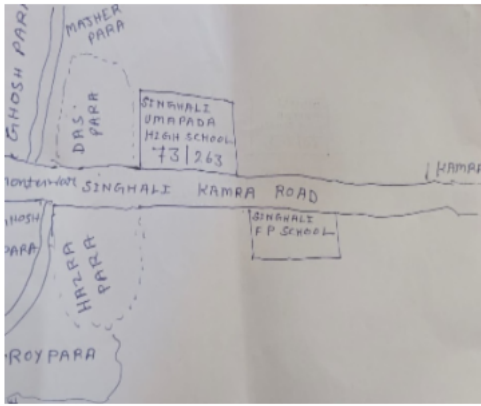

Nazri Naksha