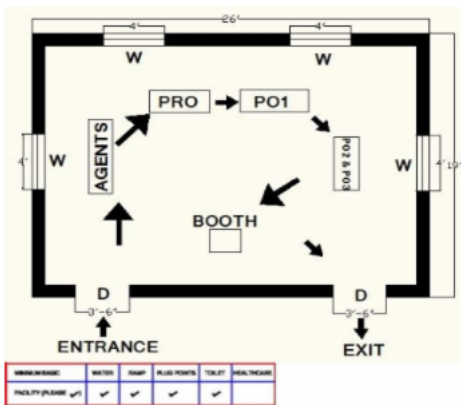

নির্বাচক নিবন্ধন আধিকারিকের স্বাক্ষর

Nazri Naksha

Google Map View

Polling Station Building Front View

Polling Station Front View

Cad View

Key MAP View

1 নাম : অর্পিতা গড়াই পিতার নাম: কৃষ্ণ গড়াই বাড়ির নং : এন0001 বয়স : 22 লিঙ্গ : মহিলা	YWL2466621 ফটো উপলব্ধ	2 নাম : গীতা গড়াই স্বামীর নাম: নারায়ণ চন্দ্র গড়াই বাড়ির নং : n0001 বয়স : 72 লিঙ্গ : মহিলা	JQK0548081 ফটো উপলব্ধ	3 নাম : প্রদীপ গড়াই পিতার নাম: নারায়ণ গড়াই বাড়ির নং : n0001 বয়স : 55 লিঙ্গ : পুরুষ	YWL2117992 ফটো উপলব্ধ
4 নাম : মিনতি গড়াই স্বামীর নাম: প্রদীপ গড়াই বাড়ির নং : n0001 বয়স : 50 লিঙ্গ : মহিলা	JQK2245983 ফটো উপলব্ধ	5 নাম : সম্পা গড়াই স্বামীর নাম: কৃষ্ণ গড়াই বাড়ির নং : n0001 বয়স : 46 লিঙ্গ : মহিলা	JQK2245991 ফটো উপলব্ধ	6 নাম : মধুসূদন গড়াই পিতার নাম: কালীপদ গড়াই বাড়ির নং : n0002 বয়স : 69 লিঙ্গ : পুরুষ	YWL2118370 ফটো উপলব্ধ
7 নাম : বাসন্তী গড়াই স্বামীর নাম: মধুসূদন গড়াই বাড়ির নং : n0002 বয়স : 68 লিঙ্গ : মহিলা	JQK0548123 ফটো উপলব্ধ	8 নাম : তারক গড়াই পিতার নাম: মধুসূদন গড়াই বাড়ির নং : n0002 বয়স : 40 লিঙ্গ : পুরুষ	JQK2373629 ফটো উপলব্ধ	9 নাম : রেবা গড়াই স্বামীর নাম: তারক গড়াই বাড়ির নং : n0002 বয়স : 33 লিঙ্গ : মহিলা	YWL1350339 ফটো উপলব্ধ
10 নাম : দীপক কুমার গড়াই পিতার নাম: মধুসূদন গড়াই বাড়ির নং : n0002 বয়স : 45 লিঙ্গ : পুরুষ	JQK1553486 ফটো উপলব্ধ	11 নাম : গোপাল গড়াই পিতার নাম: কালীপদ গড়াই বাড়ির নং : n0003 বয়স : 61 লিঙ্গ : পুরুষ	WB/40/278/285242 ফটো উপলব্ধ	12 নাম : পুতুল গড়াই স্বামীর নাম: গোপাল গড়াই বাড়ির নং : n0003 বয়স : 58 লিঙ্গ : মহিলা	JQK0548149 ফটো উপলব্ধ
13 নাম : উজ্জল গড়াই পিতার নাম: গোপাল গড়াই বাড়ির নং : n0003 বয়স : 39 লিঙ্গ : পুরুষ	JQK2373637 ফটো উপলব্ধ	14 নাম : সুকন্যা গড়াই পিতার নাম: উজ্জল গড়াই বাড়ির নং : n0003 বয়স : 36 লিঙ্গ : মহিলা	YWL1350230 ফটো উপলব্ধ	15 নাম : সৌমেন গড়াই পিতার নাম: প্রদীপ গড়াই বাড়ির নং : n0292 বয়স : 26 লিঙ্গ : পুরুষ	YWL2012888 ফটো উপলব্ধ
16 নাম : কৃষ্ণ চন্দ্র গড়াই পিতার নাম: নারায়ণ গড়াই বাড়ির নং : n0001 বয়স : 50 লিঙ্গ : পুরুষ	WB/40/278/285752 ফটো উপলব্ধ	17 নাম : দ্রোপদী ঘোষ স্বামীর নাম: করুণা ঘোষ বাড়ির নং : n0038 বয়স : 78 লিঙ্গ : মহিলা	YWL1651959 ফটো উপলব্ধ	18 নাম : বিকাশ ঘোষ পিতার নাম: করুণা ঘোষ বাড়ির নং : n0038 বয়স : 55 লিঙ্গ : পুরুষ	JQK1585371 ফটো উপলব্ধ
19 নাম : মালতী ঘোষ স্বামীর নাম: বিকাশ ঘোষ বাড়ির নং : n0038 বয়স : 50 লিঙ্গ : মহিলা	JQK1585710 ফটো উপলব্ধ	20 নাম : তাপস ঘোষ পিতার নাম: করুণা ঘোষ বাড়ির নং : n0038 বয়স : 50 লিঙ্গ : পুরুষ	JQK1585447 ফটো উপলব্ধ	21 নাম : চন্দনা ঘোষ স্বামীর নাম: তাপস ঘোষ বাড়ির নং : n0038 বয়স : 48 লিঙ্গ : মহিলা	JQK1585660 ফটো উপলব্ধ
22 নাম : বিল্টু ঘোষ পিতার নাম: তাপস ঘোষ বাড়ির নং : এন0038 বয়স : 25 লিঙ্গ : পুরুষ	YWL2535888 ফটো উপলব্ধ	23 নাম : সুখী হাজরা স্বামীর নাম: সমর হাজরা বাড়ির নং : এন0048 বয়স : 23 লিঙ্গ : মহিলা	YWL2542108 ফটো উপলব্ধ	24 নাম : রানা ঘোষ পিতার নাম: সন্টু ঘোষ বাড়ির নং : সিংহালী বয়স : 21 লিঙ্গ : পুরুষ	YWL2551828 ফটো উপলব্ধ
25 নাম : সৌভিক ঘোষ পিতার নাম: কালোসোনা ঘোষ বাড়ির নং : এন0167 বয়স : 25 লিঙ্গ : পুরুষ	YWL2466811 ফটো উপলব্ধ	26 নাম : সৌরভ ঘোষ পিতার নাম: রাজু ঘোষ বাড়ির নং : N0036 বয়স : 24 লিঙ্গ : পুরুষ	YWL2321545 ফটো উপলব্ধ	27 নাম : দীপ ঘোষ পিতার নাম: ভবতারন ঘোষ বাড়ির নং : N0014 বয়স : 24 লিঙ্গ : পুরুষ	YWL2321529 ফটো উপলব্ধ
28 নাম : রাহুল ঘোষ পিতার নাম: হেমন্ত ঘোষ বাড়ির নং : এন0006 বয়স : 24 লিঙ্গ : পুরুষ	YWL2466803 ফটো উপলব্ধ	29 নাম : সুভেন্দু ঘোষ পিতার নাম: পার্থ ঘোষ বাড়ির নং : N0006 বয়স : 26 লিঙ্গ : পুরুষ	YWL1999473 ফটো উপলব্ধ	30 নাম : সৌমেন ঘোষ পিতার নাম: পার্থ ঘোষ বাড়ির নং : এন0006 বয়স : 22 লিঙ্গ : পুরুষ	YWL2466589 ফটো উপলব্ধ