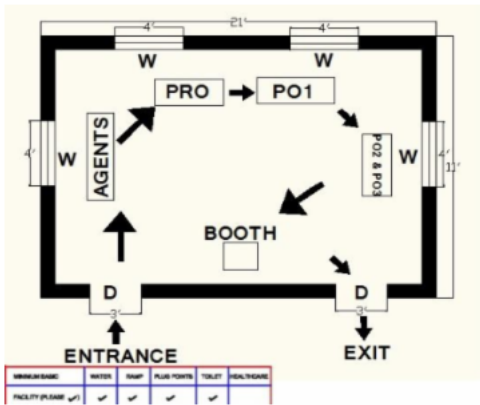

নির্বাচক নিবন্ধন আধিকারিকের স্বাক্ষর

Nazri Naksha

Google Map View

Polling Station Building Front View

Polling Station Front View

Cad View

Key MAP View

1 নাম : মুন্সী গিয়াসউদ্দিন পিতার নাম : মুন্সী মজহারুল আনোয়ার বাড়ির নং : n0046 বয়স : 56 লিঙ্গ : পুরুষ ফটো উপলব্ধ	WB/40/278/288297	2 নাম : মুন্সী নাসির উদ্দিন পিতার নাম : মুন্সী গিয়াস উদ্দিন বাড়ির নং : n0046 বয়স : 33 লিঙ্গ : পুরুষ ফটো উপলব্ধ	YWL1431576	3 নাম : খোন্দেকার খানমুল আফকান পিতার নাম : খোন্দেকার শৌকান মোস্তাফা বাড়ির নং : n0048 বয়স : 66 লিঙ্গ : পুরুষ ফটো উপলব্ধ	WB/40/278/288137
4 নাম : চৌধুরী নবুল হার স্বামীর নাম : চৌধুরী সিরাজুল ইসলাম বাড়ির নং : n0049 বয়স : 47 লিঙ্গ : মহিলা ফটো উপলব্ধ	JQK1588383	5 নাম : সাবিনা ইয়াসমিন স্বামীর নাম : মুন্সী নবুল ইসলাম বাড়ির নং : n0050 বয়স : 46 লিঙ্গ : মহিলা ফটো উপলব্ধ	JQK2248102	6 নাম : মুন্সী কামরুজ জামান পিতার নাম : মুন্সী রফিকুর রহমান বাড়ির নং : n0050 বয়স : 52 লিঙ্গ : পুরুষ ফটো উপলব্ধ	JQK1238641
7 নাম : শাহানা জ পারভিন স্বামীর নাম : মুন্সী কামরুজ জামান বাড়ির নং : n0050 বয়স : 39 লিঙ্গ : মহিলা ফটো উপলব্ধ	YWL1547546	8 নাম : মুন্সী রিয়াজ উদ্দিন পিতার নাম : মুন্সী আজহারুল ইসলাম বাড়ির নং : n0043 বয়স : 29 লিঙ্গ : পুরুষ ফটো উপলব্ধ	YWL1738186	9 নাম : সেখ সহিদুল ইসলাম পিতার নাম : সেখ নবুল ইসলাম বাড়ির নং : n0043 বয়স : 53 লিঙ্গ : পুরুষ ফটো উপলব্ধ	WB/40/278/288336
10 নাম : সেখ ডলি বিবি স্বামীর নাম : সেখ সহিদুল ইসলাম বাড়ির নং : n0043 বয়স : 35 লিঙ্গ : মহিলা ফটো উপলব্ধ	YWL1350578	11 নাম : মুন্সি আমিরুল নেসা স্বামীর নাম : মুন্সি আজহারুল ইসলাম বাড়ির নং : n0043 বয়স : 52 লিঙ্গ : মহিলা ফটো উপলব্ধ	YWL2667814	12 নাম : রওসোনারা চৌধুরী স্বামীর নাম : রহমান চৌধুরী বাড়ির নং : n0074 বয়স : 68 লিঙ্গ : মহিলা ফটো উপলব্ধ	WB/40/278/288612
13 নাম : মমতাজ মুন্সী স্বামীর নাম : আনিসুর মুন্সী বাড়ির নং : n0085 বয়স : 51 লিঙ্গ : মহিলা ফটো উপলব্ধ	JQK2247120	14 নাম : সেখ আমিরুল ইসলাম পিতার নাম : সেখ সহিদুল ইসলাম বাড়ির নং : n0072 বয়স : 28 লিঙ্গ : পুরুষ ফটো উপলব্ধ	YWL1895069	15 নাম : সাবিনা খাতুন স্বামীর নাম : মুন্সী নাসির উদ্দিন বাড়ির নং : n0111 বয়স : 30 লিঙ্গ : মহিলা ফটো উপলব্ধ	YWL1660612
16 নাম : সেখ সাবির হোসেন পিতার নাম : সেখ সহিদুল ইসলাম বাড়ির নং : n0072 বয়স : 29 লিঙ্গ : পুরুষ ফটো উপলব্ধ	YWL1738160	17 নাম : আতাবুল সেখ পিতার নাম : একরামুলহক সেখ বাড়ির নং : n0072 বয়স : 45 লিঙ্গ : পুরুষ ফটো উপলব্ধ	JQK1239011	18 নাম : বিউটি সেখ স্বামীর নাম : আতাবুল সেখ বাড়ির নং : n0072 বয়স : 31 লিঙ্গ : মহিলা ফটো উপলব্ধ	YWL1547389
19 নাম : বিউটি কুন্ডু স্বামীর নাম : তাপস কুন্ডু বাড়ির নং : n0072 বয়স : 36 লিঙ্গ : মহিলা ফটো উপলব্ধ	YWL0307223	20 নাম : মুন্সী ওসমান পিতার নাম : মুন্সী আজহারুল ইসলাম বাড়ির নং : এন0043 বয়স : 25 লিঙ্গ : পুরুষ ফটো উপলব্ধ	YWL2033728	21 নাম : সালমা খাতুন স্বামীর নাম : মুন্সি রিয়াজ উদ্দিন বাড়ির নং : এন0043 বয়স : 20 লিঙ্গ : মহিলা ফটো উপলব্ধ	YWL2589216
22 নাম : সেখ মইনুল হুসাইন পিতার নাম : সেখ সহিদুল ইসলাম বাড়ির নং : এন0072 বয়স : 26 লিঙ্গ : পুরুষ ফটো উপলব্ধ	YWL2033736	23 নাম : ফিরোজা বেগম স্বামীর নাম : মুন্সী রওশনুল ইসলাম বাড়ির নং : n0052 বয়স : 67 লিঙ্গ : মহিলা ফটো উপলব্ধ	WB/40/278/288001	24 নাম : সেখ সহিদুল ইসলাম পিতার নাম : সেখ আব্দুল গফুর বাড়ির নং : n0072 বয়স : 61 লিঙ্গ : পুরুষ ফটো উপলব্ধ	WB/40/278/288584
25 নাম : চৌধুরী মাহবুব সাহিদ পিতার নাম : চৌধুরী সিরাজুল ইসলাম বাড়ির নং : এন0048 বয়স : 25 লিঙ্গ : পুরুষ ফটো উপলব্ধ	YWL2033769	26 নাম : সেখ জামিয়াল হক পিতার নাম : জামিরাখা সেখ বাড়ির নং : n0073 বয়স : 65 লিঙ্গ : পুরুষ ফটো উপলব্ধ	WB/40/278/288258	27 নাম : সেখ আব্দুল হোসেন পিতার নাম : সেখ সহিদুল ইসলাম বাড়ির নং : n0072 বয়স : 35 লিঙ্গ : পুরুষ ফটো উপলব্ধ	YWL1350628
28 নাম : হাফিজা বেগম স্বামীর নাম : সেখ সহিদুল ইসলাম বাড়ির নং : n0052 বয়স : 53 লিঙ্গ : মহিলা ফটো উপলব্ধ	WB/40/278/288582	29 নাম : মোস্তাফিজুর রহমান মুন্সী পিতার নাম : মুন্সি সাফিকুর রহমান বাড়ির নং : n0052 বয়স : 42 লিঙ্গ : পুরুষ ফটো উপলব্ধ	JQK1238492	30 নাম : মমতাজ বেগম স্বামীর নাম : মুন্সি সাফিকুর রহমান বাড়ির নং : n0052 বয়স : 61 লিঙ্গ : মহিলা ফটো উপলব্ধ	JQK2247138