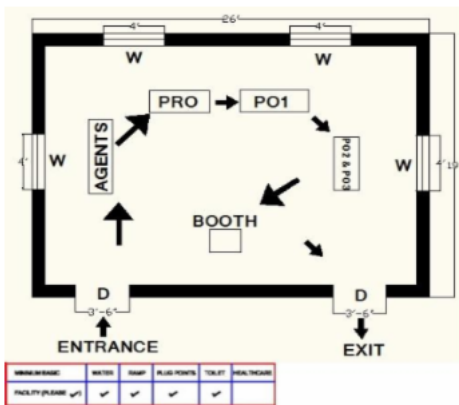

নির্বাচক নিবন্ধন আধিকারিকের স্বাক্ষর

Nazri Naksha

Google Map View

Polling Station Building Front View

Polling Station Front View

Cad View

Key MAP View

1 নাম : বৈশাখী কুণ্ড স্বামীর নাম : ভোলানাথ কুণ্ড বাড়ির নং : n0069 বয়স : 29 লিঙ্গ : মহিলা	YWL1811272 ফটো উপলব্ধ	2 নাম : ভোলানাথ কুণ্ড পিতার নাম : মদন কুণ্ড বাড়ির নং : n0069 বয়স : 41 লিঙ্গ : পুরুষ	JQK2248920 ফটো উপলব্ধ	3 নাম : কল্যাণী কুণ্ড স্বামীর নাম : মদন কুণ্ড বাড়ির নং : n0069 বয়স : 63 লিঙ্গ : মহিলা	YWL2183606 ফটো উপলব্ধ
4 নাম : সনকা ঘোষ স্বামীর নাম : জয়দেব ঘোষ বাড়ির নং : n0007 বয়স : 57 লিঙ্গ : মহিলা	WB/40/278/294437 ফটো উপলব্ধ	5 নাম : সাহেব ঘোষ পিতার নাম : উৎপল ঘোষ বাড়ির নং : n0006 বয়স : 31 লিঙ্গ : পুরুষ	YWL1652940 ফটো উপলব্ধ	6 নাম : রবীন্দ্রনাথ ঘোষ পিতার নাম : সুধাকর ঘোষ বাড়ির নং : n0006 বয়স : 64 লিঙ্গ : পুরুষ	WB/40/278/294482 ফটো উপলব্ধ
7 নাম : সুমিত্রা ঘোষ স্বামীর নাম : উত্তম ঘোষ বাড়ির নং : n0005 বয়স : 58 লিঙ্গ : মহিলা	WB/40/278/294544 ফটো উপলব্ধ	8 নাম : উত্তম ঘোষ পিতার নাম : শান্তিময় ঘোষ বাড়ির নং : n0005 বয়স : 63 লিঙ্গ : পুরুষ	YWL2482909 ফটো উপলব্ধ	9 নাম : সুরত ঘোষ পিতার নাম : ধনঞ্জয় ঘোষ বাড়ির নং : n0004 বয়স : 46 লিঙ্গ : পুরুষ	JQK1239730 ফটো উপলব্ধ
10 নাম : মন্দিরা ঘোষ স্বামীর নাম : প্রশান্ত ঘোষ বাড়ির নং : n0001 বয়স : 37 লিঙ্গ : মহিলা	YWL1351436 ফটো উপলব্ধ	11 নাম : স্বর্নময়ী ঘোষ স্বামীর নাম : অজয় ঘোষ বাড়ির নং : n0001 বয়স : 53 লিঙ্গ : মহিলা	YWL2183374 ফটো উপলব্ধ	12 নাম : শিশির ঘোষ পিতার নাম : মনোমোহন ঘোষ বাড়ির নং : n0001 বয়স : 68 লিঙ্গ : পুরুষ	WB/40/278/294060 ফটো উপলব্ধ
13 নাম : কৌশিক ঘোষ পিতার নাম : সুশীল ঘোষ বাড়ির নং : n0001 বয়স : 30 লিঙ্গ : পুরুষ	YWL1653005 ফটো উপলব্ধ	14 নাম : যমুনা ঘোষ স্বামীর নাম : সুশীল ঘোষ বাড়ির নং : n0001 বয়স : 55 লিঙ্গ : মহিলা	WB/40/278/294374 ফটো উপলব্ধ	15 নাম : সুশীল ঘোষ পিতার নাম : মনোমোহন ঘোষ বাড়ির নং : n0001 বয়স : 71 লিঙ্গ : পুরুষ	WB/40/278/294017 ফটো উপলব্ধ
16 নাম : মৌমিতা ঘোষ স্বামীর নাম : পুলক ঘোষ বাড়ির নং : n0009 বয়স : 27 লিঙ্গ : মহিলা	YWL1895275 ফটো উপলব্ধ	17 নাম : বিষ্ণু ঘোষ পিতার নাম : বীরেশ্বর ঘোষ বাড়ির নং : n0015 বয়স : 50 লিঙ্গ : পুরুষ	JQK1240183 ফটো উপলব্ধ	18 নাম : রত্না ঘোষ পিতার নাম : রনজিত ঘোষ বাড়ির নং : N0022 বয়স : 26 লিঙ্গ : মহিলা	YWL1974427 ফটো উপলব্ধ
19 নাম : গোপাল ঘোষ পিতার নাম : হাজু ঘোষ বাড়ির নং : n0023 বয়স : 28 লিঙ্গ : পুরুষ	YWL1811280 ফটো উপলব্ধ	20 নাম : সুস্মিতা ঘোষ স্বামীর নাম : পলাশ ঘোষ বাড়ির নং : n0020 বয়স : 28 লিঙ্গ : মহিলা	YWL1811355 ফটো উপলব্ধ	21 নাম : সুজন ঘোষ পিতার নাম : সহদেব ঘোষ বাড়ির নং : n0008 বয়স : 27 লিঙ্গ : পুরুষ	YWL1895226 ফটো উপলব্ধ
22 নাম : পলাশ ঘোষ পিতার নাম : কাশীনাথ ঘোষ বাড়ির নং : n0020 বয়স : 39 লিঙ্গ : পুরুষ	JQK2374080 ফটো উপলব্ধ	23 নাম : ক্ষ্যান্তালা ঘোষ স্বামীর নাম : কাশীনাথ ঘোষ বাড়ির নং : n0020 বয়স : 60 লিঙ্গ : মহিলা	YWL2183036 ফটো উপলব্ধ	24 নাম : প্রিয়ান্বিতা ঘোষ স্বামীর নাম : উজ্জ্বল ঘোষ বাড়ির নং : n0019 বয়স : 33 লিঙ্গ : মহিলা	YWL1652908 ফটো উপলব্ধ
25 নাম : উজ্জ্বল ঘোষ পিতার নাম : বংশীধর ঘোষ বাড়ির নং : n0019 বয়স : 46 লিঙ্গ : পুরুষ	JQK1239896 ফটো উপলব্ধ	26 নাম : মিঠুন ঘোষ পিতার নাম : তাপস ঘোষ বাড়ির নং : n0019 বয়স : 32 লিঙ্গ : পুরুষ	YWL1652874 ফটো উপলব্ধ	27 নাম : তাপস ঘোষ পিতার নাম : গোরাচাঁদ ঘোষ বাড়ির নং : n0019 বয়স : 63 লিঙ্গ : পুরুষ	WB/40/278/294512 ফটো উপলব্ধ
28 নাম : শিখা ঘোষ স্বামীর নাম : সন্তোষ ঘোষ বাড়ির নং : n0019 বয়স : 48 লিঙ্গ : মহিলা	JQK1239888 ফটো উপলব্ধ	29 নাম : সন্তোষ ঘোষ পিতার নাম : বংশি ঘোষ বাড়ির নং : n0019 বয়স : 51 লিঙ্গ : পুরুষ	WB/40/278/294483 ফটো উপলব্ধ	30 নাম : তিলকা ঘোষ স্বামীর নাম : বংশি ঘোষ বাড়ির নং : n0019 বয়স : 69 লিঙ্গ : মহিলা	YWL2183705 ফটো উপলব্ধ