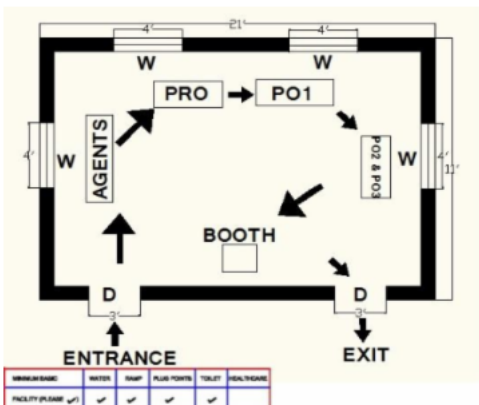

নির্বাচক নিবন্ধন আধিকারিকের স্বাক্ষর

Nazri Naksha

Google Map View

Polling Station Building Front View

Polling Station Front View

Cad View

Key MAP View

| | | | | | |
|--|--------------------------------|---|--------------------------------|---|--------------------------------|
| 1 নাম : অমিতেন্দু কুণ্ড পিতার নাম: কাশীনাথ কুণ্ড বাড়ির নং : n0010 বয়স : 45 লিঙ্গ : পুরুষ | JQK1378173 ফটো উপলব্ধ | 2 নাম : ব্রুমা কুণ্ড স্বামীর নাম: নবকুমার কুণ্ড বাড়ির নং : n0010 বয়স : 40 লিঙ্গ : মহিলা | JQK2450575 ফটো উপলব্ধ | 3 নাম : মনিকা কুণ্ড স্বামীর নাম: অমিতেন্দু কুণ্ড বাড়ির নং : n0010 বয়স : 40 লিঙ্গ : মহিলা | YWL1457837 ফটো উপলব্ধ |
| 4 নাম : শ্যামা প্রসাদ কুণ্ড পিতার নাম: বলরাম কুণ্ড বাড়ির নং : n0010 বয়স : 33 লিঙ্গ : পুরুষ | YWL1547942 ফটো উপলব্ধ | 5 নাম : মৌসুমী কুণ্ড স্বামীর নাম: প্রশান্ত কুণ্ড বাড়ির নং : এন0009 বয়স : 29 লিঙ্গ : মহিলা | TLK2010759 ফটো উপলব্ধ | 6 নাম : স্মিতিকণা কুণ্ড স্বামীর নাম: নিমলেন্দু কুণ্ড বাড়ির নং : n0010 বয়স : 51 লিঙ্গ : মহিলা | YWL2184455 ফটো উপলব্ধ |
| 7 নাম : কৃষ্ণেন্দু কুণ্ড পিতার নাম: কাশীনাথ কুণ্ড বাড়ির নং : n0010 বয়স : 50 লিঙ্গ : পুরুষ | WB/40/278/279096 ফটো উপলব্ধ | 8 নাম : নিহারেন্দু কুণ্ড পিতার নাম: কাশীনাথ কুণ্ড বাড়ির নং : n0010 বয়স : 52 লিঙ্গ : পুরুষ | JQK2450567 ফটো উপলব্ধ | 9 নাম : চিরনঞ্জিত কুণ্ড পিতার নাম: দিব্যেন্দু কুণ্ড বাড়ির নং : n0010 বয়স : 27 লিঙ্গ : পুরুষ | YWL1653146 ফটো উপলব্ধ |
| 10 নাম : দুলালী কুণ্ড স্বামীর নাম: দিব্যেন্দু কুণ্ড বাড়ির নং : n0010 বয়স : 53 লিঙ্গ : মহিলা | WB/40/278/279820 ফটো উপলব্ধ | 11 নাম : দিব্যেন্দু কুণ্ড পিতার নাম: কাশীনাথ কুণ্ড বাড়ির নং : n0010 বয়স : 55 লিঙ্গ : পুরুষ | WB/40/278/279829 ফটো উপলব্ধ | 12 নাম : মিতা কুণ্ড স্বামীর নাম: জহর লাল কুণ্ড বাড়ির নং : n0009 বয়স : 55 লিঙ্গ : মহিলা | JQK2255537 ফটো উপলব্ধ |
| 13 নাম : প্রশান্ত কুণ্ড পিতার নাম: জহরলাল কুণ্ড বাড়ির নং : n0009 বয়স : 38 লিঙ্গ : পুরুষ | YWL1547918 ফটো উপলব্ধ | 14 নাম : জহরলাল কুণ্ড পিতার নাম: ধীরেন কুণ্ড বাড়ির নং : n0009 বয়স : 60 লিঙ্গ : পুরুষ | JQK1571413 ফটো উপলব্ধ | 15 নাম : পারুল কুণ্ড স্বামীর নাম: ক্ষীরোদ কুণ্ড বাড়ির নং : n0009 বয়স : 40 লিঙ্গ : মহিলা | YWL2184349 ফটো উপলব্ধ |
| 16 নাম : লক্ষ্মী কুণ্ড স্বামীর নাম: ধীরেন্দ্রনাথ কুণ্ড বাড়ির নং : n0009 বয়স : 81 লিঙ্গ : মহিলা | YWL2184331 ফটো উপলব্ধ | 17 নাম : সাধনা গুপ্ত কুণ্ড স্বামীর নাম: সন্দীপ কুণ্ড বাড়ির নং : এন0010 বয়স : 25 লিঙ্গ : মহিলা | TLK2061471 ফটো উপলব্ধ | 18 নাম : সন্দীপ কুণ্ড পিতার নাম: দিব্যেন্দু কুণ্ড বাড়ির নং : n0010 বয়স : 32 লিঙ্গ : পুরুষ | YWL1457761 ফটো উপলব্ধ |
| 19 নাম : অর্ঘ্য কুণ্ড পিতার নাম: দেবনারায়ন কুণ্ড বাড়ির নং : n0175 বয়স : 27 লিঙ্গ : পুরুষ | YWL1970037 ফটো উপলব্ধ | 20 নাম : চাঁদ কুমার কুণ্ড পিতার নাম: আলোকনাথ কুণ্ড বাড়ির নং : n0060 বয়স : 58 লিঙ্গ : পুরুষ | YWL2408847 ফটো উপলব্ধ | 21 নাম : সৌমেন কুণ্ড পিতার নাম: তডিৎ কুণ্ড বাড়ির নং : n0028 বয়স : 29 লিঙ্গ : পুরুষ | YWL1738434 ফটো উপলব্ধ |
| 22 নাম : অর্পণ কুণ্ড পিতার নাম: নবকুমার কুণ্ড বাড়ির নং : এন0008 বয়স : 22 লিঙ্গ : পুরুষ | YWL2468395 ফটো উপলব্ধ | 23 নাম : চুমকী কুণ্ড স্বামীর নাম: সুকান্ত কুণ্ড বাড়ির নং : n0008 বয়স : 33 লিঙ্গ : মহিলা | TLK1161546 ফটো উপলব্ধ | 24 নাম : পপিতা বন্ধু (কুণ্ড) স্বামীর নাম: দুর্জয় কুণ্ড বাড়ির নং : n0008 বয়স : 35 লিঙ্গ : মহিলা | YWL1352046 ফটো উপলব্ধ |
| 25 নাম : মণিষা কুণ্ড স্বামীর নাম: কৃষ্ণেন্দু কুণ্ড বাড়ির নং : n0008 বয়স : 40 লিঙ্গ : মহিলা | JQK2244838 ফটো উপলব্ধ | 26 নাম : ছন্দা কুণ্ড স্বামীর নাম: ডালিম কুণ্ড বাড়ির নং : n0008 বয়স : 40 লিঙ্গ : মহিলা | JQK2244846 ফটো উপলব্ধ | 27 নাম : সুকান্ত কুণ্ড পিতার নাম: অনন্জ কুণ্ড বাড়ির নং : n0008 বয়স : 40 লিঙ্গ : পুরুষ | JQK2244788 ফটো উপলব্ধ |
| 28 নাম : দুর্জয় কুণ্ড পিতার নাম: নিরঞ্জন কুণ্ড বাড়ির নং : n0008 বয়স : 45 লিঙ্গ : পুরুষ | JQK1378165 ফটো উপলব্ধ | 29 নাম : ডালিম কুণ্ড পিতার নাম: নিরঞ্জন কুণ্ড বাড়ির নং : n0008 বয়স : 52 লিঙ্গ : পুরুষ | WB/40/278/279400 ফটো উপলব্ধ | 30 নাম : নবকুমার কুণ্ড পিতার নাম: নিরঞ্জন কুণ্ড বাড়ির নং : n0008 বয়স : 54 লিঙ্গ : পুরুষ | WB/40/278/279021 ফটো উপলব্ধ |