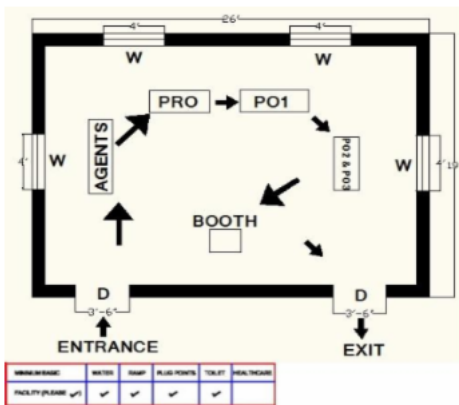

নির্বাচক নিবন্ধন আধিকারিকের স্বাক্ষর

Nazri Naksha

Google Map View

Polling Station Building Front View

Polling Station Front View

Cad View

Key MAP View

1 নাম : সালেহা বিনি স্বামীর নাম : আলিমুল আলি মন্ডল বাড়ির নং : n0111 বয়স : 40 লিঙ্গ : মহিলা	JQK2373421 ফটো উপলব্ধ	2 নাম : হাসান আলি মন্ডল পিতার নাম : হালিম মন্ডল বাড়ির নং : n0043 বয়স : 46 লিঙ্গ : পুরুষ	JQK1378215 ফটো উপলব্ধ	3 নাম : মনিরুল হক মন্ডল পিতার নাম : হালিম মন্ডল বাড়ির নং : n0043 বয়স : 41 লিঙ্গ : পুরুষ	JQK2373140 ফটো উপলব্ধ
4 নাম : রাখী খাতুন স্বামীর নাম : মনিরুল হক মন্ডল বাড়ির নং : N0043 বয়স : 25 লিঙ্গ : মহিলা	YWL2274538 ফটো উপলব্ধ	5 নাম : জাহানারা মন্ডল স্বামীর নাম : জয়নাল আবেদিন মন্ডল বাড়ির নং : n0011 বয়স : 72 লিঙ্গ : মহিলা	WB/40/278/279764 ফটো উপলব্ধ	6 নাম : মহঃ সিদ্দিক মন্ডল মন্ডল পিতার নাম : জয়নাল আবেদিন মন্ডল বাড়ির নং : বালিজুরী বয়স : 45 লিঙ্গ : পুরুষ	JQK1377910 ফটো উপলব্ধ
7 নাম : মহঃ ইউসুফ মন্ডল পিতার নাম : জয়নাল আবেদিন মন্ডল বাড়ির নং : n0011 বয়স : 33 লিঙ্গ : পুরুষ	YWL1457563 ফটো উপলব্ধ	8 নাম : হালিম মন্ডল পিতার নাম : সেকেন্দার মন্ডল বাড়ির নং : n0043 বয়স : 60 লিঙ্গ : পুরুষ	YWL2275378 ফটো উপলব্ধ	9 নাম : ইসাহক হোসেন মন্ডল পিতার নাম : জয়নাল আবেদিন মন্ডল বাড়ির নং : n0011 বয়স : 38 লিঙ্গ : পুরুষ	JQK2509164 ফটো উপলব্ধ
10 নাম : জয়নাল আবেদিন মন্ডল পিতার নাম : ওমর আলি মন্ডল বাড়ির নং : n0011 বয়স : 80 লিঙ্গ : পুরুষ	JQK0535021 ফটো উপলব্ধ	11 নাম : ইসমাইল মন্ডল পিতার নাম : জয়নাল আবেদিন মন্ডল বাড়ির নং : n0011 বয়স : 43 লিঙ্গ : পুরুষ	JQK2450393 ফটো উপলব্ধ	12 নাম : জাকির হোসেন মন্ডল পিতার নাম : জয়নাল আবেদিন মন্ডল বাড়ির নং : n0011 বয়স : 41 লিঙ্গ : পুরুষ	YWL1351907 ফটো উপলব্ধ
13 নাম : সাহানারা মন্ডল স্বামীর নাম : হাসান আলি মন্ডল বাড়ির নং : n0043 বয়স : 40 লিঙ্গ : মহিলা	JQK1588292 ফটো উপলব্ধ	14 নাম : রিম্পা খাতুন পিতার নাম : আলিমুল আলি মন্ডল বাড়ির নং : N0138 বয়স : 24 লিঙ্গ : মহিলা	YWL2322337 ফটো উপলব্ধ	15 নাম : রিয়া রায় স্বামীর নাম : ত্রিদীপ রায় বাড়ির নং : n0117 বয়স : 34 লিঙ্গ : মহিলা	YWL1242866 ফটো উপলব্ধ
16 নাম : জাকিরা খাতুন স্বামীর নাম : ইসমাইল মন্ডল বাড়ির নং : বালিজুরি বয়স : 22 লিঙ্গ : মহিলা	YWL2565984 ফটো উপলব্ধ	17 নাম : সেলিমা খাতুন স্বামীর নাম : মহঃ ইউসুফ মন্ডল বাড়ির নং : বালিজুরি বয়স : 21 লিঙ্গ : মহিলা	YWL2604429 ফটো উপলব্ধ	18 নাম : সুসিতা কুণ্ডু স্বামীর নাম : বিশ্বজিত কুণ্ডু বাড়ির নং : এন0064 বয়স : 23 লিঙ্গ : মহিলা	YWL2468734 ফটো উপলব্ধ
19 নাম : ভবানী কুন্ডু পিতার নাম : শিশির কুন্ডু বাড়ির নং : n0064 বয়স : 78 লিঙ্গ : পুরুষ	JQK1378660 ফটো উপলব্ধ	20 নাম : বিশ্বজিত কুন্ডু পিতার নাম : ভবানী প্রসাদ কুন্ডু বাড়ির নং : n0064 বয়স : 40 লিঙ্গ : পুরুষ	JQK2509131 ফটো উপলব্ধ	21 নাম : বিলকিস খাতুন স্বামীর নাম : নুরুল হোসেন মন্ডল বাড়ির নং : n0131 বয়স : 30 লিঙ্গ : মহিলা	YWL1970169 ফটো উপলব্ধ
22 নাম : পারভীনা খাতুন পিতার নাম : আলিমুল আলি মন্ডল বাড়ির নং : n0137 বয়স : 27 লিঙ্গ : মহিলা	YWL1970227 ফটো উপলব্ধ	23 নাম : সাবিনা খাতুন স্বামীর নাম : সাহাবুল সেখ বাড়ির নং : n0122 বয়স : 27 লিঙ্গ : মহিলা	YWL1970078 ফটো উপলব্ধ	24 নাম : সাবিনা খাতুন স্বামীর নাম : আসাদুল সেখ বাড়ির নং : n35 বয়স : 23 লিঙ্গ : মহিলা	ZUM2417509 ফটো উপলব্ধ
25 নাম : সাধনা চক্রবর্তী পিতার নাম : বিমল চক্রবর্তী বাড়ির নং : n0071 বয়স : 51 লিঙ্গ : পুরুষ	WB/40/278/279185 ফটো উপলব্ধ	26 নাম : সন্ধ্যা চক্রবর্তী স্বামীর নাম : বিমল চক্রবর্তী বাড়ির নং : n0071 বয়স : 79 লিঙ্গ : মহিলা	JQK0534701 ফটো উপলব্ধ	27 নাম : সুধমা চক্রবর্তী স্বামীর নাম : দুলাল চক্রবর্তী বাড়ির নং : n0074 বয়স : 76 লিঙ্গ : মহিলা	WB/40/278/279172 ফটো উপলব্ধ
28 নাম : কেয়া চক্রবর্তী স্বামীর নাম : বানেশ্বর চক্রবর্তী বাড়ির নং : n0074 বয়স : 41 লিঙ্গ : মহিলা	JQK2243517 ফটো উপলব্ধ	29 নাম : মধুসূদন চক্রবর্তী পিতার নাম : গোপেশ্বর চক্রবর্তী বাড়ির নং : n0078 বয়স : 61 লিঙ্গ : পুরুষ	JQK2450302 ফটো উপলব্ধ	30 নাম : বিউটি চক্রবর্তী স্বামীর নাম : মধুসূদন চক্রবর্তী বাড়ির নং : n0078 বয়স : 54 লিঙ্গ : মহিলা	WB/40/278/279234 ফটো উপলব্ধ