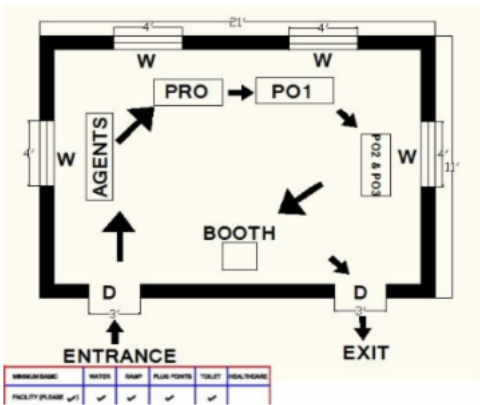

নির্বাচক নিবন্ধন আধিকারিকের স্বাক্ষর

Nazri Naksha

Google Map View

Polling Station Building Front View

Polling Station Front View

Cad View

Key MAP View

বিধানসভা নির্বাচনক্ষেত্রের নং, নাম : 263-মস্তেখর  
ভাগ নং, নাম : 1-কুমগ্রাম, উত্তরপাড়া (পূর্ব পাড়া)