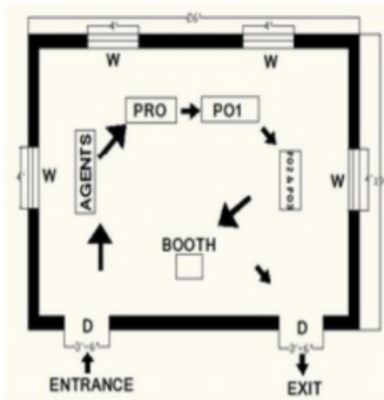

নির্বাচক নিবন্ধন আধিকারিকের স্বাক্ষর

Nazri Naksha

Google Map View

Polling Station Building Front View

Polling Station Front View

Cad View

Key MAP View

বিধানসভা নির্বাচনক্ষেত্রের নং, নাম : 263-মস্তেশ্বর
ভাগ নং, নাম : 1-পশ্চিম বাঘাসন উত্তরপাড়া