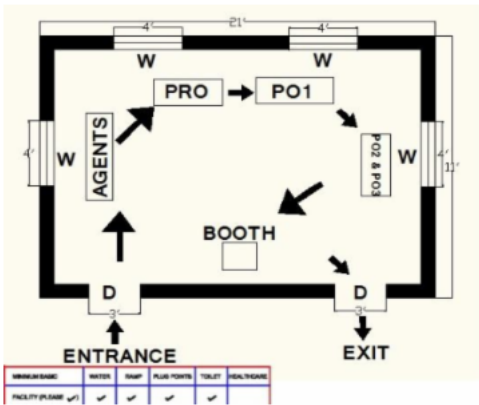

নির্বাচক নিবন্ধন আধিকারিকের স্বাক্ষর

Nazri Naksha

Google Map View

Polling Station Building Front View

Polling Station Front View

Cad View

Key MAP View

1 নাম : রেন বেগম স্বামীর নাম: বসির মল্লিক বাড়ির নং : n0094 বয়স : 29 লিঙ্গ : মহিলা	YWL1813906 ফটো উপলব্ধ	2 নাম : সামসুন বেগম স্বামীর নাম: নুর মহম্মদ বাড়ির নং : n0249 বয়স : 70 লিঙ্গ : মহিলা	YWL1896638 ফটো উপলব্ধ	3 নাম : আরজিনা খাতুন স্বামীর নাম: মনিরুল হোসেন বাড়ির নং : n0305 বয়স : 28 লিঙ্গ : মহিলা	YWL1814193 ফটো উপলব্ধ
4 নাম : প্রবীর কোঁয়ার পিতার নাম: অজিত কোঁয়ার বাড়ির নং : n0049 বয়স : 70 লিঙ্গ : পুরুষ	YWL2133254 ফটো উপলব্ধ	5 নাম : নারায়নী কোঁয়ার স্বামীর নাম: অশোক কোঁয়ার বাড়ির নং : এন0049 বয়স : 55 লিঙ্গ : মহিলা	YWL2133569 ফটো উপলব্ধ	6 নাম : অশোক কোঁয়ার পিতার নাম: অজিত কোঁয়ার বাড়ির নং : এন0049 বয়স : 61 লিঙ্গ : পুরুষ	YWL2133551 ফটো উপলব্ধ
7 নাম : সবিতা হাজারা স্বামীর নাম: শুকদেব হাজারা বাড়ির নং : এন0155 বয়স : 65 লিঙ্গ : মহিলা	JQK0510560 ফটো উপলব্ধ	8 নাম : মজুর কোঁয়ার স্বামীর নাম: প্রবীর কোঁয়ার বাড়ির নং : n0049 বয়স : 59 লিঙ্গ : মহিলা	YWL2133304 ফটো উপলব্ধ	9 নাম : সৌরভ কোঁয়ার পিতার নাম: প্রবীর কোঁয়ার বাড়ির নং : n0049 বয়স : 40 লিঙ্গ : পুরুষ	JQK2240661 ফটো উপলব্ধ
10 নাম : তাপসী মনি কোঁয়ার(পাল) স্বামীর নাম: সৌরভ কোঁয়ার বাড়ির নং : n0049 বয়স : 36 লিঙ্গ : মহিলা	YWL1174317 ফটো উপলব্ধ	11 নাম : সৌগত কোঁয়ার পিতার নাম: প্রদীপ কুমার কোঁয়ার বাড়ির নং : n0049 বয়স : 41 লিঙ্গ : পুরুষ	JQK2001527 ফটো উপলব্ধ	12 নাম : পারুল কোঁয়ার স্বামীর নাম: প্রদীপ কুমার কোঁয়ার বাড়ির নং : n0049 বয়স : 66 লিঙ্গ : মহিলা	YWL2133460 ফটো উপলব্ধ
13 নাম : চায়না কোঁয়ার স্বামীর নাম: অর্প কোঁয়ার বাড়ির নং : n0049 বয়স : 53 লিঙ্গ : মহিলা	YWL2133601 ফটো উপলব্ধ	14 নাম : আকাশ কোঁয়ার পিতার নাম: অর্প কোঁয়ার বাড়ির নং : এন0049 বয়স : 32 লিঙ্গ : পুরুষ	YWL1739838 ফটো উপলব্ধ	15 নাম : সাহিবুল হোসেন পিতার নাম: হারুন হোসেন বাড়ির নং : n0049 বয়স : 36 লিঙ্গ : পুরুষ	YWL1174416 ফটো উপলব্ধ
16 নাম : অয়ন কোঁয়ার পিতার নাম: অশোক কোঁয়ার বাড়ির নং : n0049 বয়স : 34 লিঙ্গ : পুরুষ	YWL1245885 ফটো উপলব্ধ	17 নাম : অঞ্জন কোঁয়ার পিতার নাম: প্রবীর কোঁয়ার বাড়ির নং : n0049 বয়স : 35 লিঙ্গ : পুরুষ	YWL1245877 ফটো উপলব্ধ	18 নাম : মনিরুল মোল্লা মায়ের নাম: কাশেম মোল্লা বাড়ির নং : এন0018 বয়স : 37 লিঙ্গ : পুরুষ	YWL1550409 ফটো উপলব্ধ
19 নাম : সৌম্য কান্তি কুন্ডু পিতার নাম: রাজ কুমার কুন্ডু বাড়ির নং : n0066 বয়স : 33 লিঙ্গ : পুরুষ	YWL1354091 ফটো উপলব্ধ	20 নাম : মীনারানী কুন্ডু স্বামীর নাম: জগদীশ কুন্ডু বাড়ির নং : n0054 বয়স : 78 লিঙ্গ : মহিলা	JQK2448579 ফটো উপলব্ধ	21 নাম : রাজকুমার কুন্ডু পিতার নাম: বটকৃষ্ণ কুন্ডু বাড়ির নং : n0066 বয়স : 67 লিঙ্গ : পুরুষ	YWL2287100 ফটো উপলব্ধ
22 নাম : সুলেখা কুন্ডু স্বামীর নাম: রাজকুমার কুন্ডু বাড়ির নং : n0066 বয়স : 62 লিঙ্গ : মহিলা	YWL2287076 ফটো উপলব্ধ	23 নাম : সৌম্যকান্তি কুন্ডু পিতার নাম: রাজ কুমার কুন্ডু বাড়ির নং : n0066 বয়স : 27 লিঙ্গ : পুরুষ	YWL2322725 ফটো উপলব্ধ	24 নাম : অরূপ কুন্ডু পিতার নাম: সুজিত কুন্ডু বাড়ির নং : n0066 বয়স : 41 লিঙ্গ : পুরুষ	JQK2240653 ফটো উপলব্ধ
25 নাম : লালু কুন্ডু পিতার নাম: সুজিত কুন্ডু বাড়ির নং : n0066 বয়স : 40 লিঙ্গ : পুরুষ	JQK2554277 ফটো উপলব্ধ	26 নাম : ইন্দ্রজিত কুন্ডু পিতার নাম: সুজিত কুন্ডু বাড়ির নং : n0066 বয়স : 39 লিঙ্গ : পুরুষ	JQK2449155 ফটো উপলব্ধ	27 নাম : মিনতী কুন্ডু স্বামীর নাম: সুজিত কুন্ডু বাড়ির নং : n0103 বয়স : 65 লিঙ্গ : মহিলা	WB/40/278/267642 ফটো উপলব্ধ
28 নাম : স্বরূপ কুন্ডু পিতার নাম: সৌরেন্দ্র মোহন কুন্ডু বাড়ির নং : n0104 বয়স : 45 লিঙ্গ : পুরুষ	JQK1430610 ফটো উপলব্ধ	29 নাম : সাহেব কুন্ডু পিতার নাম: হারাধন কুন্ডু বাড়ির নং : n0055 বয়স : 36 লিঙ্গ : পুরুষ	YWL1174408 ফটো উপলব্ধ	30 নাম : শিখা মান্ডি স্বামীর নাম: সাহেব মান্ডি বাড়ির নং : n0066 বয়স : 44 লিঙ্গ : মহিলা	YWL1245828 ফটো উপলব্ধ