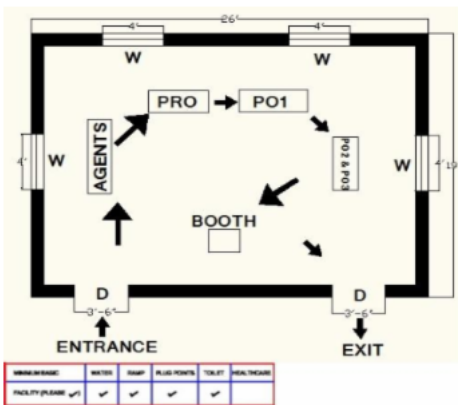

নির্বাচক নিবন্ধন আধিকারিকের স্বাক্ষর

Nazri Naksha

Google Map View

Polling Station Building Front View

Polling Station Front View

Cad View

Key MAP View

1 নাম : রহিমা সেখ স্বামীর নাম: বাবরআলী সেখ বাড়ির নং : 80 বয়স : 58 লিঙ্গ : মহিলা	YWL2180495 ফটো উপলব্ধ	2 নাম : গুলসোনারা বেগম মায়ের নাম: রানীজা বিবি বাড়ির নং : n0132 বয়স : 42 লিঙ্গ : মহিলা	JQK2234037 ফটো উপলব্ধ	3 নাম : ওহাব সেখ পিতার নাম: হাতেম সেখ বাড়ির নং : n0182 বয়স : 42 লিঙ্গ : পুরুষ	YWL1462373 ফটো উপলব্ধ
4 নাম : মনোয়ারা বেগম স্বামীর নাম: আয়নুল হক সেখ বাড়ির নং : n0257 বয়স : 43 লিঙ্গ : মহিলা	JQK1556604 ফটো উপলব্ধ	5 নাম : সেখ মুক্তার আলি পিতার নাম: সেখ কওসার আলি বাড়ির নং : n0177 বয়স : 34 লিঙ্গ : পুরুষ	YWL1360288 ফটো উপলব্ধ	6 নাম : ফুলটিসি বেগম মণ্ডল স্বামীর নাম: গিয়াস উদ্দিন মণ্ডল বাড়ির নং : n0157 বয়স : 38 লিঙ্গ : মহিলা	YWL1359835 ফটো উপলব্ধ
7 নাম : মোসাম্মৎ নূরুন্না বেগম স্বামীর নাম: মোহঃ সায়ফুল্লাহ মন্ডল বাড়ির নং : n0081 বয়স : 41 লিঙ্গ : মহিলা	JQK2370864 ফটো উপলব্ধ	8 নাম : মোহাঃ মসিহউল্লাহ মন্ডল পিতার নাম: মোহাঃ আবুবকর মন্ডল বাড়ির নং : n0081 বয়স : 38 লিঙ্গ : পুরুষ	JQK2370856 ফটো উপলব্ধ	9 নাম : মোহাঃ আবু বকর পিতার নাম: মোহাঃ আসাদ আলি বাড়ির নং : n0081 বয়স : 82 লিঙ্গ : পুরুষ	YWL2179208 ফটো উপলব্ধ
10 নাম : মোহাঃ সায়ফুল্লাহ মন্ডল পিতার নাম: মোহাঃ আবুবকর মন্ডল বাড়ির নং : n0081 বয়স : 49 লিঙ্গ : পুরুষ	YWL2179836 ফটো উপলব্ধ	11 নাম : আরজিনা বিবি স্বামীর নাম: হাসমত আলি মন্ডল বাড়ির নং : n0030 বয়স : 43 লিঙ্গ : মহিলা	JQK2235281 ফটো উপলব্ধ	12 নাম : গোলাম মহুইবুল্লাহ হক মন্ডল পিতার নাম: নূর আলি মন্ডল বাড়ির নং : n0030 বয়স : 36 লিঙ্গ : পুরুষ	YWL1176932 ফটো উপলব্ধ
13 নাম : মহঃ আসমান মন্ডল পিতার নাম: আব্দুল রউফ মন্ডল বাড়ির নং : n0030 বয়স : 32 লিঙ্গ : পুরুষ	YWL1555267 ফটো উপলব্ধ	14 নাম : মাহির উদ্দিন মন্ডল পিতার নাম: বাবর আলি মন্ডল বাড়ির নং : n0033 বয়স : 33 লিঙ্গ : পুরুষ	YWL1555333 ফটো উপলব্ধ	15 নাম : মনিরুল হক মন্ডল পিতার নাম: আবুতালেব মন্ডল বাড়ির নং : n0107 বয়স : 56 লিঙ্গ : পুরুষ	WB/40/278/252532 ফটো উপলব্ধ
16 নাম : চাইনা খাতুন পিতার নাম: মনিরুলহক মণ্ডল বাড়ির নং : n0107 বয়স : 45 লিঙ্গ : মহিলা	JQK2233161 ফটো উপলব্ধ	17 নাম : রূপসোনা খাতুন স্বামীর নাম: আমিরুল হক মন্ডল বাড়ির নং : n0107 বয়স : 33 লিঙ্গ : মহিলা	YWL1360262 ফটো উপলব্ধ	18 নাম : দোলেহার বিবি স্বামীর নাম: সিরাজুল হক মন্ডল বাড়ির নং : n0099 বয়স : 61 লিঙ্গ : মহিলা	YWL2180628 ফটো উপলব্ধ
19 নাম : জাহিদুল মন্ডল পিতার নাম: সিরাজুল মন্ডল বাড়ির নং : আকবরনগর বয়স : 35 লিঙ্গ : পুরুষ	YWL1176924 ফটো উপলব্ধ	20 নাম : জোৎসোনা খাতুন স্বামীর নাম: সাহিবুল মন্ডল বাড়ির নং : আকবরনগর বয়স : 35 লিঙ্গ : মহিলা	YWL1360239 ফটো উপলব্ধ	21 নাম : কামরু দোজা মণ্ডল পিতার নাম: গোলাম গণ্ডস মণ্ডল বাড়ির নং : n0101 বয়স : 40 লিঙ্গ : পুরুষ	JQK1995539 ফটো উপলব্ধ
22 নাম : হাসমত আলি মন্ডল পিতার নাম: জামাত আলি মন্ডল বাড়ির নং : n0030 বয়স : 61 লিঙ্গ : পুরুষ	YWL2182715 ফটো উপলব্ধ	23 নাম : মোহমিনা খাতুন স্বামীর নাম: জাহাঙ্গীর গাজী বাড়ির নং : n0080 বয়স : 32 লিঙ্গ : মহিলা	YWL1555150 ফটো উপলব্ধ	24 নাম : সোহেল আমেদ মণ্ডল পিতার নাম: কবিরুল ইসলাম মণ্ডল বাড়ির নং : n0130 বয়স : 27 লিঙ্গ : পুরুষ	YWL1899848 ফটো উপলব্ধ
25 নাম : আসমা খাতুন স্বামীর নাম: সিরাজুল হক মন্ডল বাড়ির নং : n0299 বয়স : 31 লিঙ্গ : মহিলা	YWL1960731 ফটো উপলব্ধ	26 নাম : আসমা খাতুন স্বামীর নাম: ইনামুল মন্ডল বাড়ির নং : n0265 বয়স : 33 লিঙ্গ : মহিলা	YWL1900117 ফটো উপলব্ধ	27 নাম : শাহাজাহান মন্ডল পিতার নাম: নূর আলি মন্ডল বাড়ির নং : n0030 বয়স : 29 লিঙ্গ : পুরুষ	YWL1743210 ফটো উপলব্ধ
28 নাম : বদরেক্দোজা মন্ডল পিতার নাম: গোলাম গওস মন্ডল বাড়ির নং : n0101 বয়স : 28 লিঙ্গ : পুরুষ	YWL1817139 ফটো উপলব্ধ	29 নাম : আরফত সেখ সেখ পিতার নাম: সাজেদ আলি সেখ সেখ বাড়ির নং : 69 বয়স : 54 লিঙ্গ : পুরুষ	JQK2446896 ফটো উপলব্ধ	30 নাম : রহিমা বেগম সেখ স্বামীর নাম: আরফত সেখ বাড়ির নং : 69 বয়স : 55 লিঙ্গ : মহিলা	JQK1557115 ফটো উপলব্ধ